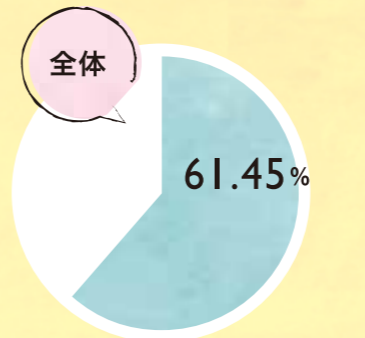

※投票期間については、選挙ごとに異なります。投票所の場所については、今後変更される可能性があります。

例えば  
住民票を泉区に置いた  
まま他市区町村の  
大学に通っている

そんな人には…  
**不在者投票がオススメ**

※詳細は、「横浜市 不在者投票」で検索してください。

横浜市泉区の投票率  
参議院議員通常選挙  
(選挙区)  
2025年7月20日

横浜市泉区の投票率  
横浜市長選挙  
2025年8月3日

高校生のための  
せんきよブック

近年、若年層の選挙の投票率の低さが問題視されていますが、横浜市泉区も例外ではありません。横浜市長選挙における18~19歳の投票率は3割程度となっています。  
「投票しなくても問題ないよね?」…

**とんでもない!**

投票しないとどうなるか  
考えてみよう!

横浜市選挙管理委員会  
マスコットキャラクター  
イコットJr.

# 無関係じゃない！ 投票に行かないとどうなる？

今、行われている政治では、『働き方』や『社会保障の在り方』等の、自分たちの将来に直接関わってくるとも重要な事項が決められています。  
だからこそ、将来を担う若い世代は、積極的に政治に参加し、自分たちの意見や考え方をしっかりと政治へ届けることが必要になります。  
そのためには、選挙の重要性を理解し、政治への関心を高め、積極的に投票に行くことが重要です。