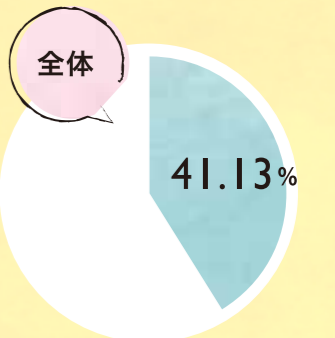

※投票期間については、選挙ごとに異なります。投票所の場所については、今後変更される可能性があります。

例えば  
住民票を泉区に置いた  
まま他市区町村の  
大学に通っている

そんな人には…  
**不在者投票がオススメ**

※詳細は、「横浜市 不在者投票」で検索してください。

横浜市泉区の投票率  
参議院議員通常選挙  
(選挙区)  
2025年7月20日

横浜市泉区の投票率  
横浜市長選挙  
2025年8月3日

高校生のための  
せんきよブック

近年、若年層の選挙の投票率の低さが問題視されていますが、横浜市泉区も例外ではありません。横浜市長選挙における18~19歳の投票率は3割程度となっています。  
「投票しなくても問題ないよね?」…

**とんでもない!**

投票しないとどうなるか  
考えてみよう!

横浜市選挙管理委員会  
マスコットキャラクター  
イコットJr.

# 無関係じゃない！ 投票に行かないとどうなる？

今、行われている政治では、『働き方』や『社会保障の在り方』等の、自分たちの将来に直接関わってくるとも重要な事項が決められています。  
だからこそ、将来を担う若い世代は、積極的に政治に参加し、自分たちの意見や考え方をしっかりと政治へ届けることが必要になります。  
そのためには、選挙の重要性を理解し、政治への関心を高め、積極的に投票に行くことが重要です。