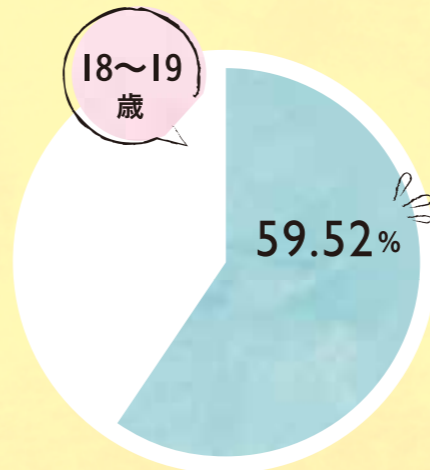

※投票期間については、選挙ごとに異なります。投票所の場所については、今後変更される可能性があります。

例えば  
住民票を泉区に置いた  
まま他市区町村の  
大学に通っている

そんな人には…  
**不在者投票がオススメ**

※詳細は、「横浜市 不在者投票」で検索してください。

横浜市泉区の投票率  
参議院議員通常選挙  
(選挙区)  
2025年7月20日

横浜市泉区の投票率  
横浜市長選挙  
2025年8月3日

高校生のための  
せんきよブック

近年、若年層の選挙の投票率の低さが問題視されていますが、横浜市泉区も例外ではありません。横浜市長選挙における18~19歳の投票率は3割程度となっています。  
「投票しなくても問題ないよね?」…

**とんでもない!**

投票しないとどうなるか  
考えてみよう!

横浜市選挙管理委員会  
マスコットキャラクター  
イコットJr.

# 無関係じゃない！ 投票に行かないとどうなる？

今、行われている政治では、『働き方』や『社会保障の在り方』等の、自分たちの将来に直接関わってくるとも重要な事項が決められています。  
だからこそ、将来を担う若い世代は、積極的に政治に参加し、自分たちの意見や考え方をしっかりと政治へ届けることが必要になります。  
そのためには、選挙の重要性を理解し、政治への関心を高め、積極的に投票に行くことが重要です。