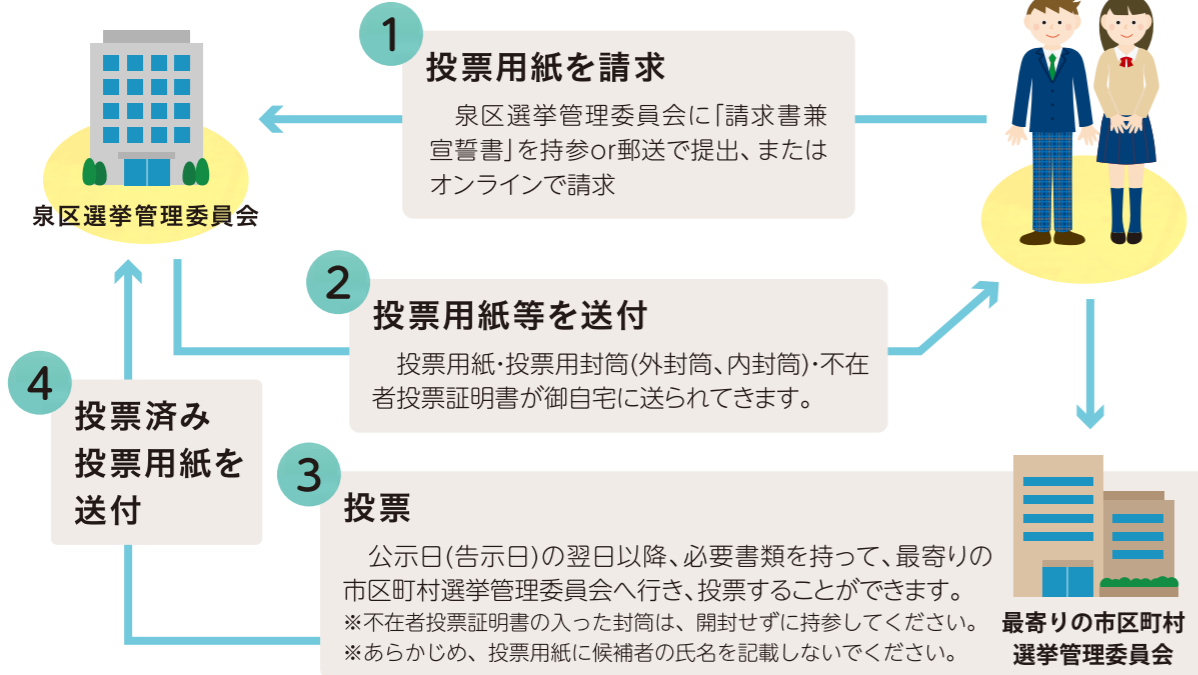

# 当日投票にいけない時は…。

例えば  
選挙当日は1日  
遊びに行ってしまう。

そんな人には…  
**期日前投票がオススメ**

次の場所で、投票日の前日まで投票できます。

<p><b>泉区役所</b> 1階区民ホール (泉区和泉中央北5-1-1) 午前8時30分～午後8時</p> <p>最寄駅▶相鉄いずみ中央駅徒歩5分</p>	<p><b>立場地区センター</b> 2階中・小会議室 (泉区中田北1-9-14) 午前9時30分～午後8時</p> <p>最寄駅▶市営地下鉄立場駅徒歩5分</p>
--	--

※投票期間については、選挙ごとに異なります。投票所の場所については、今後変更される可能性があります。

例えば  
住民票を泉区に置いた  
まま他市区町村の  
大学に通っている

そんな人には…  
**不在者投票がオススメ**

※詳細は、「横浜市 不在者投票」で検索してください。

横浜市泉区の投票率  
参議院議員通常選挙  
(選挙区)  
2025年7月20日

横浜市泉区の投票率  
横浜市長選挙  
2025年8月3日

高校生のための  
せんきよブック

近年、若年層の選挙の投票率の低さが問題視されていますが、横浜市泉区も例外ではありません。横浜市長選挙における18~19歳の投票率は3割程度となっています。  
「投票しなくても問題ないよね?」…

**とんでもない!**

投票しないとどうなるか  
考えてみよう!

横浜市選挙管理委員会  
マスコットキャラクター  
イコットJr.

# 無関係じゃない！ 投票に行かないとどうなる？

今、行われている政治では、『働き方』や『社会保障の在り方』等の、自分たちの将来に直接関わってくるとも重要な事項が決められています。  
だからこそ、将来を担う若い世代は、積極的に政治に参加し、自分たちの意見や考え方をしっかりと政治へ届けることが必要になります。  
そのためには、選挙の重要性を理解し、政治への関心を高め、積極的に投票に行くことが重要です。