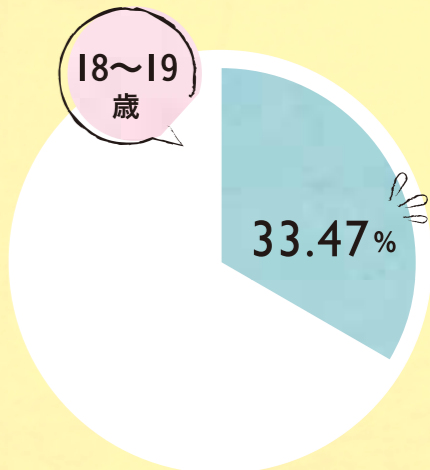

※投票期間については、選挙ごとに異なります。投票所の場所については、今後変更される可能性があります。

例えば  
住民票を泉区に置いた  
まま他市区町村の  
大学に通っている

そんな人には…  
**不在者投票がオススメ**

※詳細は、「横浜市 不在者投票」で検索してください。

横浜市泉区の投票率  
参議院議員通常選挙  
(選挙区)  
2025年7月20日

横浜市泉区の投票率  
横浜市長選挙  
2025年8月3日

高校生のための  
せんきよブック

近年、若年層の選挙の投票率の低さが問題視されていますが、横浜市泉区も例外ではありません。横浜市長選挙における18~19歳の投票率は3割程度となっています。  
「投票しなくても問題ないよね?」…

**とんでもない!**

投票しないとどうなるか  
考えてみよう!

横浜市選挙管理委員会  
マスコットキャラクター  
イコットJr.

# 無関係じゃない！ 投票に行かないとどうなる？

今、行われている政治では、『働き方』や『社会保障の在り方』等の、自分たちの将来に直接関わってくるとも重要な事項が決められています。  
だからこそ、将来を担う若い世代は、積極的に政治に参加し、自分たちの意見や考え方をしっかりと政治へ届けることが必要になります。  
そのためには、選挙の重要性を理解し、政治への関心を高め、積極的に投票に行くことが重要です。