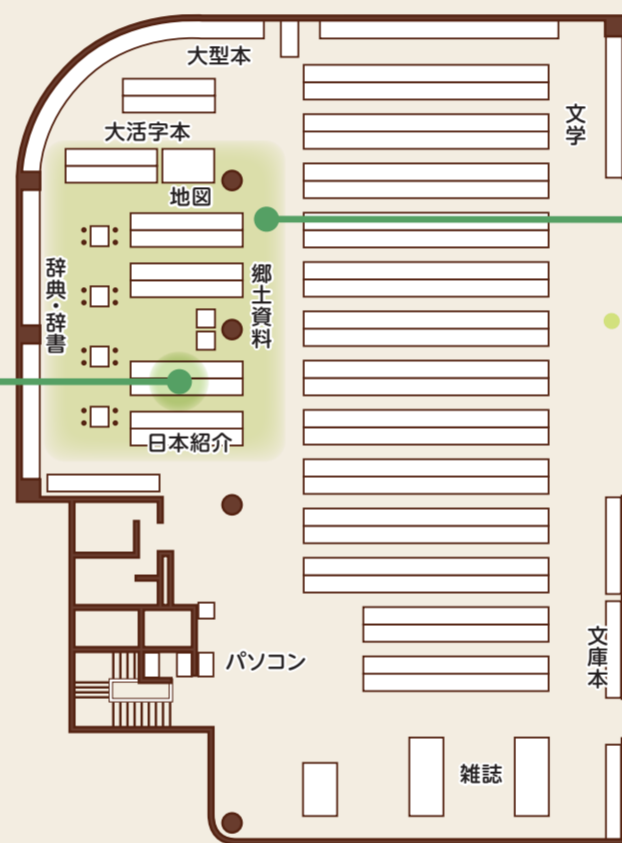

*新図書館情報システム蔵書検索はこちら▶

アクセス 〒245-0016 横浜市泉区和泉町6207-5
相鉄いずみ野線いずみ野駅北口 徒歩3分
開館時間 火～金曜 9時30分～19時
土・日・月曜・祝休日
9時30分～17時
※5月7日(火)施設点検のため休館

靴を脱いであがれる 絵本コーナー

お子さんと一緒に
ゆっくりと絵本を
楽しめます!

外国語図書

約1,600冊あります。
1階には英語や中国語、韓国・朝鮮語、
ベトナム語の絵本など。
2階には英語の小説などがあります。

参考図書・郷土資料・大活字本・大型本・ 地図・「日本紹介(onJapan)」など

閲覧机(16席)の周りにあります。
「日本紹介(onJapan)」コーナー
には、日本語の学習書のほか、
英語で書かれた和食の作り方や
観光ガイドなどもあります。

泉区では…

ベトナム語で
書かれた本が
いっぱいです。

リユース文庫

家庭で不要になった本が
毎月約500冊持ち込まれ
ます。図書館の蔵書として
活用しているほか、希望者
へ提供することで読書活
動を推進し、ごみの削減と
なっています。

区役所1階・資源循環局
泉事務所にも設置!

1階 こどもとじょしつ

約36,000冊の児童書があります。
赤ちゃんと一緒に読める「初めて絵本」コーナーや、
絵本を卒業して一人でおはなしを読むための
「はじめてものがたり」コーナーなどがあります。

ここが便利!新図書館情報システム /

館内に掲示していた「予約の多い本」や、「貸出の多い本」
など、ランキングで毎月自動更新されています!

西川司書

インターネット用パソコン