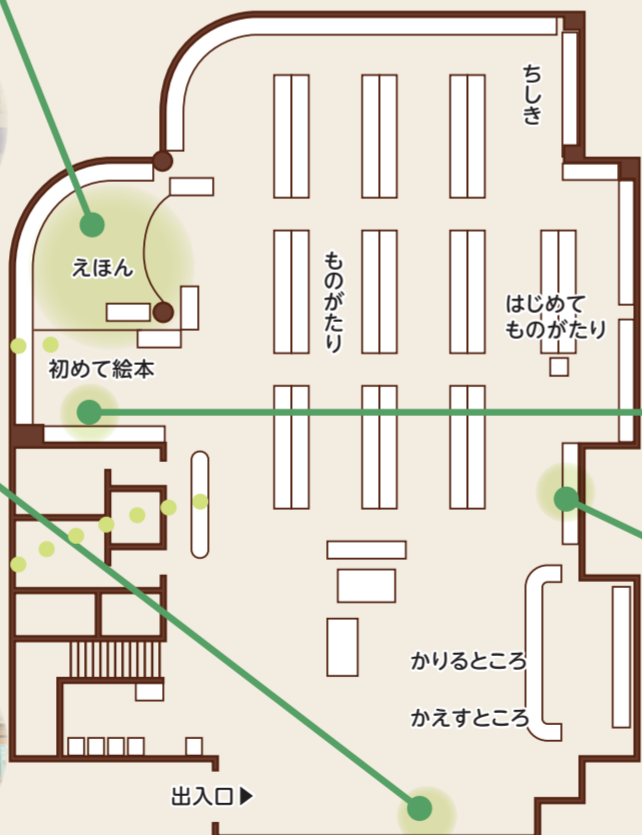

参考図書・郷土資料・大活字本・大型本・ 地図・「日本紹介(onJapan)」など

閲覧机(16席)の周りにあります。
「日本紹介(onJapan)」コーナー
には、日本語の学習書のほか、
英語で書かれた和食の作り方や
観光ガイドなどもあります。

泉区では…

ベトナム語で
書かれた本が
いっぱいです。

リユース文庫

家庭で不要になった本が
毎月約500冊持ち込まれ
ます。図書館の蔵書として
活用しているほか、希望者
へ提供することで読書活
動を推進し、ごみの削減と
なっています。

区役所1階・資源循環局
泉事務所にも設置!

1階 こどもとじょしつ

約36,000冊の児童書があります。
赤ちゃんと一緒に読める「初めて絵本」コーナーや、
絵本を卒業して一人でおはなしを読むための
「はじめてものがたり」コーナーなどがあります。

ここが便利!新図書館情報システム /

館内に掲示していた「予約の多い本」や、「貸出の多い本」
など、ランキングで毎月自動更新されています!

西川司書

インターネット用パソコン