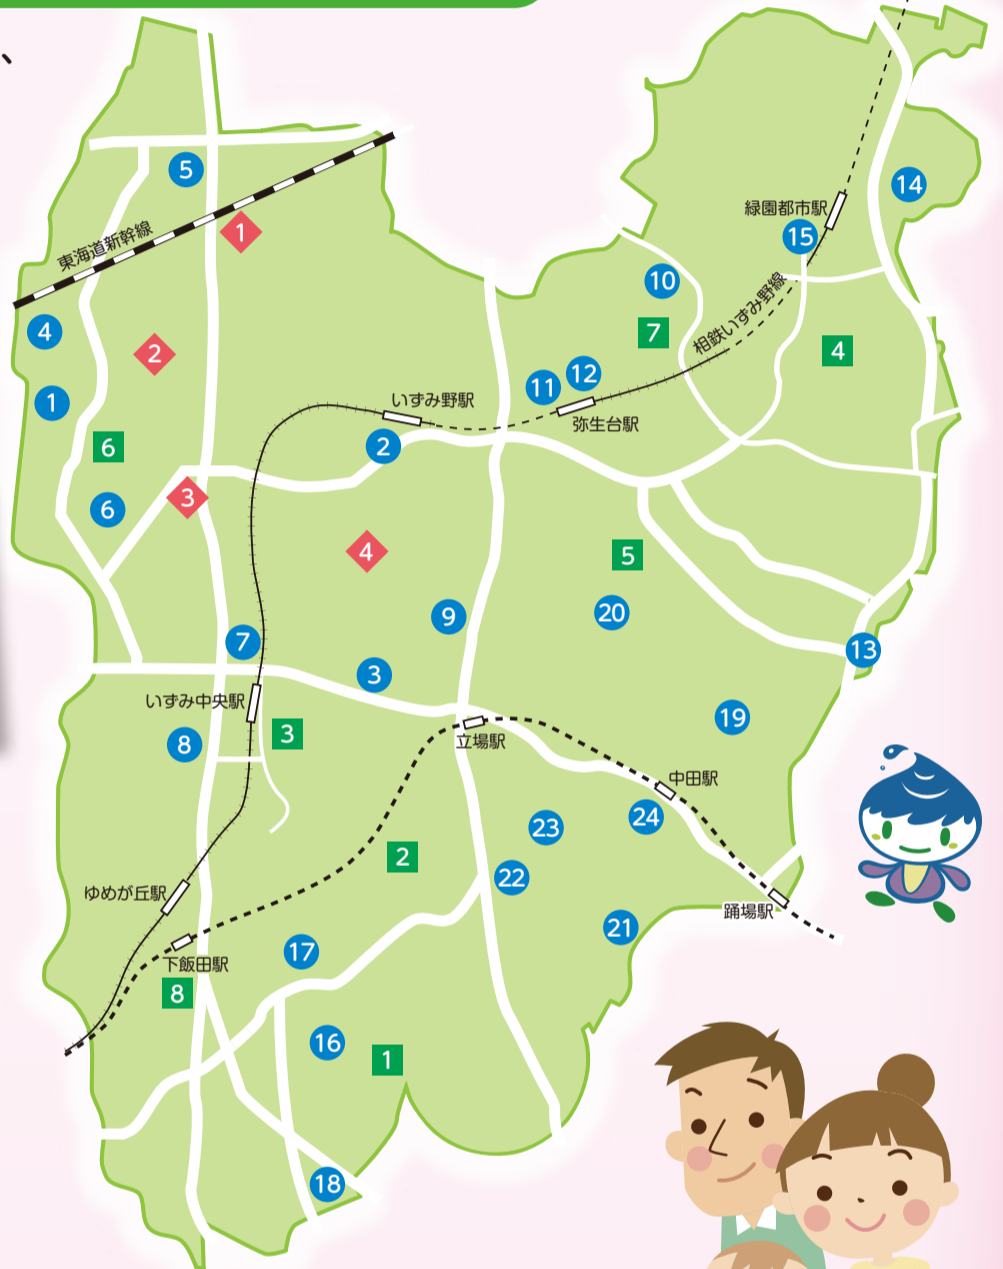

いすみ

4月号

2020(令和2)年

泉区のいま

●人口—151,730人
●世帯数—62,409世帯
2020(令和2)年3月1日現在

特集 私たちの生活を支える大切な税金の話……………8-9

トピックス……………5

泉区役所掲示板……………6-7

泉区役所からのお知らせ ほか……………10-11

施設からのお知らせ……………12

5~12ページは泉区版です

保育園・幼稚園に遊びにいこう

～園児と先生がまっています～

区内の保育園、幼稚園では、次のような事業を実施し、地域の子育て支援に取り組んでいます。

●主な実施内容●

- 園庭・施設開放** 園庭や室内での遊び
- 交流保育** 園児とのふれあいや園生活の体験
- 育児講座** 園の特性を生かした講座の開催
- 育児相談** 子育て中の悩みや不安の相談

実施日などについては、それぞれの園へ問い合わせてください。

子どもの月齢の近いママやパパとおしゃべり!

楽しい遊びがたくさん! 子どもたちはもちろん、みんな楽しい時間を過ごせてうれしそう

保育園名	実施事業				問合せ
	開放	相談	交流	講座	
1 横浜市北上飯田保育園	○	○	○	○	☎803-7889
2 横浜市和泉保育園	○	○	○	○	☎803-1483
3 泉の郷保育園いずみ	○	○	○	○	☎392-6696
4 いちょう保育園		○			☎803-8616
5 横浜文化保育園	○	○	○	○	☎303-5551
6 YMCAいずみ保育園	○	○	○	○	☎800-3010
7 にじいろ保育園いずみ中央		○	○		☎804-5485
8 白梅いずみ保育園	○	○	○	○	☎443-9388
9 立場エンゼル保育園		○	○		☎800-3356
10 横浜ルンビー保育園	○	○	○		☎811-1312
11 鳩の森愛の詩あすなろ保育園	○	○	○	○	☎810-3565
12 鳩の森愛の詩保育園	○	○	○	○	☎811-5002
13 YMCA山手台保育園アルク	○	○	○	○	☎813-1022
14 緑園なえぼ保育園	○	○	○	○	☎810-6131
15 小学館アカデミーりょくえんとし保育園		○	○	○	☎812-7112
16 くるみ保育園		○	○		☎802-0974
17 ふたば保育園	○	○	○	○	☎802-3713
18 苗場保育園	○	○	○	○	☎801-8801
19 白百合愛児園	○	○	○	○	☎802-5413
20 御霊神社保育園		○	○		☎804-7516
21 白梅保育園		○	○	○	☎802-3648
22 中田保育園		○	○		☎804-0770
23 もも保育園	○	○	○	○	☎806-2424
24 泉の郷保育園なかだ	○	○	○		☎392-6171

認定こども園名	実施事業				問合せ
	開放	相談	交流	講座	
1 なかよしこども園	○	○	○	○	☎802-0566
2 泉ヶ丘幼稚園	○	○		○	☎803-4791
3 いづみ幼稚園	○	○			☎802-2508
4 岡津幼稚園	○	○			☎811-4954
5 宮の台幼稚園	○	○	○	○	☎802-0266
6 明成幼稚園	○	○			☎802-3150
7 ぬくもりの森しんばしやよい台こども園	○	○			☎812-1881
8 ふじづかようちえんふじづかほいくえん	○				☎801-1253