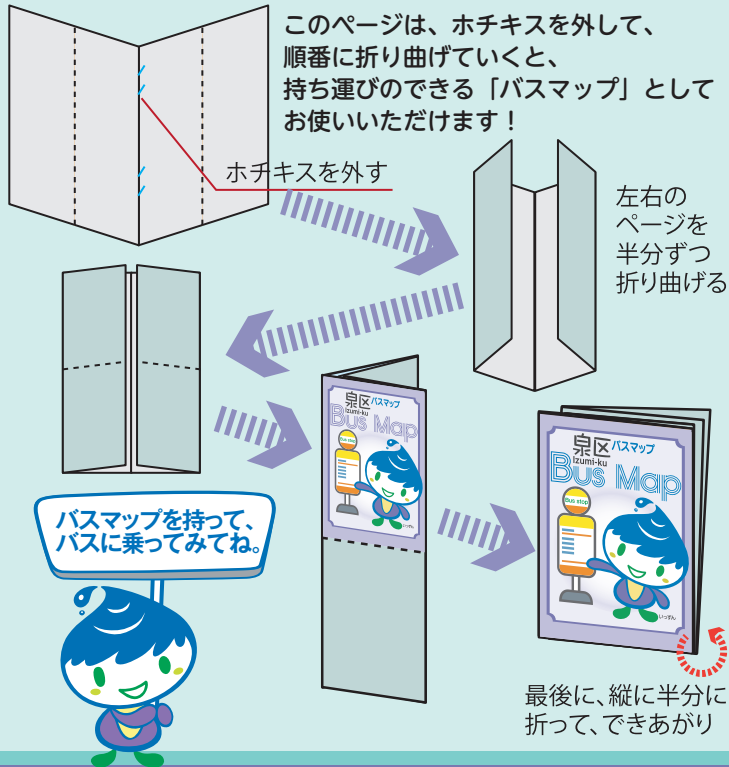

持ち運び用のバスマップへの「折りたたみ方」

■お問合せ先 泉区区政推進課 TEL 045-800-2331
横浜市都市整備局地域交通推進課 TEL 045-671-3800
神奈中バス（戸塚営業所） TEL 045-304-8050
神奈中バス（舞岡営業所） TEL 045-822-6121
神奈中バス（大和営業所） TEL 046-274-3239
相鉄バス（旭営業所） TEL 045-955-1101
相鉄バス（相鉄お客様センター） TEL 045-319-2111
天台観光（Eバス） TEL 045-366-6500

※掲載している情報は、2026年1月現在のものです。

運賃情報

泉区エリアでは、乗った区間に応じて運賃が決まります。

初乗運賃

■神奈中バス

【現金】大人230円、小児120円

【IC】大人230円、小児 50円
（小児IC利用時は均一運賃）

■相鉄バス

【現金・IC】大人200円、小児100円

※Eバス（天台観光）大人210円、小児100円の均一運賃です。

お得な乗車方法

（空港連絡バス・深夜急行バス・旅行などの貸切バス・催事輸送などを除きます。）

●1日フリー乗車券（大人1,300円、小児650円）

※神奈中のみ

※金額は2026年1月現在です。今後変更の可能性があります。

神奈中バスの路線バスが、1日に限り何回でもご乗車になれます。

利用はICカードのみ、バス車内にて販売。

バスを上手に使うためのおすすめ

神奈川県バス協会のホームページでは、乗るバス停と降りるバス停を選ぶと、利用できるバス路線が検索できます。また、バスの位置や運行状況などがわかる「リアルタイム情報」も調べることができます。

神奈川バス案内WEB