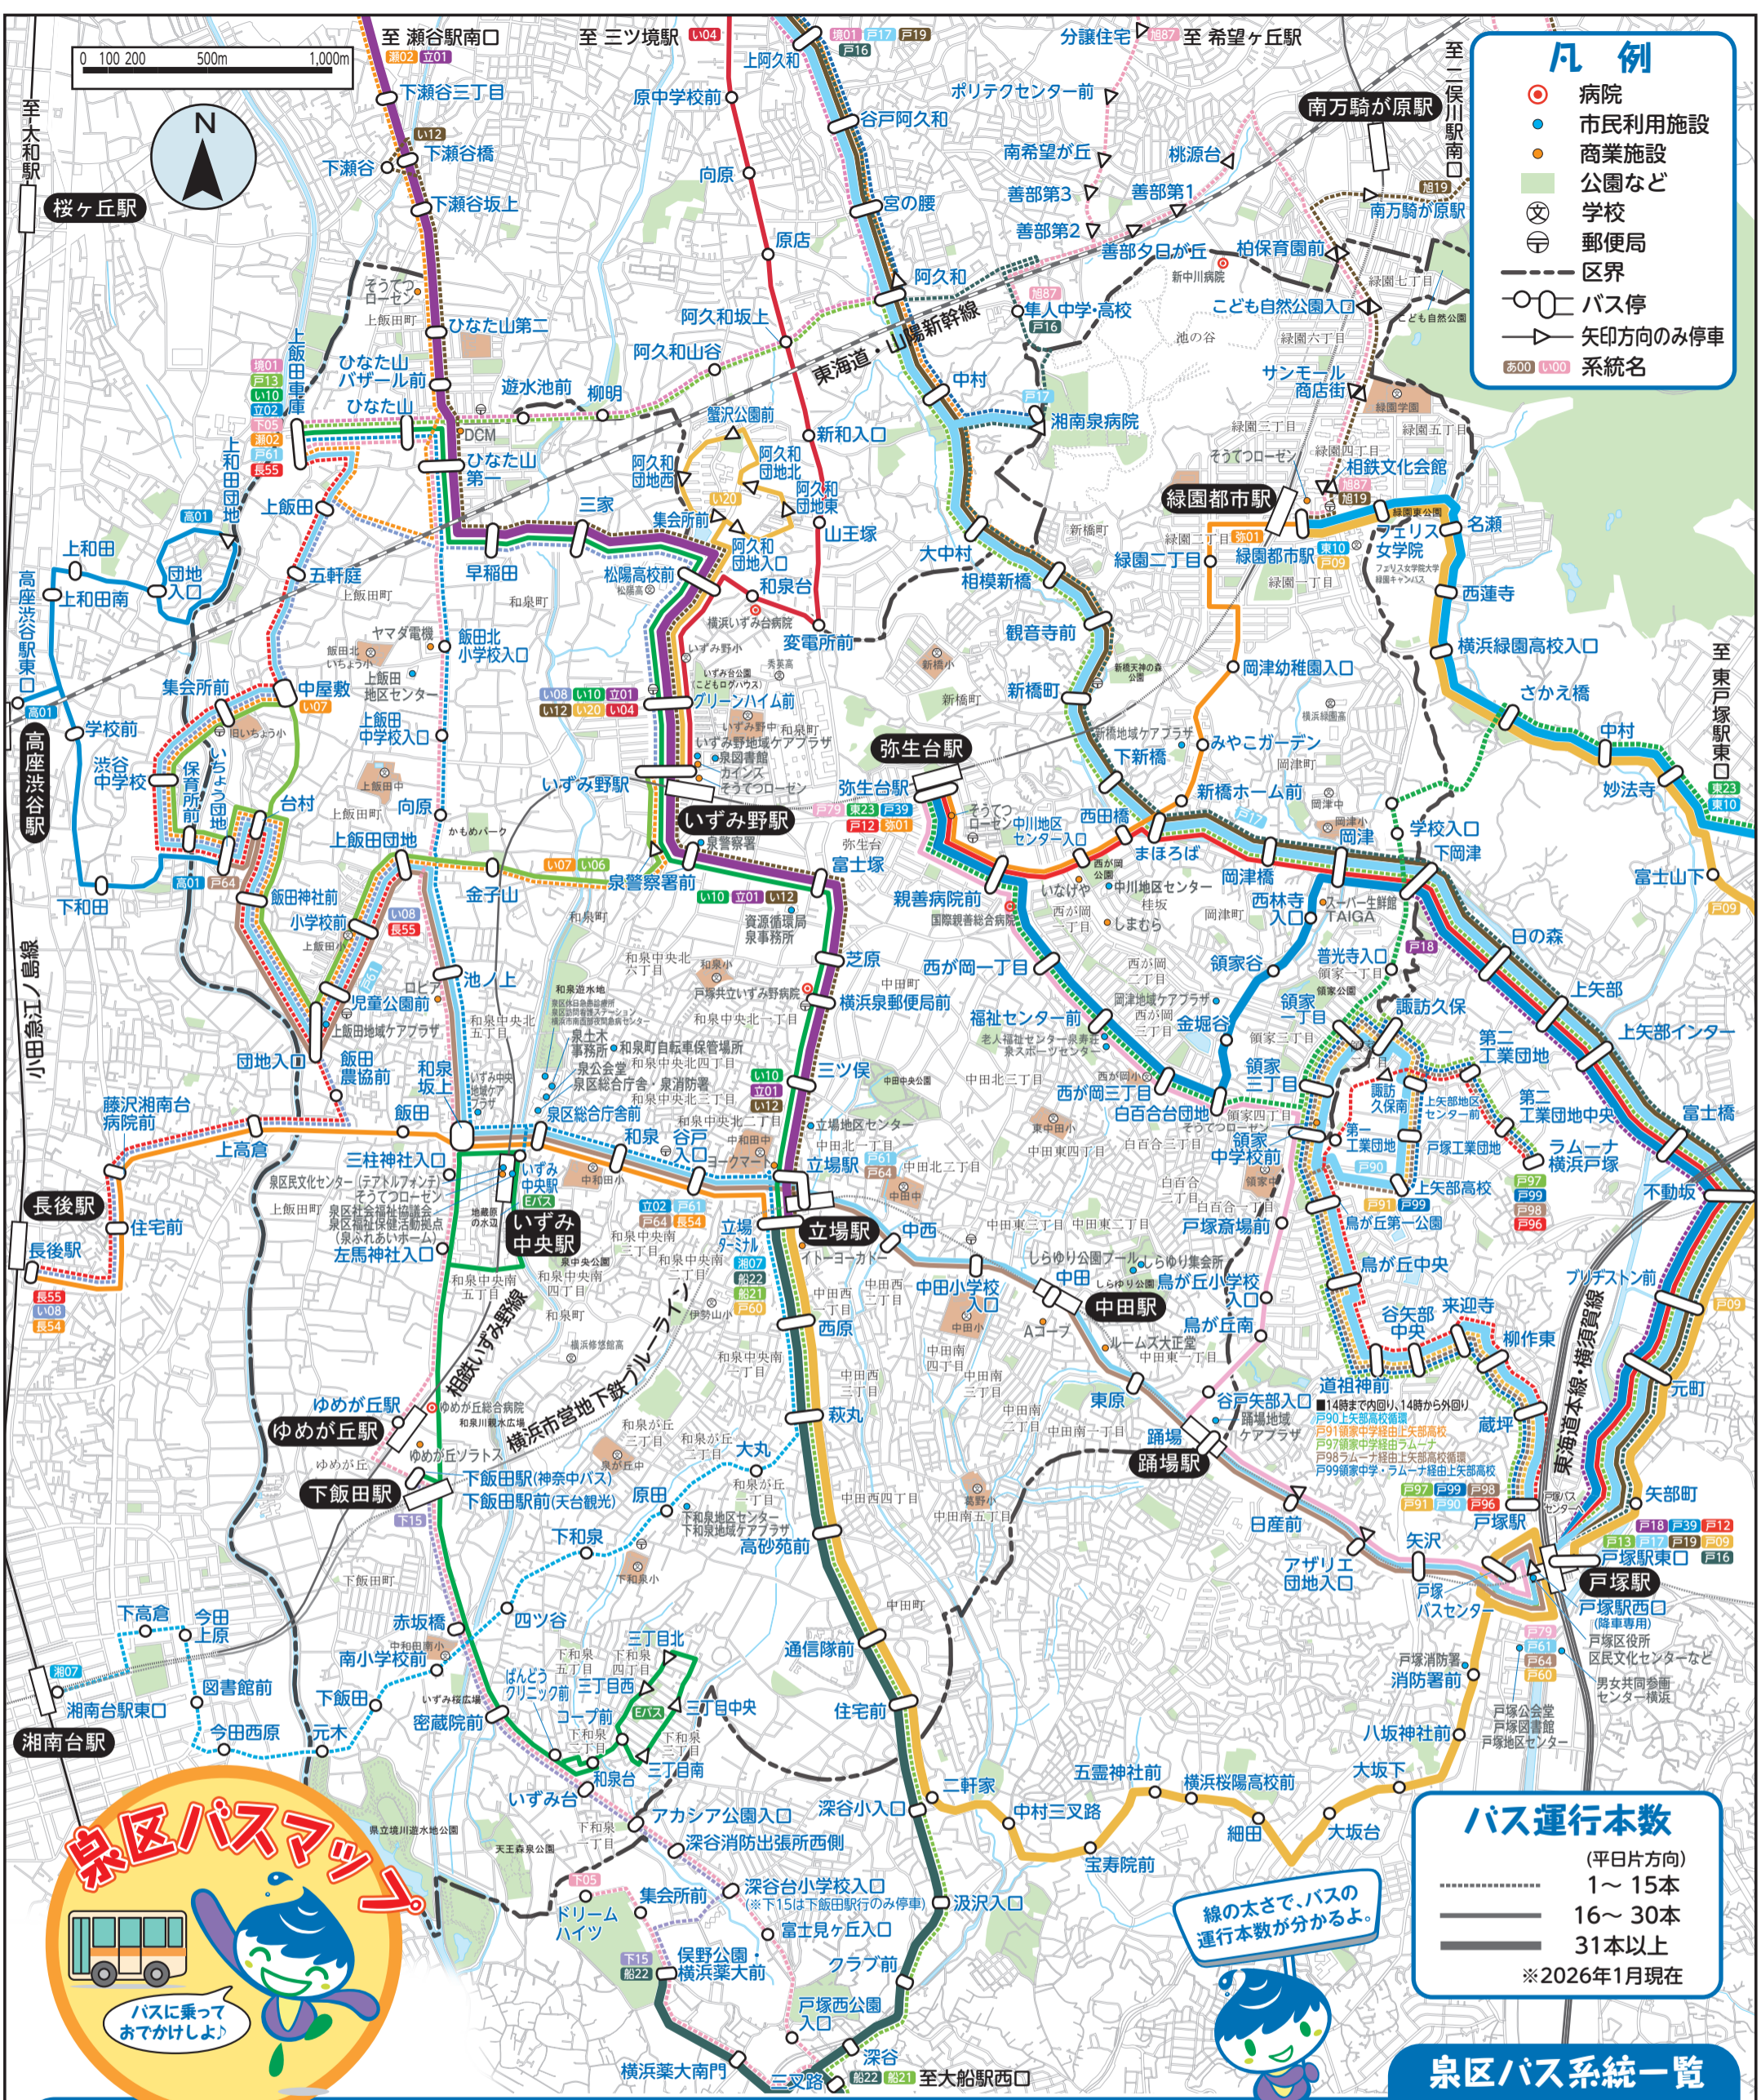

1. ### 凡例
2. 病院
   - 市民利用施設
   - 商業施設
   - 公園など
   - ⊗ 学校
   - ⊕ 郵便局
   - --- 区界
   - バス停
   - 矢印方向のみ停車
   - 系統名

バス運行本数

(平日片方向)

- ----- 1~15本
- ----- 16~30本
- ----- 31本以上

※2026年1月現在

泉区バス系統一覧

※深 = 深夜バスあり

神奈中バス		系統	区間	系統	区間	系統	区間
系統	区間	瀨02	瀨谷駅→上飯田車庫(片方向のみ)	戸60	戸塚バスセンター～汲沢～立場ターミナル	船22 深	大船駅西口～俣野公園・横浜薬大前～立場ターミナル
い04	いずみ野駅～三ツ境駅	立01	立場ターミナル～いずみ野駅～瀨谷駅南口	戸61	戸塚バスセンター～上飯田団地～いちょう団地～上飯田車庫	弥01	弥生台駅～緑園都市駅
い06	いずみ野駅～上飯田団地～いちょう団地～いずみ野駅(循環)	立02	立場ターミナル～いずみ中央駅～上飯田車庫	戸64	戸塚バスセンター～上飯田団地～いちょう団地	相鉄バス	
い07	いずみ野駅～上飯田団地～いちょう団地～中屋敷	長54	長後駅～立場ターミナル	戸79	戸塚バスセンター～戸塚斎場前～弥生台駅	系統	区間
い08	いずみ野駅～いちょう団地～上飯田団地～長後駅	長55	長後駅～上飯田団地～いちょう団地～上飯田車庫	戸90	戸塚駅～領家中学校前～上矢部高校～戸塚駅(循環)	旭19	緑園都市駅～南万騎が原駅～二俣川駅南口(片方向のみ)
い10	立場ターミナル～いずみ野駅～上飯田車庫	戸09	戸塚駅東口～緑園都市駅	戸91	戸塚駅～領家中学校前～上矢部高校	旭87	希望ヶ丘駅～単人中学・高校～緑園都市駅(片方向のみ)
い12	立場ターミナル～いずみ野駅～下瀨谷	戸12	戸塚バスセンター～西田橋～弥生台駅	戸96	戸塚駅～第一工業団地～ラムーナ横浜戸塚	天台観光	
い20	いずみ野駅～阿久和団地西～いずみ野駅(循環)	戸13 深	戸塚バスセンター～上飯田車庫	戸97	戸塚駅～領家中学校前～ラムーナ横浜戸塚	系統	区間
境01	三ツ境駅～上飯田車庫	戸16	戸塚バスセンター～単人中学・高校～三ツ境駅	戸98	戸塚駅～領家中学校前～ラムーナ横浜戸塚～上矢部高校(片方向のみ)	Eバス	いずみ中央駅～三丁目中央～いずみ中央駅(循環)
高01	いちょう団地～高座渋谷駅東口～上和田団地	戸17	戸塚バスセンター～湘南泉病院～三ツ境駅	戸99	戸塚駅～領家中学校前～ラムーナ横浜戸塚～上矢部高校(片方向のみ)		
下05	ドリームハイツ～下飯田駅～上飯田車庫	戸18	下岡津～戸塚バスセンター	東10	東戸塚駅東口～緑園都市駅		
下15	下飯田駅～いずみ台～俣野公園・横浜薬大前	戸19	戸塚バスセンター～三ツ境駅	東23	東戸塚駅東口～弥生台駅		
湘07	湘南台駅東口～立場ターミナル	戸39	戸塚バスセンター～領家谷～弥生台駅	船21	大船駅西口～立場ターミナル