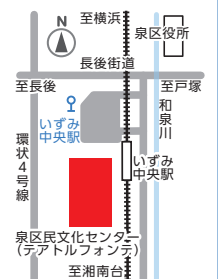

下和泉地区センター

和泉が丘1-26-1 ☎ 805-0026
FAX 805-0028

- **交通** 「原田」バス停から徒歩1分
- **休館日** 第4月曜(祝日の場合は翌日)、12/28～1/4

上飯田地区センター

上飯田町3913-1 ☎ 805-5188
FAX 805-5189

- **交通** 「早稲田」バス停から徒歩10分、「飯田北小学校入口」バス停から徒歩2分
- **休館日** 第1月曜(祝日の場合は翌日)、12/28～1/4

泉区民文化センター(テアトルフォンテ)

和泉中央南5-4-13 ☎ 805-4000 FAX 805-4100

中心となるホールは、演劇をはじめとするあらゆる舞台芸術の魅力を引き出す劇場空間です。また、美術作品などを展示するギャラリー、練習や小規模な発表会もできるリハーサル室、創作室など、創造の喜びを分かち合う場が整えられています。

- **交通** 相鉄いずみ中央駅から徒歩1分、駅に隣接
- **利用時間** 9時～22時
- **休館日** 第3火曜日(祝日の場合は翌日)、年末年始
- **利用申込** ホールとギャラリー…利用希望日の6か月前から
- **利用料** お問い合わせください。