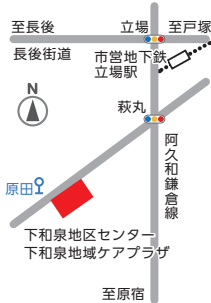

利用料 団体利用・個人での貸切利用は有料です。詳細は各地区センターにお問い合わせください。

立場地区センター

中田北1-9-14 ☎ 801-5201
FAX 805-1954

- **交通** 市営地下鉄立場駅から徒歩5分
- **休館日** 第2月曜(祝日の場合は翌日)、12/28～1/4

中川地区センター

桂坂4-1 ☎ 813-3984
FAX 813-3986

- **交通** 「中川地区センター入口」バス停から徒歩3分、相鉄線弥生台駅から徒歩15分
- **休館日** 第3月曜(祝日の場合は翌日)、12/28～1/4

下和泉地区センター

和泉が丘1-26-1 ☎ 805-0026
FAX 805-0028

- **交通** 「原田」バス停から徒歩1分
- **休館日** 第4月曜(祝日の場合は翌日)、12/28～1/4

上飯田地区センター

上飯田町3913-1 ☎ 805-5188
FAX 805-5189

- **交通** 「早稲田」バス停から徒歩10分、「飯田北小学校入口」バス停から徒歩2分
- **休館日** 第1月曜(祝日の場合は翌日)、12/28～1/4

泉区民文化センター(テアトルフォンテ)

和泉中央南5-4-13 ☎ 805-4000 FAX 805-4100

中心となるホールは、演劇をはじめとするあらゆる舞台芸術の魅力を引き出す劇場空間です。また、美術作品などを展示するギャラリー、練習や小規模な発表会もできるリハーサル室、創作室など、創造の喜びを分かち合う場が整えられています。

- **交通** 相鉄いずみ中央駅から徒歩1分、駅に隣接
- **利用時間** 9時～22時
- **休館日** 第3火曜日(祝日の場合は翌日)、年末年始
- **利用申込** ホールとギャラリー…利用希望日の6か月前から
- **利用料** お問い合わせください。