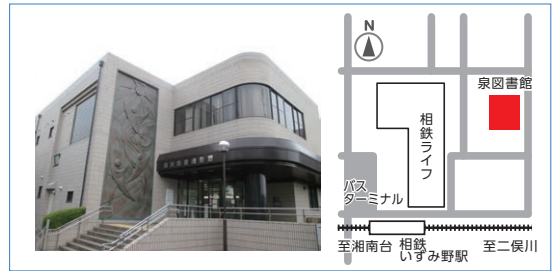

泉区民文化センター(テアトルフォンテ)

和泉中央南5-4-13 ☎ 805-4000 FAX 805-4100

中心となるホールは、演劇をはじめとするあらゆる舞台芸術の魅力を引き出す劇場空間です。また、美術作品などを展示するギャラリー、練習や小規模な発表会もできるリハーサル室、創作室など、創造の喜びを分かち合う場が整えられています。

- **交通** 相鉄いずみ中央駅から徒歩1分、駅に隣接
- **利用時間** 9時～22時
- **休館日** 第3火曜日(祝日の場合は翌日)、年末年始
- **利用申込** ホールとギャラリー…利用希望日の6か月前から
- **利用料** お問い合わせください。

泉公会堂

和泉中央北5-1-1 ☎ 800-2470 FAX 800-2514

会議や講演会、展覧会、地域の催しなどに利用できます。

- **交通** 相鉄いずみ中央駅から徒歩5分、泉区役所に隣接
- **利用時間** 9時～22時
- **休館日** 第2月曜日(祝日の場合は翌平日)、年末年始
- **利用申込** 講堂…利用希望日の6か月前から
- **利用料** お問い合わせください。

泉図書館

和泉町6207-5 ☎801-2251 FAX 801-2256

泉スポーツセンター

西が岡3-11 ☎813-7461 FAX 813-7463

3つの体育室、弓道場、トレーニング室、研修室などがあり、団体貸切や個人で利用できます。また、親子、子ども、中高年向けなど様々なスポーツ教室も行っています。

- 交通 「福祉センター前」バス停から徒歩1分、市営地下鉄中田駅から徒歩15分
- 利用時間 9時～21時
- 休館日 第4月曜日(祝日の場合は翌日)、年末年始
- 利用料 お問い合わせください。
- 団体利用 「横浜市市民利用施設予約システム」に登録し、ネット、電話などで申込み。
- 個人利用 トレーニング室、バドミントン、卓球、弓道は個人利用ができます。

老人福祉センター 横浜市泉寿荘

西が岡3-11 ☎813-0861 FAX 813-0862

市内にお住まいの60歳以上の方が利用できます。健康で明るく生活を営むための健康増進、教養の向上及び趣味や娯楽の機会を提供しています。(健康相談室、会議室、機能回復訓練室、ゲートボール場、大広間など)

- 交通 「福祉センター前」バス停から徒歩1分、市営地下鉄中田駅から徒歩15分
- 利用時間 9時～17時
- 休館日 第3日曜日・年末年始