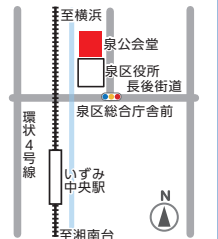

泉区民文化センター(テアトルフォンテ)

和泉中央南5-4-13 ☎ 805-4000 FAX 805-4100

中心となるホールは、演劇をはじめとするあらゆる舞台芸術の魅力を引き出す劇場空間です。また、美術作品などを展示するギャラリー、練習や小規模な発表会もできるリハーサル室、創作室など、創造の喜びを分かち合う場が整えられています。

- **交通** 相鉄いずみ中央駅から徒歩1分、駅に隣接
- **利用時間** 9時～22時
- **休館日** 第3火曜日(祝日の場合は翌日)、年末年始
- **利用申込** ホールとギャラリー…利用希望日の6か月前から
- **利用料** お問い合わせください。

泉公会堂

和泉中央北5-1-1 ☎ 800-2470 FAX 800-2514

会議や講演会、展覧会、地域の催しなどに利用できます。

- **交通** 相鉄いずみ中央駅から徒歩5分、泉区役所に隣接
- **利用時間** 9時～22時
- **休館日** 第2月曜日(祝日の場合は翌平日)、年末年始
- **利用申込** 講堂…利用希望日の6か月前から
- **利用料** お問い合わせください。

泉図書館

和泉町6207-5 ☎801-2251 FAX 801-2256