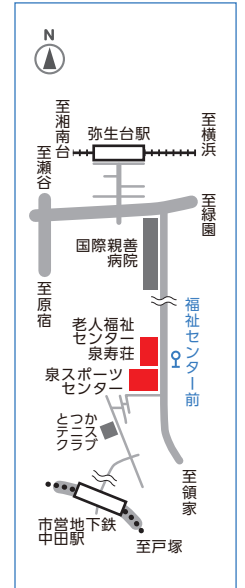

泉公会堂

和泉中央北5-1-1 ☎ 800-2470 FAX 800-2514

会議や講演会、展覧会、地域の催しなどに利用できます。

- **交通** 相鉄いずみ中央駅から徒歩5分、泉区役所に隣接
- **利用時間** 9時～22時
- **休館日** 第2月曜日(祝日の場合は翌平日)、年末年始
- **利用申込** 講堂…利用希望日の6か月前から
- **利用料** お問い合わせください。

泉図書館

和泉町6207-5 ☎801-2251 FAX 801-2256

お名前とご住所が確認できるもの(運転免許証、マイナンバーカードなど)をお持ちになり図書館カードをお作りください。この図書館カードで、市内18図書館のどこでも一人10冊まで2週間、本を借りることができ、どこでも返せます。また、おはなし会や講演会など、どなたでも参加できる楽しい行事を多数開催しています。ご来館の際は、電車・バスのご利用をお願いします。

- 交通 相鉄いずみ野駅北口から徒歩3分
- 利用時間 火～金曜: 9時30分～19時、土～月曜・祝日・12月28日: 9時30分～17時、1月4日: 12時～17時
- 休館日 施設点検日(月1回)と年末年始・図書特別整理日

泉スポーツセンター

西が岡3-11 ☎813-7461 FAX 813-7463

3つの体育室、弓道場、トレーニング室、研修室などがあり、団体貸切や個人で利用できます。また、親子、子ども、中高年向けなど様々なスポーツ教室も行っています。

- 交通 「福祉センター前」バス停から徒歩1分、市営地下鉄中田駅から徒歩15分
- 利用時間 9時～21時
- 休館日 第4月曜日(祝日の場合は翌日)、年末年始
- 利用料 お問い合わせください。
- 団体利用 「横浜市市民利用施設予約システム」に登録し、ネット、電話などで申込み。
- 個人利用 トレーニング室、バドミントン、卓球、弓道は個人利用ができます。