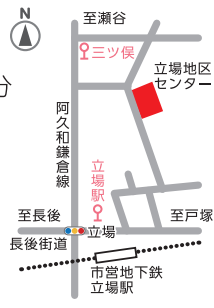

文化施設・区民利用施設

地区センター

幼児からお年寄りまで地域の皆さんが気軽に、文化活動やレクリエーション活動など様々な目的で幅広く利用できます。サークル活動室として会議室・和室・料理室、図書コーナー、卓球・バスケット・バレーボールなどのできる体育室、囲碁や将棋などの娯楽コーナー、幼児のプレイルームなどが設けられています。

利用時間 月～土曜 9時～21時、日曜・祝日 9時～17時

施設内容 会議室、和室、工芸室、料理室、体育室、プレイルームなど(施設によって多少異なります。)

利用料 団体利用・個人での貸切利用は有料です。詳細は各地区センターにお問い合わせください。

立場地区センター

中田北1-9-14 ☎801-5201
FAX 805-1954

- ●交通 市営地下鉄立場駅から徒歩5分
- ●休館日 第2月曜(祝日の場合は翌日)、12/28～1/4