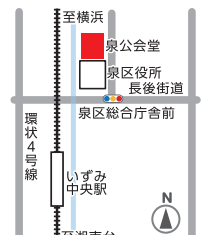

泉区民文化センター(テアトルフォンテ)

和泉中央南5-4-13 ☎805-4000 FAX 805-4100

中心となるホールは、演劇をはじめとするあらゆる舞台芸術の魅力を引き出す劇場空間です。また、美術作品などを展示するギャラリー、練習や小規模な発表会もできるリハーサル室、創作室など、創造の喜びを分かち合う場が整えられています。

- 交通 相鉄いずみ中央駅から徒歩1分、駅に隣接
- 利用時間 9時～22時
- 休館日 第3火曜日(祝日の場合は翌日)、年末年始
- 利用申込 ホールとギャラリー…利用希望日の6か月前から
- 利用料 お問い合わせください。

泉公会堂

和泉中央北5-1-1 ☎800-2470 FAX 800-2514

会議や講演会、展覧会、地域の催しなどに利用できます。

- 交通 相鉄いずみ中央駅から徒歩5分、泉区役所に隣接
- 利用時間 9時～22時
- 休館日 第2月曜日(祝日の場合は翌平日)、年末年始
- 利用申込 講堂…利用希望日の6か月前から
- 利用料 お問い合わせください。

泉図書館

和泉町6207-5 ☎801-2251 FAX 801-2256