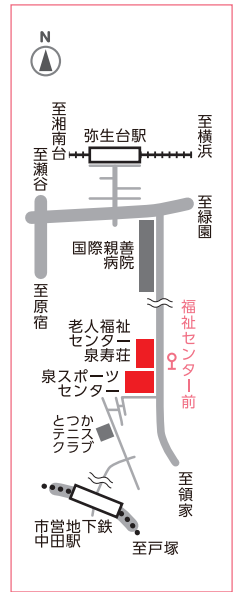

泉公会堂

和泉中央北5-1-1 ☎800-2470 FAX 800-2514

会議や講演会、展覧会、地域の催しなどに利用できます。

- 交通 相鉄いずみ中央駅から徒歩5分、泉区役所に隣接
- 利用時間 9時～22時
- 休館日 第2月曜日(祝日の場合は翌平日)、年末年始
- 利用申込 講堂…利用希望日の6か月前から
- 利用料 お問い合わせください。

泉図書館

和泉町6207-5 ☎801-2251 FAX 801-2256

お名前とご住所が確認できるもの(健康保険証、運転免許証、マイナンバーカードなど)をお持ちになり図書館カードをお作りください。この図書館カードで、市内18図書館のどこでも一人10冊まで2週間、本を借りることができ、どこでも返せます。また、おはなし会やわらべうたの会、講演会など、どなたでも参加できる楽しい行事を多数開催しています。ご来館の際は、電車・バスのご利用をお願いします。

- 交通 相鉄いずみ野駅北口から徒歩3分
- 利用時間 火～金曜 9時30分～19時、土～月曜・祝日・12月28日: 9時30分～17時、1月4日: 12時～17時
- 休館日 施設点検日(月1回)と年末年始・図書特別整理日

泉スポーツセンター

西が岡3-11 ☎813-7461 FAX 813-7463

3つの体育室、弓道場、トレーニング室、研修室などがあり、団体貸切や個人で利用できます。また、親子、子ども、中高年向けなど様々なスポーツ教室も行っています。

- 交通 「福祉センター前」バス停から徒歩1分、市営地下鉄中田駅から徒歩15分
- 利用時間 9時～21時
- 休館日 第4月曜日(祝日の場合は翌日)、年末年始
- 利用料 お問い合わせください。
- 団体利用 「横浜市市民利用施設予約システム」に登録し、ネット、電話などで申込み。
- 個人利用 トレーニング室、バドミントン、卓球、弓道は個人利用ができます。