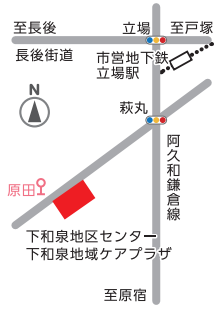

利用料 団体利用・個人での貸切利用は有料です。詳細は各地区センターにお問い合わせください。

立場地区センター

中田北1-9-14 ☎801-5201
FAX 805-1954

- 交通 市営地下鉄立場駅から徒歩5分
- 休館日 第2月曜(祝日の場合は翌日)、12/28～1/4

中川地区センター

桂坂4-1 ☎813-3984
FAX 813-3986

- 交通 「中川地区センター入口」バス停から徒歩3分、相鉄線弥生台駅から徒歩15分
- 休館日 第3月曜(祝日の場合は翌日)、12/28～1/4

下和泉地区センター

和泉が丘1-26-1 ☎805-0026
FAX 805-0028

- 交通 「原田」バス停から徒歩1分
- 休館日 第4月曜(祝日の場合は翌日)、12/28～1/4

上飯田地区センター

上飯田町3913-1 ☎805-5188
FAX 805-5189

- 交通 「早稲田」バス停から徒歩10分、「飯田北小学校入口」バス停から徒歩2分
- 休館日 第1月曜(祝日の場合は翌日)、12/28～1/4

泉区民文化センター(テアトルフォンテ)

和泉中央南5-4-13 ☎805-4000 FAX 805-4100

中心となるホールは、演劇をはじめとするあらゆる舞台芸術の魅力を引き出す劇場空間です。また、美術作品などを展示するギャラリー、練習や小規模な発表会もできるリハーサル室、創作室など、創造の喜びを分かち合う場が整えられています。

- 交通 相鉄いずみ中央駅から徒歩1分、駅に隣接
- 利用時間 9時～22時
- 休館日 第3火曜日(祝日の場合は翌日)、年末年始
- 利用申込 ホールとギャラリー…利用希望日の6か月前から
- 利用料 お問い合わせください。