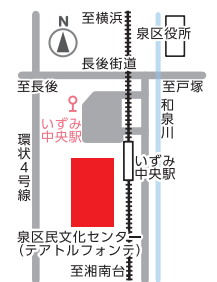

下和泉地区センター

和泉が丘1-26-1 ☎805-0026
FAX 805-0028

- 交通 「原田」バス停から徒歩1分
- 休館日 第4月曜(祝日の場合は翌日)、12/28～1/4

上飯田地区センター

上飯田町3913-1 ☎805-5188
FAX 805-5189

- 交通 「早稲田」バス停から徒歩10分、「飯田北小学校入口」バス停から徒歩2分
- 休館日 第1月曜(祝日の場合は翌日)、12/28～1/4

泉区民文化センター(テアトルフォンテ)

和泉中央南5-4-13 ☎805-4000 FAX 805-4100

中心となるホールは、演劇をはじめとするあらゆる舞台芸術の魅力を引き出す劇場空間です。また、美術作品などを展示するギャラリー、練習や小規模な発表会もできるリハーサル室、創作室など、創造の喜びを分かち合う場が整えられています。

- 交通 相鉄いずみ中央駅から徒歩1分、駅に隣接
- 利用時間 9時～22時
- 休館日 第3火曜日(祝日の場合は翌日)、年末年始
- 利用申込 ホールとギャラリー…利用希望日の6か月前から
- 利用料 お問い合わせください。