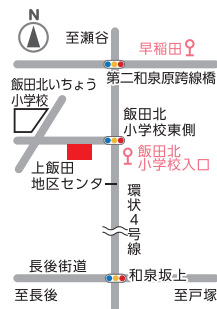

下和泉地区センター

和泉が丘1-26-1 ☎805-0026
FAX 805-0028

- 交通 「原田」バス停から徒歩1分
- 休館日 第4月曜(祝日の場合は翌日)、12/28～1/4

上飯田地区センター

上飯田町3913-1 ☎805-5188
FAX 805-5189

- 交通 「早稲田」バス停から徒歩10分、「飯田北小学校入口」バス停から徒歩2分
- 休館日 第1月曜(祝日の場合は翌日)、12/28～1/4

泉区民文化センター(テアトルフォンテ)

和泉中央南5-4-13 ☎805-4000 FAX 805-4100

中心となるホールは、演劇をはじめとするあらゆる舞台芸術の魅力を引き出す劇場空間です。また、美術作品などを展示するギャラリー、練習や小規模な発表会もできるリハーサル室、創作室など、創造の喜びを分かち合う場が整えられています。

- 交通 相鉄いずみ中央駅から徒歩1分、駅に隣接
- 利用時間 9時～22時
- 休館日 第3火曜日(祝日の場合は翌日)、年末年始
- 利用申込 ホールとギャラリー…利用希望日の6か月前から
- 利用料 お問い合わせください。

泉公会堂

和泉中央北5-1-1 ☎800-2470 FAX 800-2514

会議や講演会、展覧会、地域の催しなどに利用できます。

- 交通 相鉄いずみ中央駅から徒歩5分、泉区役所に隣接
- 利用時間 9時～22時
- 休館日 第2月曜日(祝日の場合は翌平日)、年末年始
- 利用申込 講堂…利用希望日の6か月前から
- 利用料 お問い合わせください。

泉図書館

和泉町6207-5 ☎801-2251 FAX 801-2256