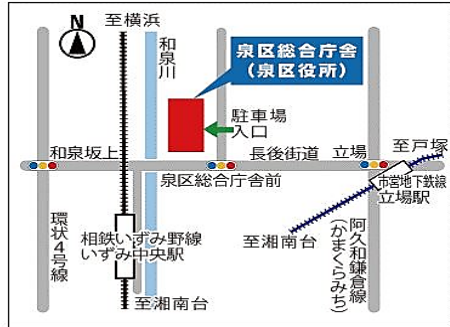

託児なし  
お子さま  
連れOK

お申込み・お問合せは いずみ区民活動支援センターへ

泉区役所 1階 (104 窓口) 電話：045-800-2393 FAX：045-800-2518

Eメール：iz-kuminkatsudou@city.yokohama.jp

↑ 講座のHPはこちら

いずみ区民活動支援センター

検索

申込方法は裏面へ

※応募者多数の場合、**全 2 回受講、泉区在住・在学・在勤の方**を優先し抽選します。  
**全員に 11 月 19 日 (火)** までにメールまたは、電話で連絡をします。

■ **アクセス** :

・ **第 1 回  
泉区役所**

- ・相模鉄道いずみ野線  
「いずみ中央」駅より徒歩 5 分
  - ・市営地下鉄「立場」駅より徒歩約 15 分
  - ・神奈川中央交通バス  
「泉区総合庁舎前」バス停前  
泉区和泉中央北 5-1-1
- ※区役所駐車場は有料となります。  
 できるだけ公共交通機関をご利用ください。