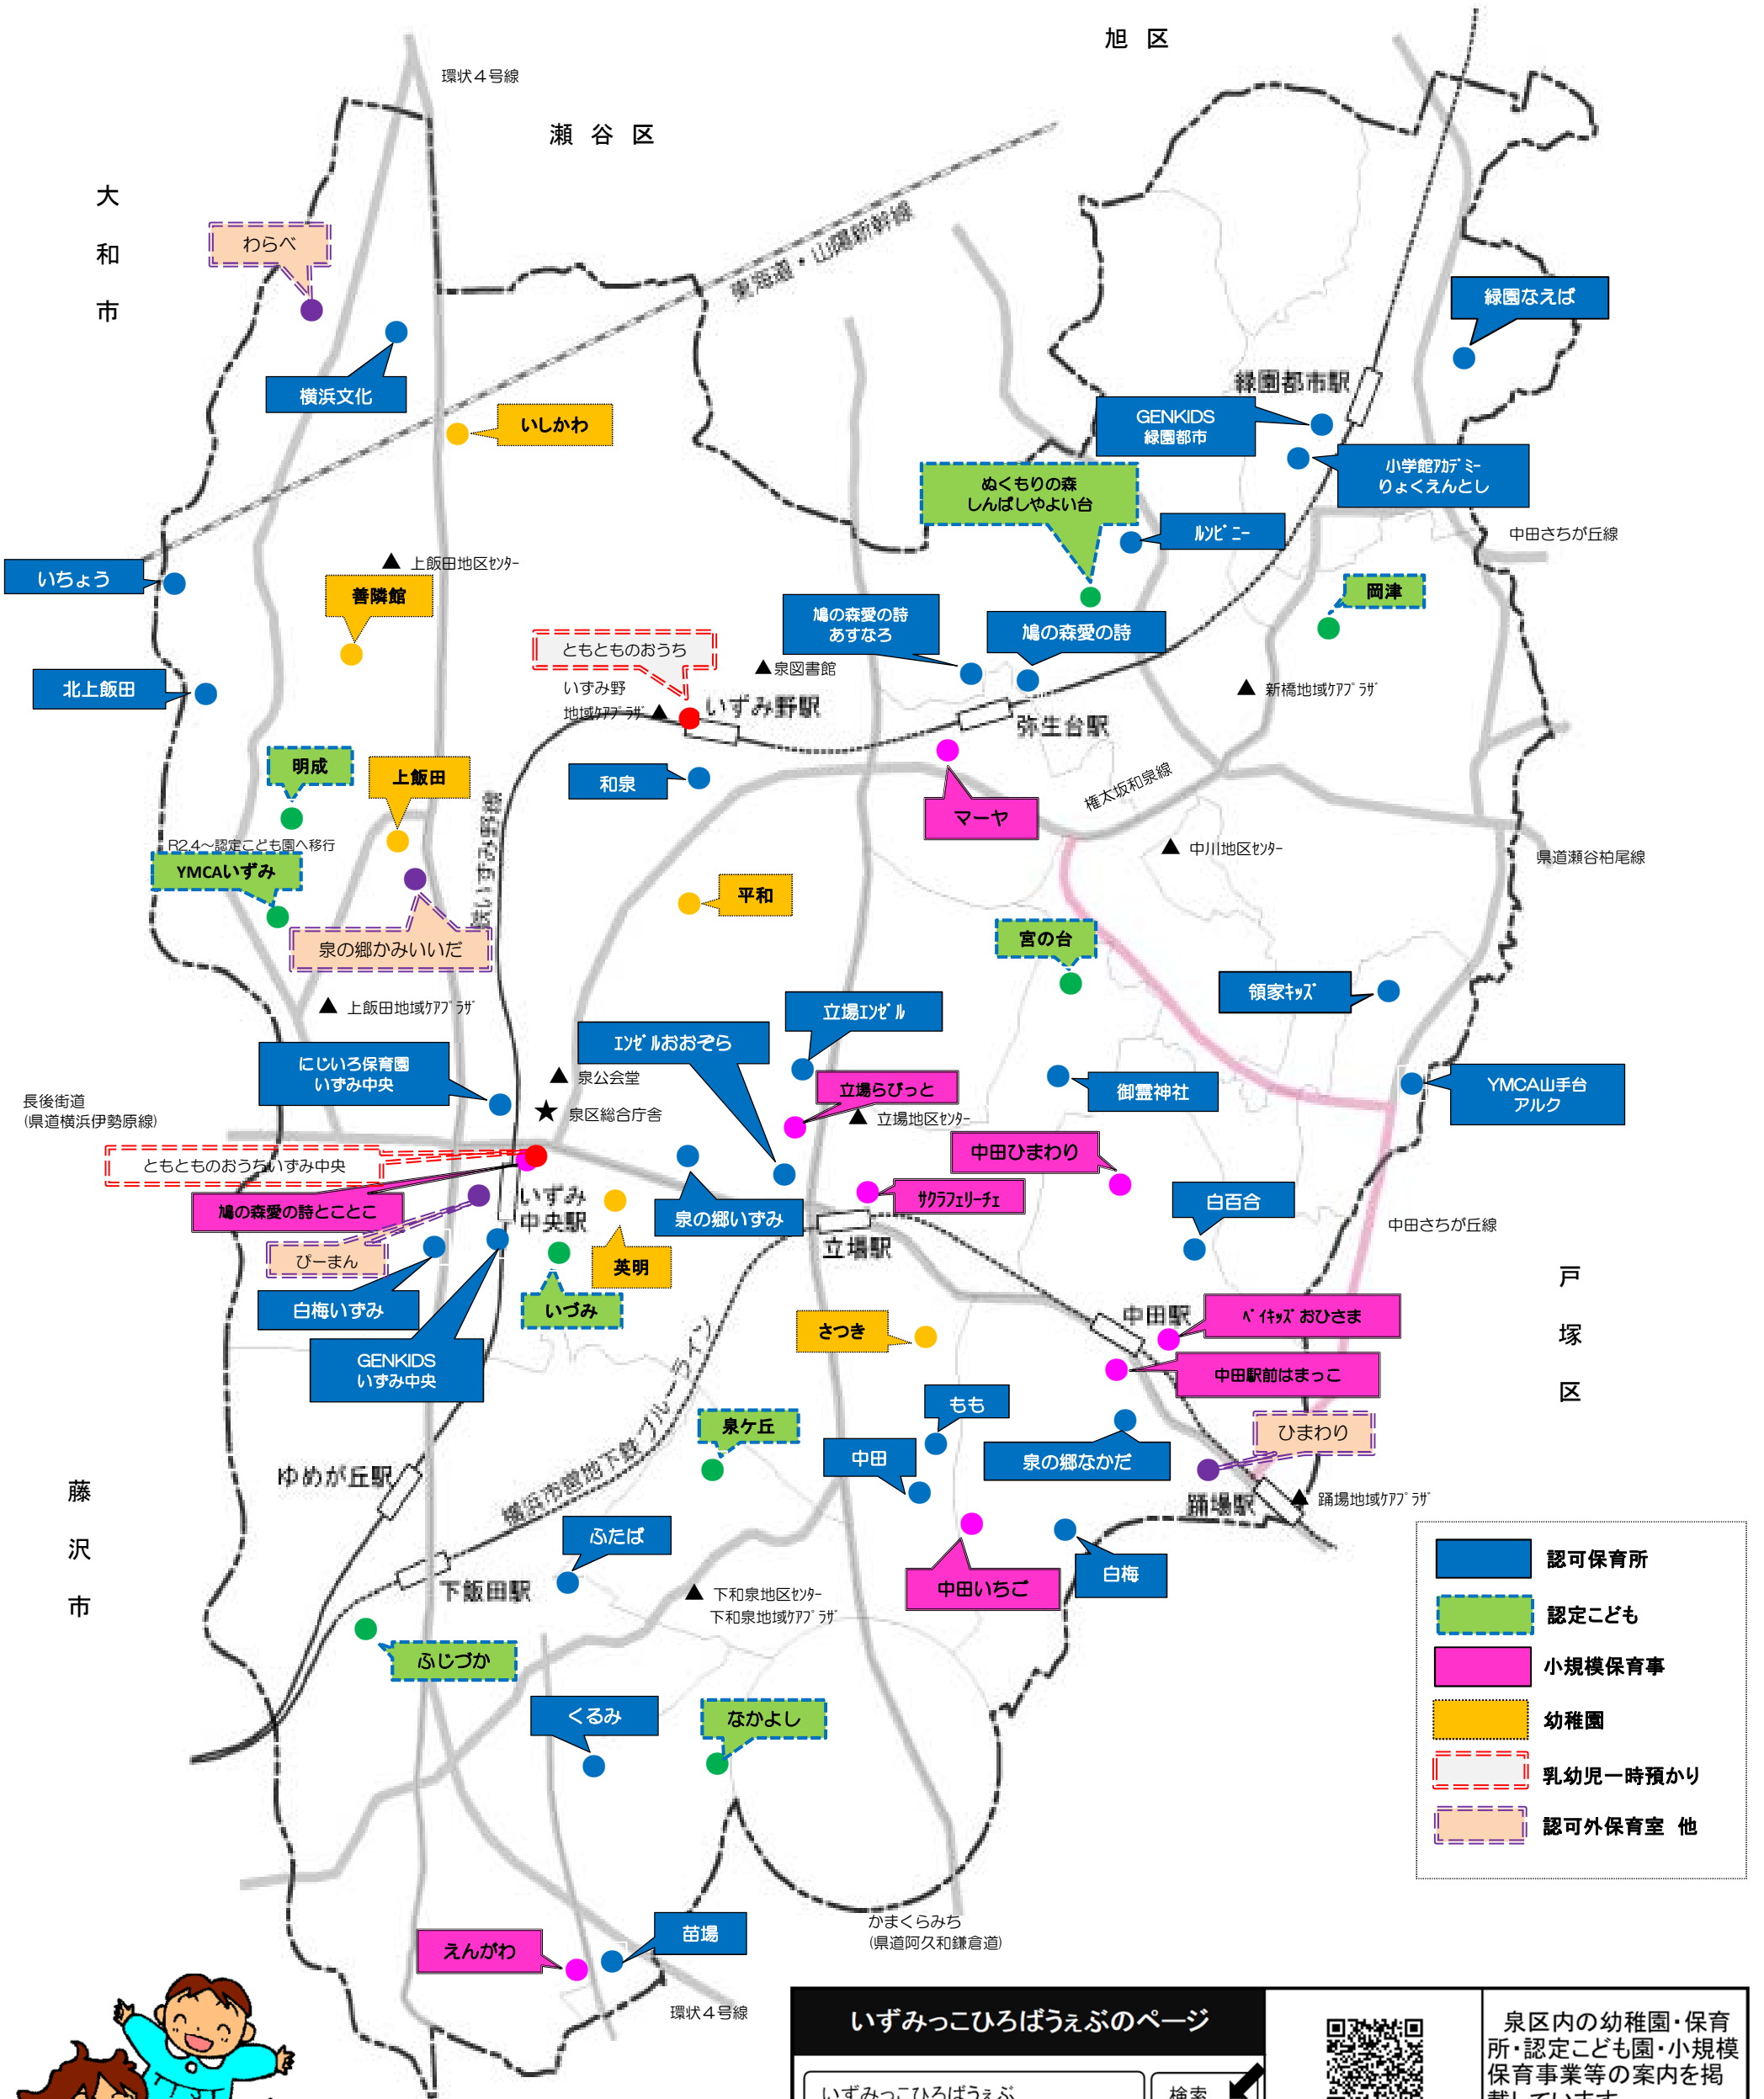

泉区内 幼稚園・保育施設等

- 認可保育所
- 認定こども園
- 小規模保育事
- 幼稚園
- 乳幼児一時預かり
- 認可外保育室 他

令和3年4月現在

<p>いずみっこひろばうえぶのページ</p> <input type="text" value="いずみっこひろばうえぶ"/> <input type="button" value="検索"/>		<p>泉区内の幼稚園・保育所・認定こども園・小規模保育事業等の案内を掲載しています。</p>
<p>泉区保育所利用案内のページ</p> <input type="text" value="泉区保育所"/> <input type="button" value="検索"/>		<p>保育所等の申請や利用の案内について掲載しています。泉区の保育施設の空き状況も確認できます。</p>