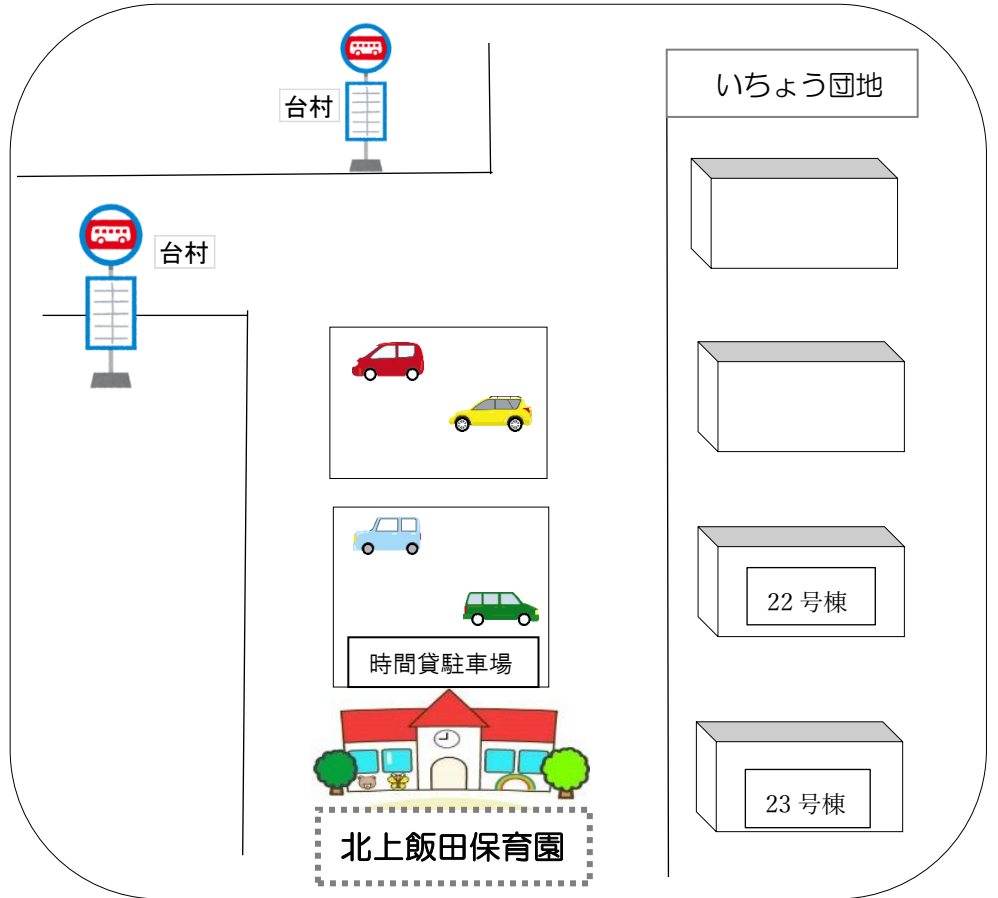

横浜市北上飯田保育園

リズム遊び(交流保育)

場 所: 北上飯田保育園 保育室

日 時: 令和9年2月10日(水)

10:00~11:00

内 容: 保育園の子どもたちと一緒に、リズム遊びを
楽しみましょう♪

親子とも、動きやすい服装できてください。

持ち物: 汗拭きタオル・着替え・水分補給用の飲み物

対 象: 1歳から就学前までのお子さんと保護者の方

人 数: 5組程度

申し込み: 1月25日(月)~2月9日(火)

10:00~15:00(平日) ☎045-803-7889

※キャンセルは当日9:00までに連絡してください。

【園周辺地図】

〈交通機関〉

- いずみ野駅より
上飯田団地循環バス
「台村」下車
徒歩 3分
- 立場駅より
いちよう団地経由
上飯田車庫行
「台村」下車
徒歩 3分
- 高座渋谷駅より
徒歩 15分

住所：横浜市泉区上飯田町 3050-3

※ 駐車場はありません

🍀 おねがい！ 🍀

- 体調の悪い方は参加をご遠慮ください！
- お車でのご来園はご遠慮ください！
- 感染症等の状況によっては中止となる場合があります。