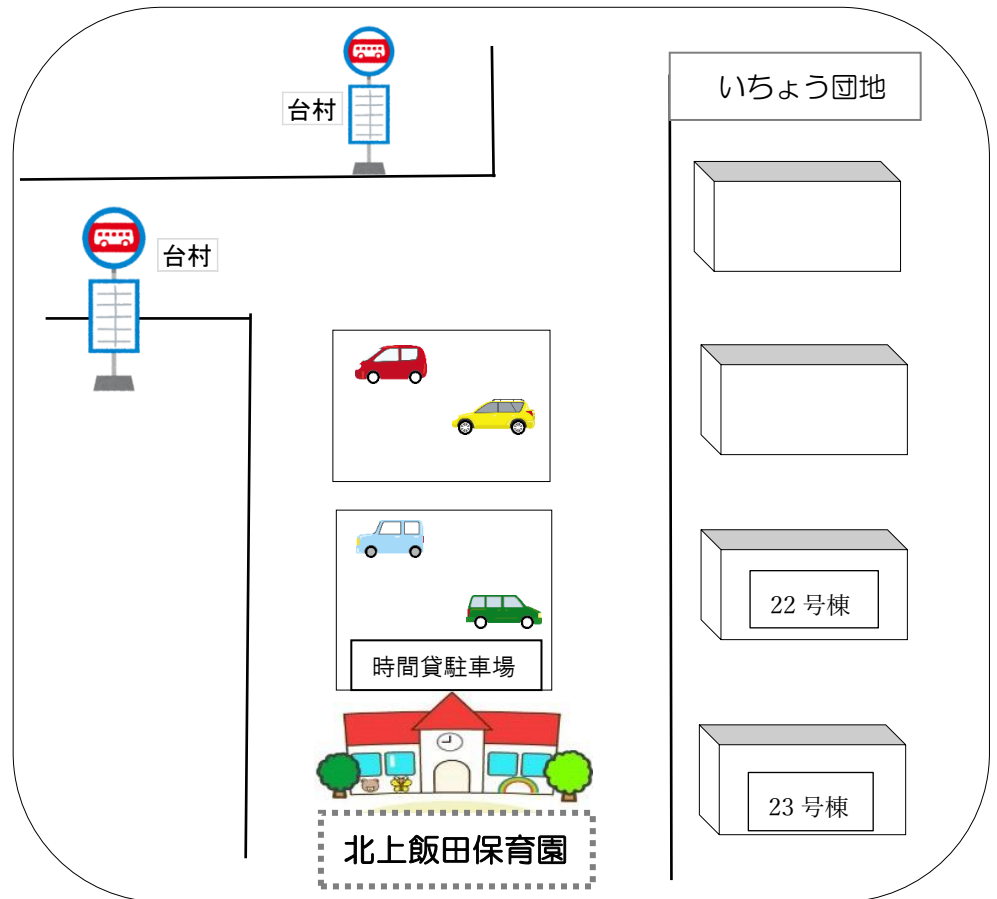

人 数: 5組程度

申し込み: 10月26日(月)~11月10日(火)

10:00~15:00(平日) ☎045-803-7889

※キャンセルは当日9:00までに連絡してください。

〈交通機関〉

- ・いずみ野駅より
上飯田団地循環バス
「台村」下車
徒歩 3 分
- ・立場駅より
いちよう団地経由
上飯田車庫行
「台村」下車
徒歩 3 分
- ・高座渋谷駅より
徒歩 15 分

【園周辺地図】

住所：横浜市泉区上飯田町 3050-3

※ 駐車場はありません

🍀 おねがい！ 🍀

- ・体調の悪い方は参加をご遠慮ください！
- ・お車でのご来園はご遠慮ください！
- ・感染症等の状況によっては中止となる場合があります。