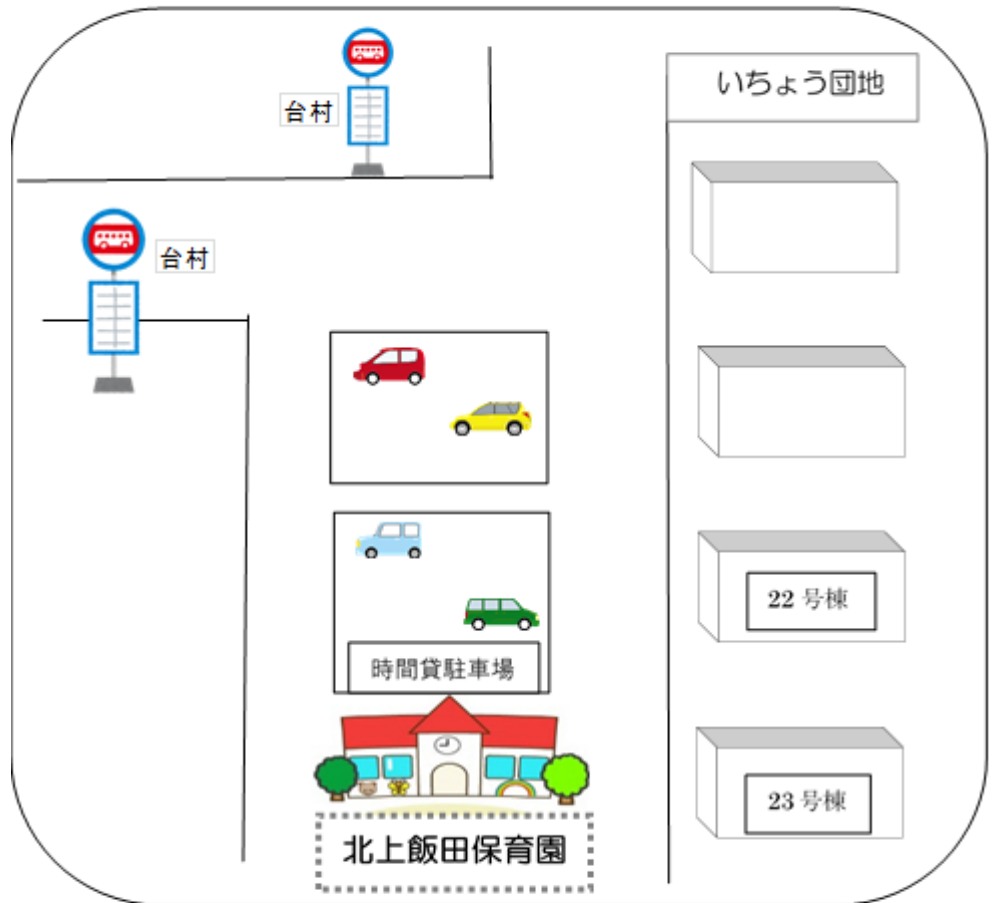

持ち物: 汗拭きタオル・着替え・水分補給用の飲み物

対 象: 1歳から就学前までのお子さんと保護者の方

人 数: 5組程度

申し込み: 5月25日(月)~6月9日(火)

10:00~15:00(平日) ☎045-803-7889

※キャンセルは当日9:00までに連絡してください。

【園周辺地図】

〈交通機関〉

・いずみ野駅より
上飯田団地循環バス
「台村」下車
徒歩 3分

・立場駅より
いちよう団地経由
上飯田車庫行
「台村」下車
徒歩 3分

・高座渋谷駅より
徒歩 15分

住所：横浜市泉区上飯田町 3050-3

※ 駐車場はありません

🍀 おねがい！ 🍀

- ・体調の悪い方は参加をご遠慮ください！
- ・お車でのご来園はご遠慮ください！
- ・感染症等の状況によっては中止となる場合があります。