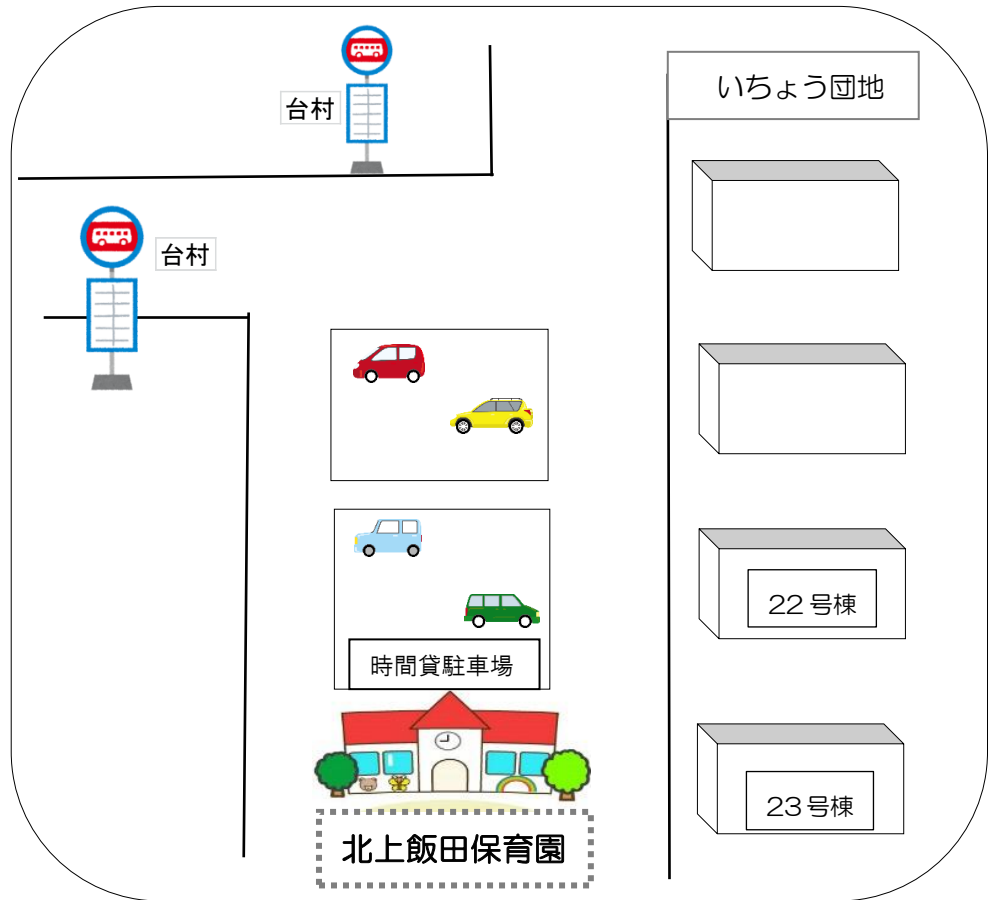

人 数: 5組程度

申し込み: 4月27日(月)~5月12日(火)

10:00~15:00(平日) ☎045-803-7889

※キャンセルは当日9:00までに連絡してください。

【園周辺地図】

〈交通機関〉

- ・いずみ野駅より
上飯田団地循環バス
「台村」下車
徒歩 3 分
- ・立場駅より
いちよう団地経由
上飯田車庫行
「台村」下車
徒歩 3 分
- ・高座渋谷駅より
徒歩 15 分

住所：横浜市泉区上飯田町 3050-3