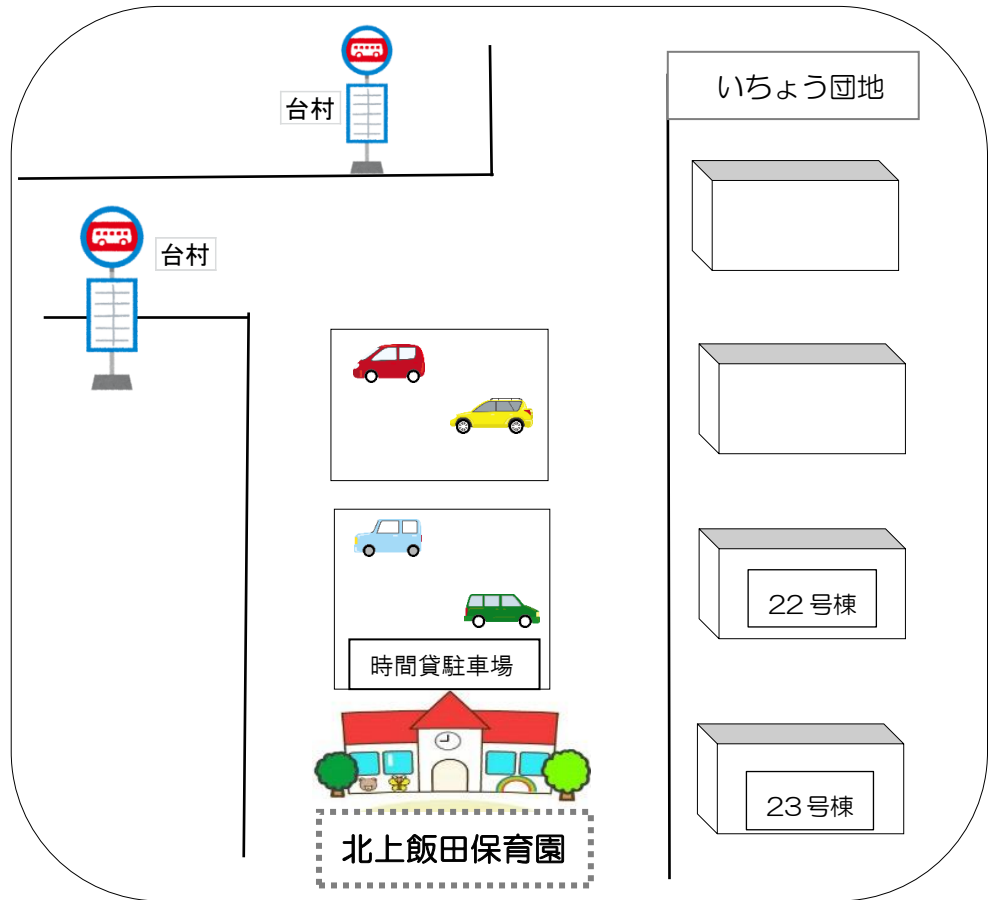

横浜市北上飯田保育園

お正月遊び(サロンイベント)

場 所: 北上飯田保育園 保育室

日 時: 令和9年1月13日(水)

10:00~11:00

内 容: お正月の遊びを、保育園の子どもたちと

一緒に楽しみましょう。獅子舞も登場します♪

持ち物: 水分補給用の飲み物など

対 象: 1歳から就学前までのお子さんと保護者の方

人 数: 5組程度

申し込み: 12月21日(月)~1月12日(火)

10:00~15:00(平日) ☎045-803-7889

※キャンセルは当日9:00までに連絡してください。

【園周辺地図】

〈交通機関〉

- ・いずみ野駅より
上飯田団地循環バス
「台村」下車
徒歩 3 分
- ・立場駅より
いちよう団地経由
上飯田車庫行
「台村」下車
徒歩 3 分
- ・高座渋谷駅より
徒歩 15 分

住所：横浜市泉区上飯田町 3050-3

※ 駐車場はありません

おねがい

- ・体調の悪い方は参加をご遠慮ください。
- ・お車でのご来園はご遠慮ください。
- ・感染症等の状況によっては中止となる場合があります。