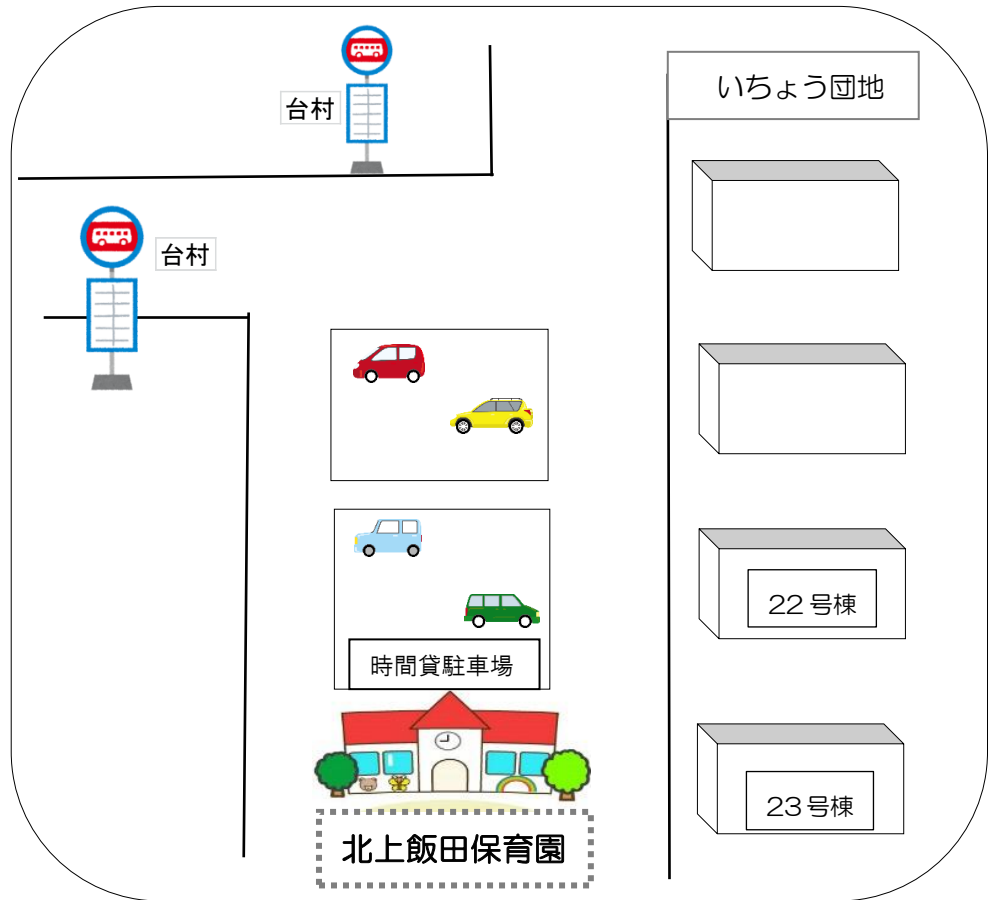

# いっずんと遊ぼう(サロンイベント)

場 所: 北上飯田保育園 保育室

日 時: 令和8年12月9日(水)

10:00~11:00

内 容: 保育園の子どもたちと一緒に、いっずんと楽しく  
遊びましょう♪

持ち物: 水分補給用の飲み物など

対 象: 1歳から就学前までのお子さんと保護者の方

人 数: 5組程度

## 【園周辺地図】

### 〈交通機関〉

- ・いずみ野駅より  
上飯田団地循環バス  
「台村」下車  
徒歩 3 分
- ・立場駅より  
いちよう団地経由  
上飯田車庫行  
「台村」下車  
徒歩 3 分
- ・高座渋谷駅より  
徒歩 15 分

住所：横浜市泉区上飯田町 3050-3

※ 駐車場はありません