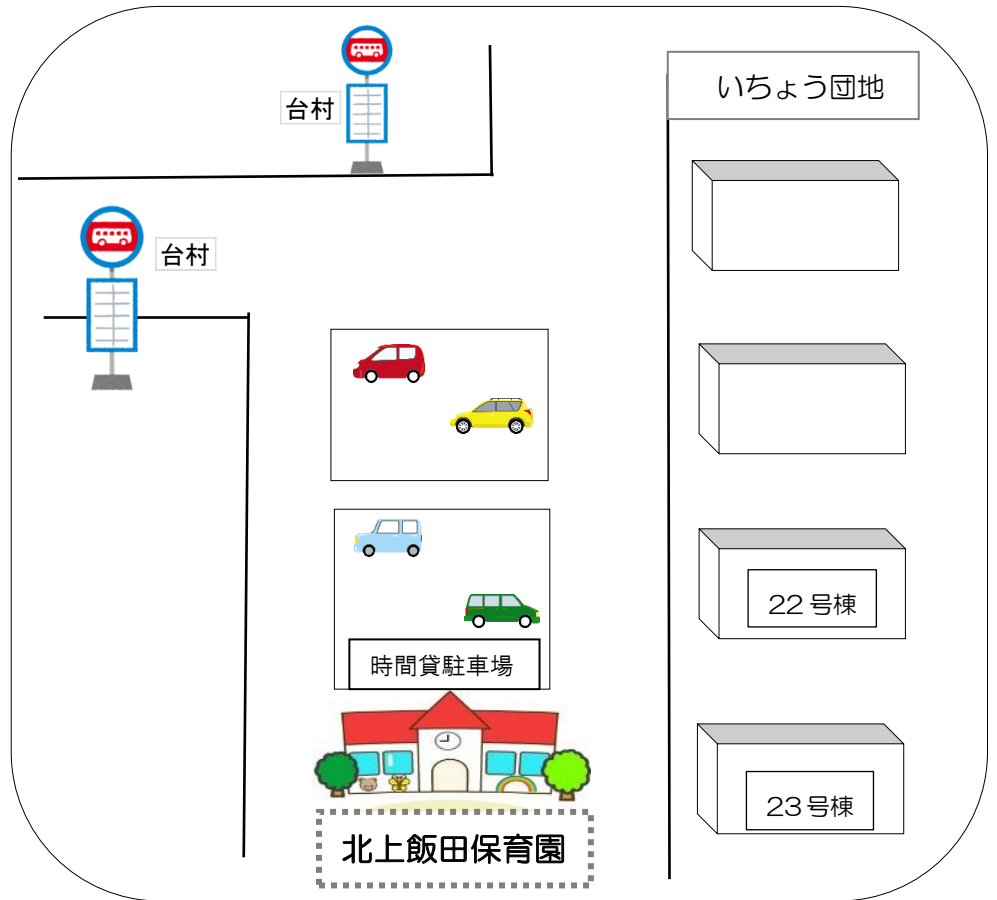

# 園見学ツアー(サロンイベント)

場 所: 北上飯田保育園

日 時: 令和8年10月14日(水)

10:00~11:00

内 容: 保育園のお部屋や園庭、保育園で元気に過ごす

子どもたちの姿をぜひ見に来てください♪

持ち物: 水分補給用の飲み物など

対 象: 入園をお考えの就学前までのお子さんと

保護者の方

人 数: 5組程度

申し込み: 9月28日(月)~10月13日(火)

10:00~15:00(平日) ☎045-803-7889

※キャンセルは当日9:00までに連絡してください。

## 【園周辺地図】

### 〈交通機関〉

・いずみ野駅より  
上飯田団地循環バス  
「台村」下車  
徒歩 3 分

・立場駅より  
いちよう団地経由  
上飯田車庫行  
「台村」下車  
徒歩 3 分

・高座渋谷駅より  
徒歩 15 分

住所：横浜市泉区上飯田町 3050-3

※ 駐車場はありません