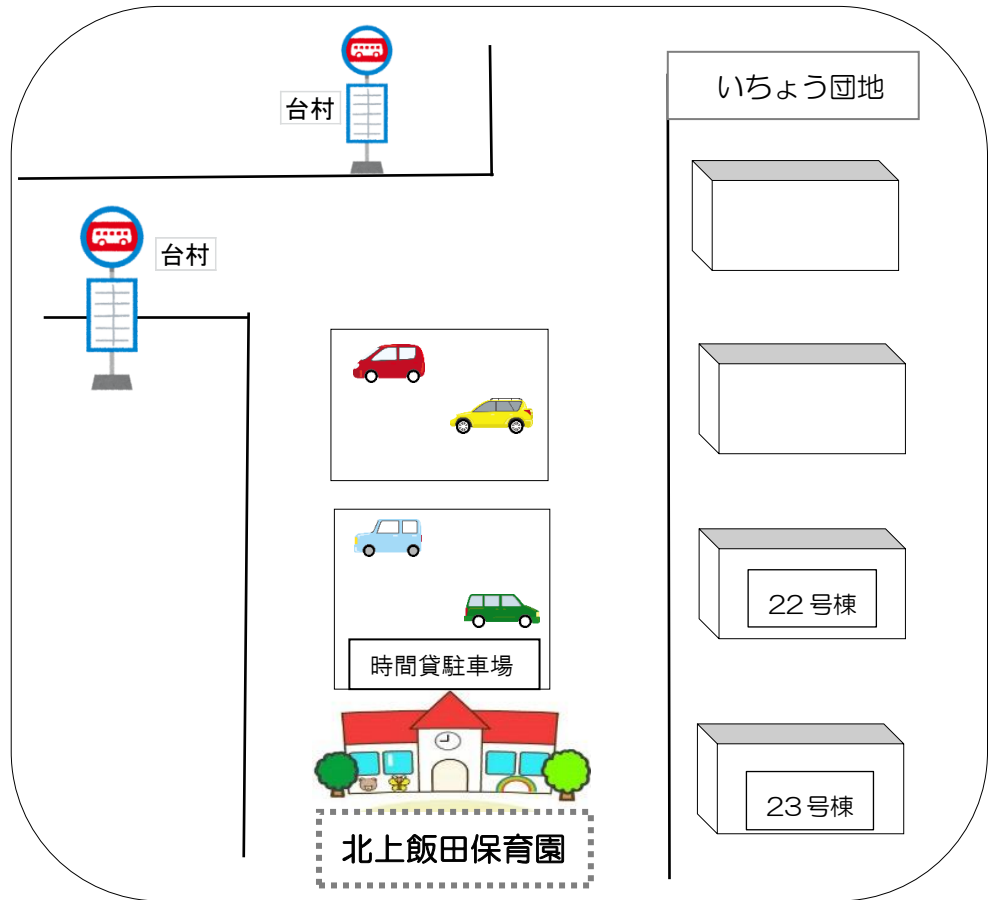

# ふれあい遊び(サロンイベント)

**場 所:** 北上飯田保育園 保育室

**日 時:** 令和8年7月8日(水)

**10:00~11:00**

**内 容:** ふれあい遊びやわらべ歌遊びなどを通して、  
お子さんとのスキンシップを楽しみましょう♪

**持ち物:** 水分補給用の飲み物など

**対 象:** 1歳から就学前までのお子さんと保護者の方

**人 数:** 5組程度

**申し込み:** 6月22日(月)~7月7日(火)

**10:00~15:00(平日) ☎045-803-7889**

※キャンセルは当日 9:00 までに連絡してください。

## 【園周辺地図】

### 〈交通機関〉

- ・いずみ野駅より  
上飯田団地循環バス  
「台村」下車  
徒歩 3 分
- ・立場駅より  
いちよう団地経由  
上飯田車庫行  
「台村」下車  
徒歩 3 分
- ・高座渋谷駅より  
徒歩 15 分

住所：横浜市泉区上飯田町 3050-3

※ 駐車場はありません