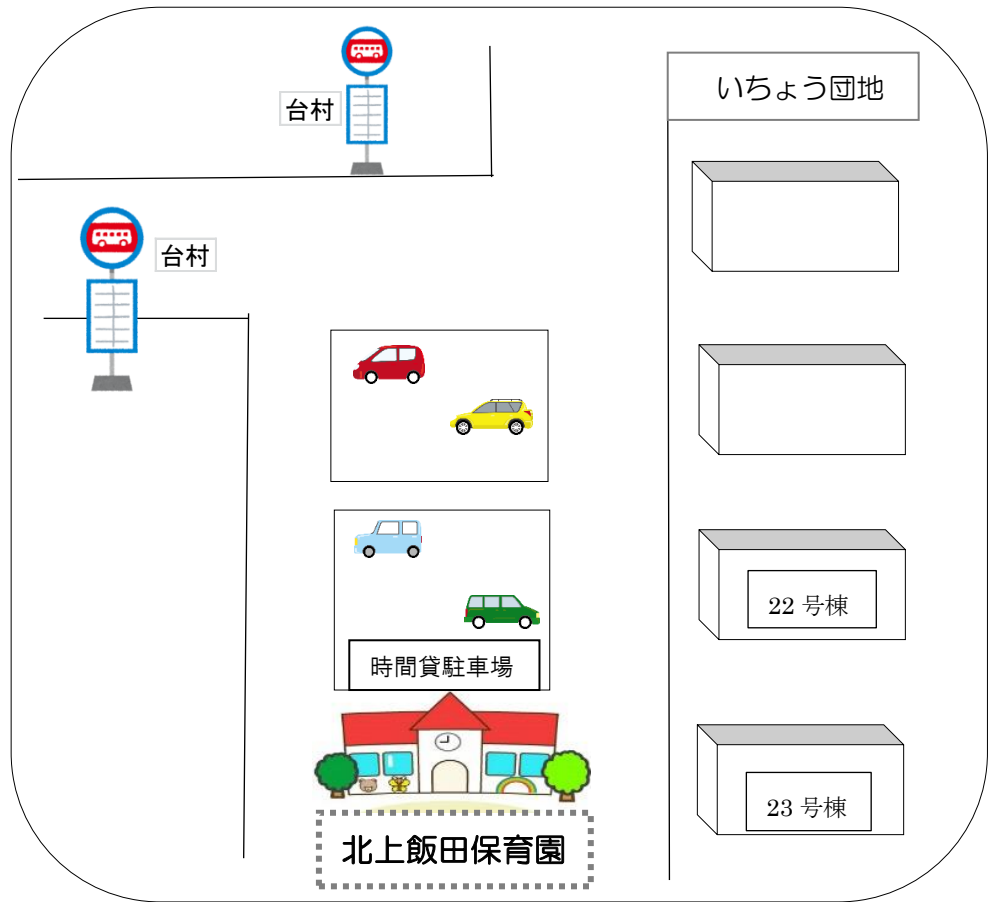

横浜市北上飯田保育園

リズム交流

場 所:北上飯田保育園 保育室

日 時:令和7年2月12日(水)

10:00~11:00

内 容: 保育園の子どもたちとリズムあそびを楽しみましょう。

親子とも、運動のできる動きやすい服装できてください。

持ち物: 汗拭きタオル・着替え・水分補給用の飲み物

対 象: 1歳半から就学前までのお子さんと保護者の方

人 数: 5組程度

申し込み: 1月27日(月)~2月10日(月) 10:00~15:00(平日)

☎045-803-7889

【園周辺地図】

〈交通機関〉

- いずみ野駅より
上飯田団地循環バス
「台村」下車
徒歩 3 分
- 立場駅より
いちよう団地経由
上飯田車庫行
「台村」下車
徒歩 3 分
- 高座渋谷駅より
徒歩 15 分

住所：横浜市泉区上飯田町 3050-3

※ 駐車場はありません

✿おねがい✿

- 体調の悪い方は参加をご遠慮ください。
- お車でのご来園はご遠慮ください。
- 感染症等の状況によっては中止となる場合があります。