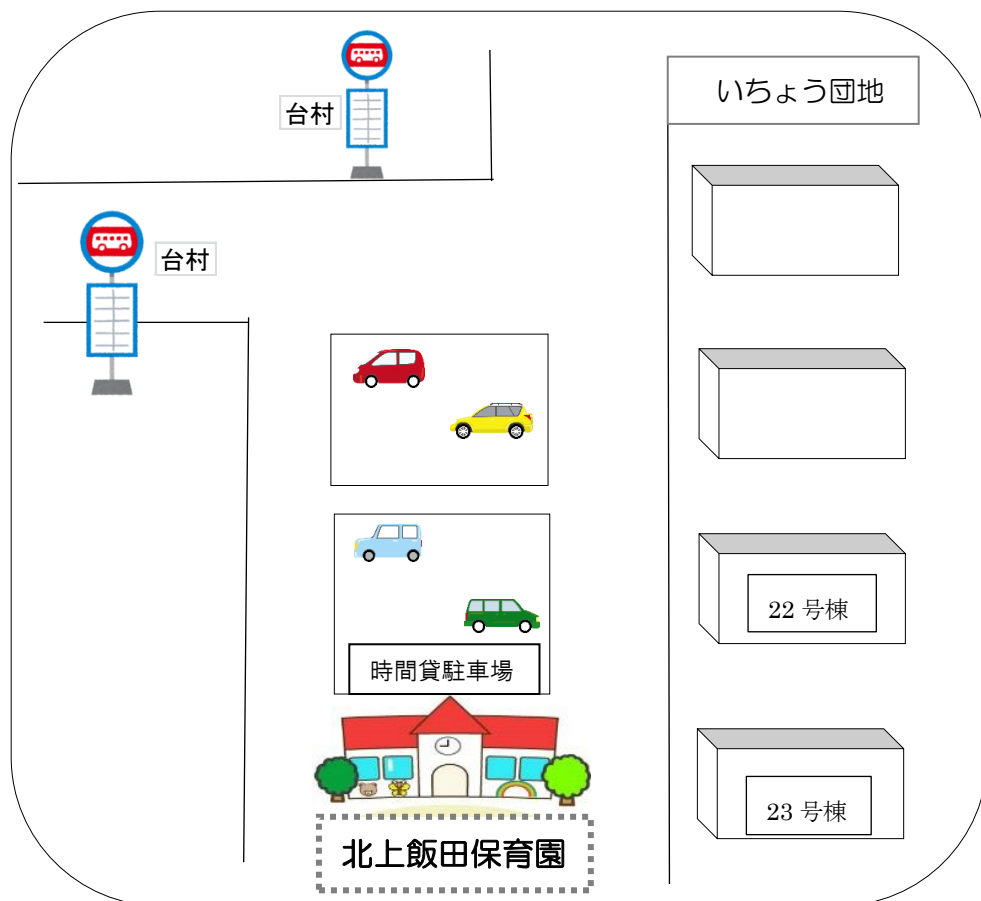

人 数: 5組程度

申し込み: 12月23日(月)~1月7日(火) 10:00~15:00(平日)

☎045-803-7889

※キャンセルは当日9:00までに連絡してください。

【園周辺地図】

〈交通機関〉

- ・いずみ野駅より
上飯田団地循環バス
「台村」下車
徒歩 3分
- ・立場駅より
いちょう団地経由
上飯田車庫行
「台村」下車
徒歩 3分
- ・高座渋谷駅より
徒歩 15分

住所：横浜市泉区上飯田町 3050-3

※ 駐車場はありません

🌸おねがい🌸

- ・体調の悪い方は参加をご遠慮ください！
- ・お車でのご来園はご遠慮ください！
- ・感染症等の状況によっては中止となる場合があります。