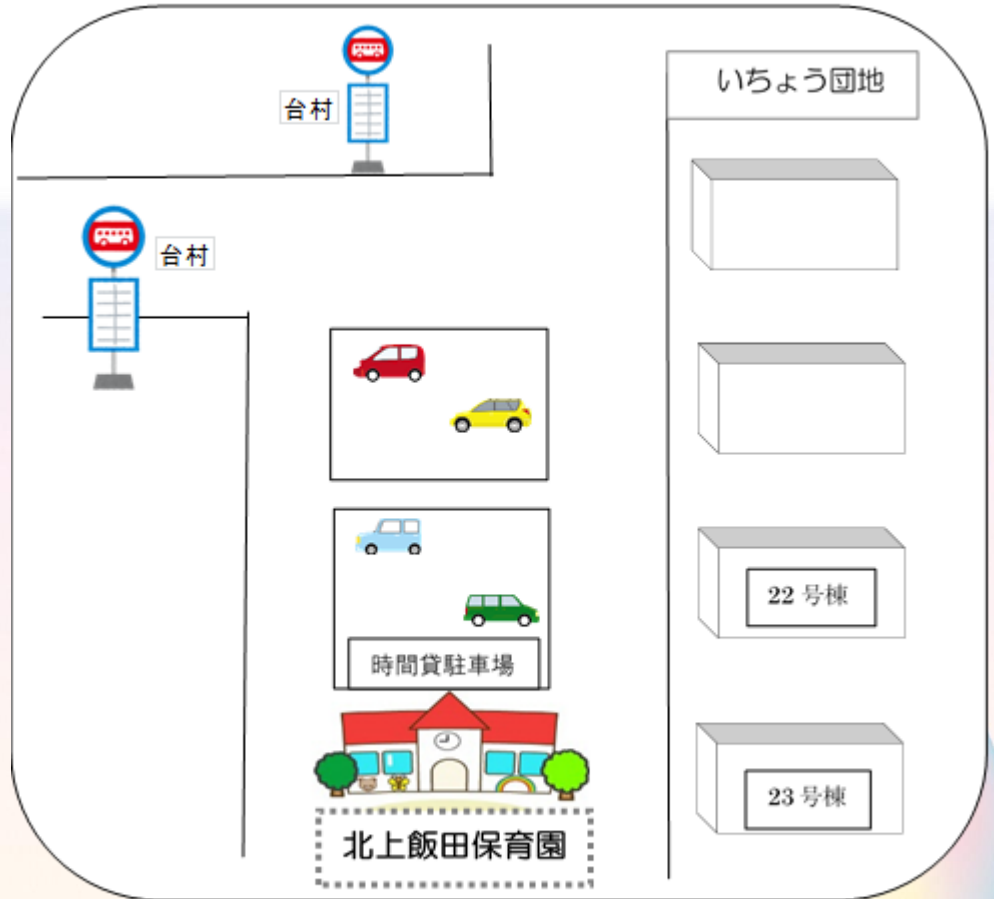

人 数: 5組程度

申し込み:5月27日(月)~6月11日(火) 10:00~15:00(平日)

☎045-803-7889

※キャンセルは当日9:00までに連絡してください。

【園周辺地図】

〈交通機関〉

- ・いずみ野駅より  
上飯田団地循環バス  
「台村」下車  
徒歩 3 分
- ・立場駅より  
いちょう団地経由  
上飯田車庫行  
「台村」下車  
徒歩 3 分
- ・高座渋谷駅より  
徒歩 15 分

住所：横浜市泉区上飯田町 3050-3  
※ 駐車場はありません

🌸おねがい🌸

- ・体調の悪い方は参加をご遠慮ください。
- ・お車でのご来園はご遠慮ください。
- ・感染症等の状況によっては中止となる場合があります。