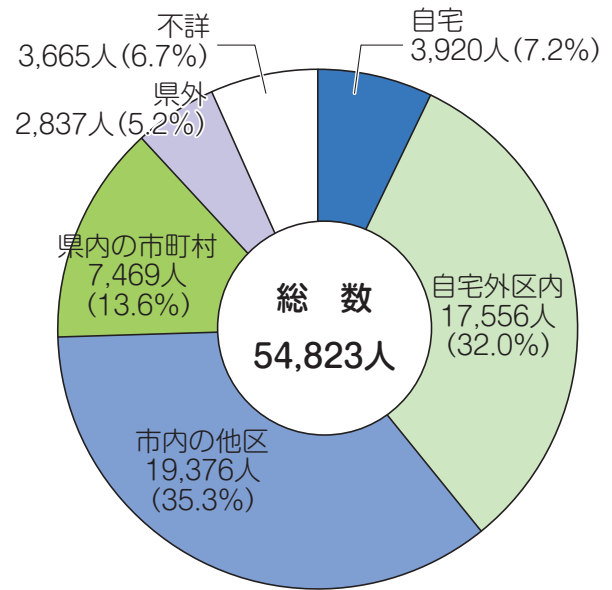

◆磯子区民の通勤・通学先 (15歳以上)

横浜市内
65.8%

出典：平成27年国勢調査

◆磯子区へ通勤・通学する人の住所 (15歳以上)

出典：平成27年国勢調査

横浜市内に通勤・通学する人の割合は、
65.8%(全市56.6%)で市内で1番多い区なんだよ。
(平成27年10月1日現在)

◆幼稚園児・児童・生徒数の推移 (磯子区)

令和元年は幼稚園児 1,798 人、小学生 7,843 人、中学生 3,205 人、高校生 3,168 人、
合計 16,014 人となっており、ピーク時(昭和 56 年、合計 31,357 人)と比べてほぼ半減
しており、明らかな少子化傾向が見られます。