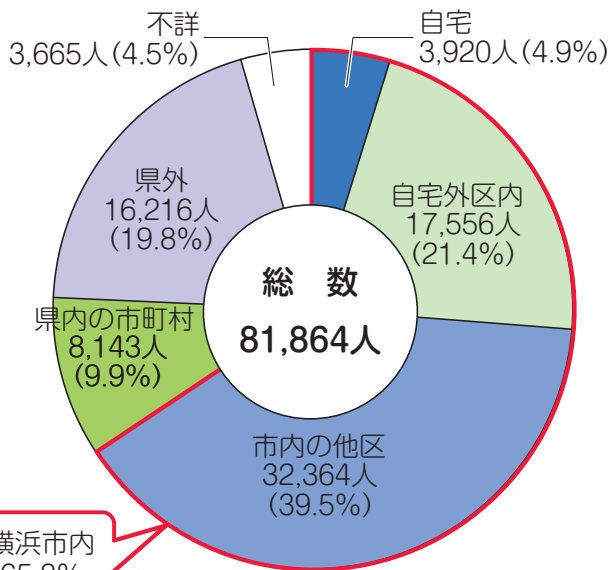

◆磯子区民の通勤・通学先 (15歳以上)

横浜市内
65.8%

出典：平成27年国勢調査

◆磯子区へ通勤・通学する人の住所 (15歳以上)

出典：平成27年国勢調査

横浜市内に通勤・通学する人の割合は、
65.8%(全市56.6%)で市内で1番多い区なんだよ。
(平成27年10月1日現在)

◆幼稚園児・児童・生徒数の推移 (磯子区)

令和元年は幼稚園児 1,798 人、小学生 7,843 人、中学生 3,205 人、高校生 3,168 人、
合計 16,014 人となっており、ピーク時(昭和 56 年、合計 31,357 人)と比べてほぼ半減
しており、明らかな少子化傾向が見られます。

出典：学校基本調査(各年 5月1日現在)