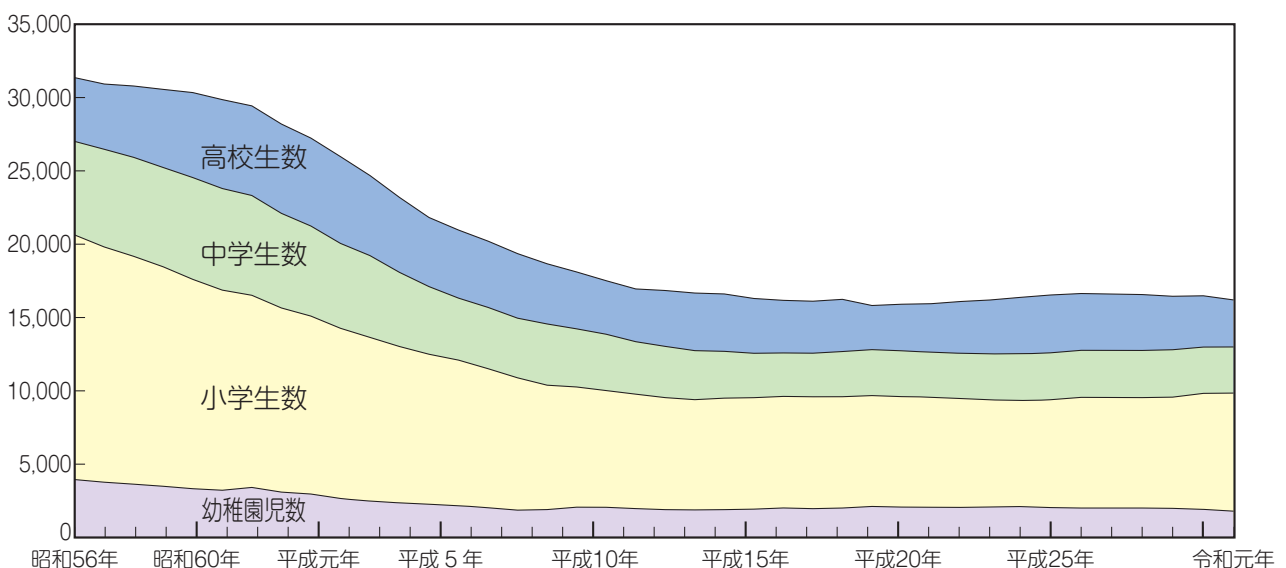

◆磯子区民の通勤・通学先 (15歳以上)

横浜市内
65.8%

出典：平成27年国勢調査

◆磯子区へ通勤・通学する人の住所 (15歳以上)

出典：平成27年国勢調査

横浜市内に通勤・通学する人の割合は、
65.8%(全市56.6%)で市内で1番多い区なんだよ。
(平成27年10月1日現在)

◆幼稚園児・児童・生徒数の推移 (磯子区)

令和元年は幼稚園児 1,798 人、小学生 7,843 人、中学生 3,205 人、高校生 3,168 人、
合計 16,014 人となっており、ピーク時(昭和 56 年、合計 31,357 人)と比べてほぼ半減
しており、明らかな少子化傾向が見られます。