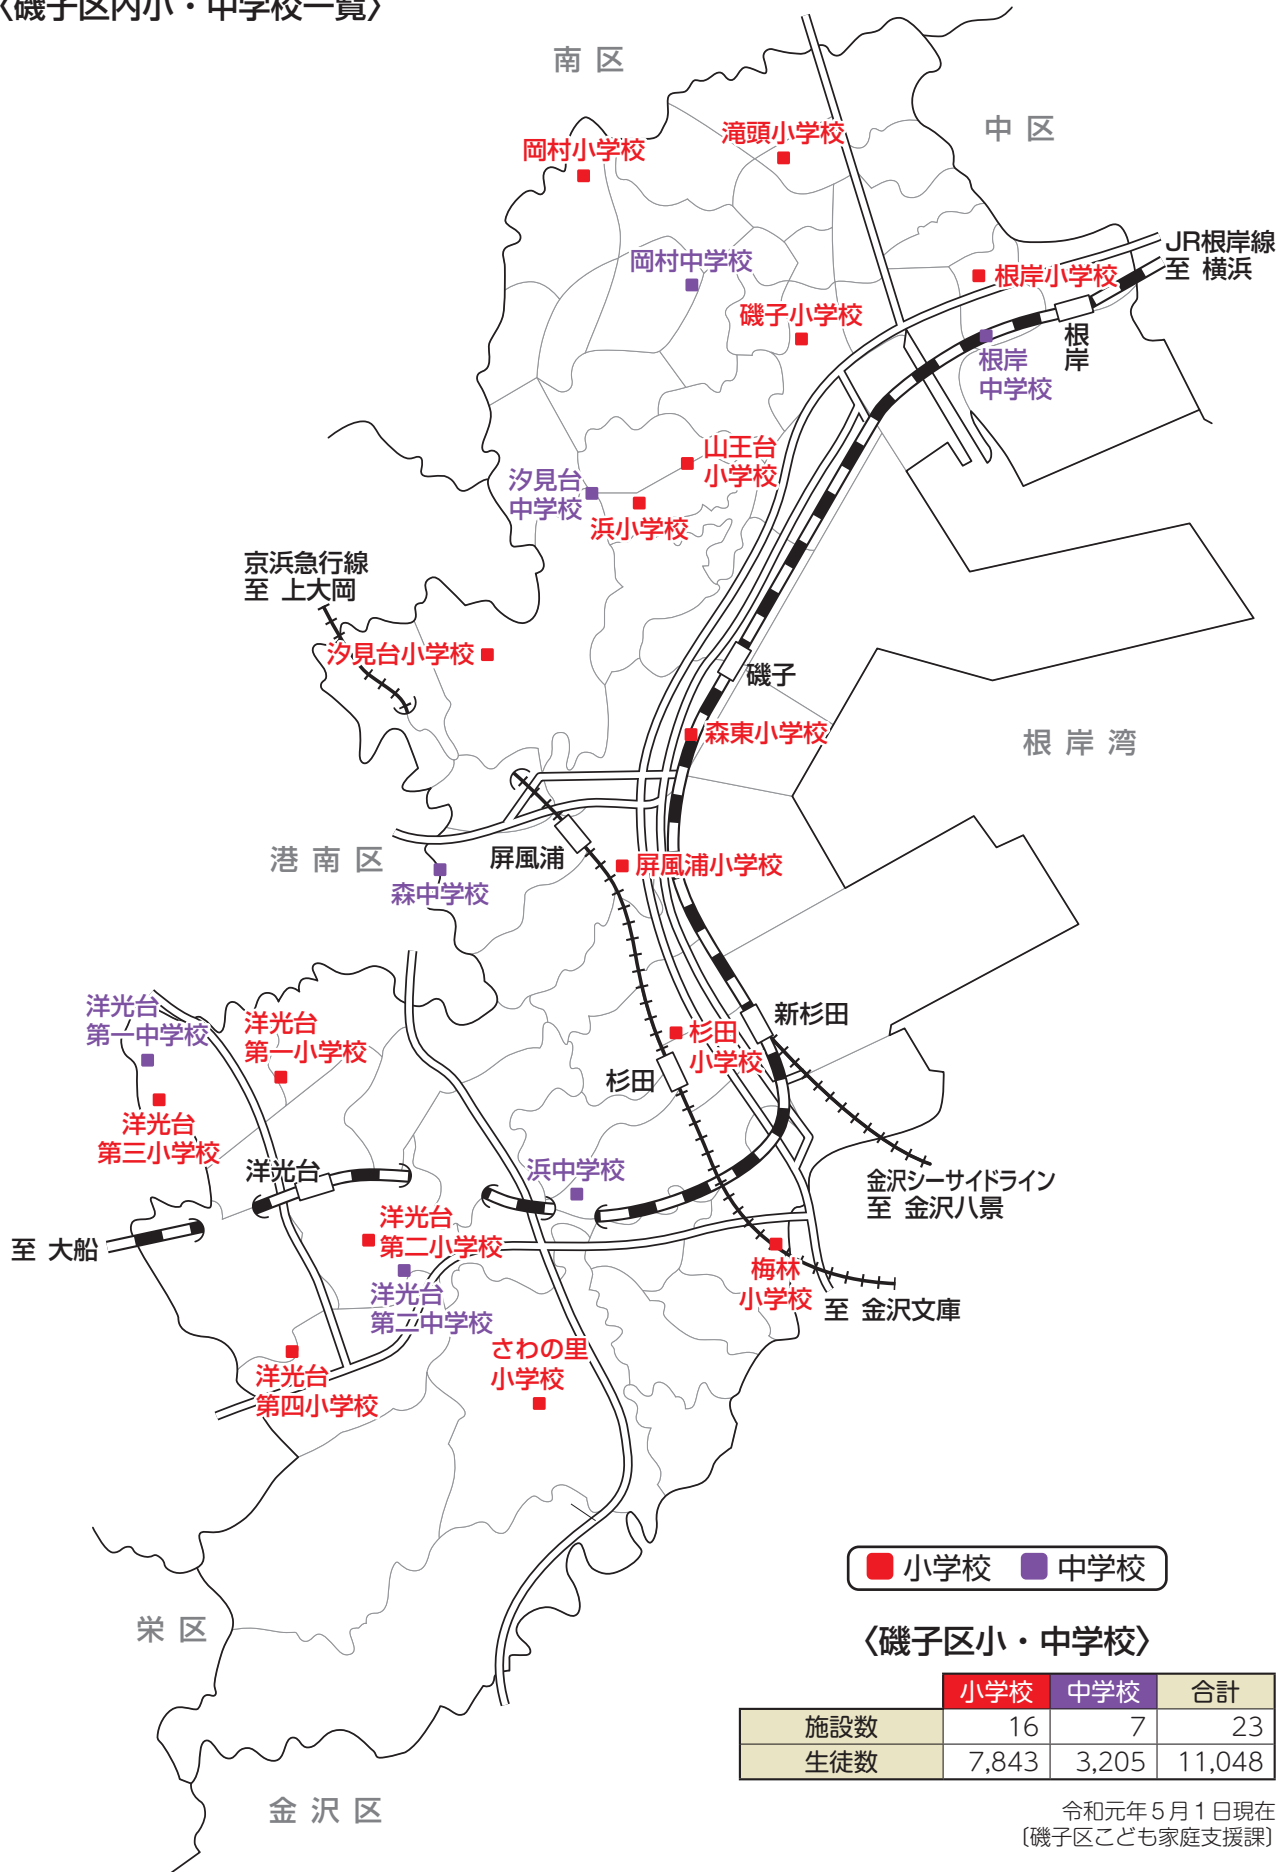

〈磯子区内小・中学校一覧〉

〈磯子区小・中学校〉

	小学校	中学校	合計
施設数	16	7	23
生徒数	7,843	3,205	11,048

令和元年5月1日現在
〔磯子区子ども家庭支援課〕