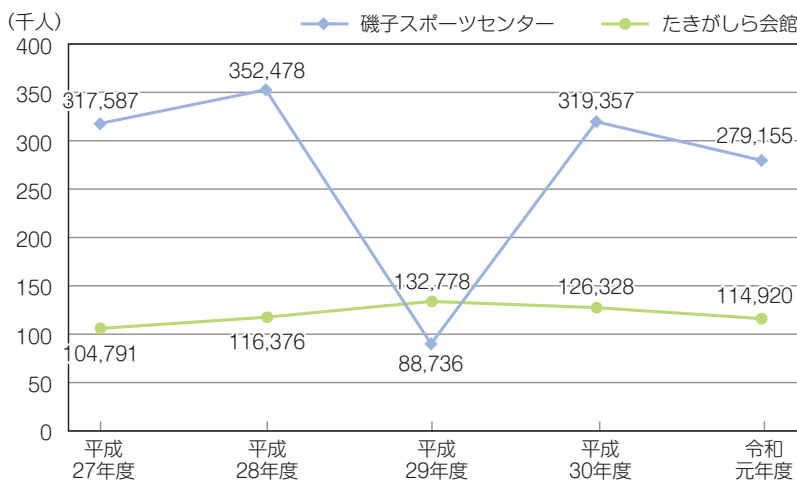

〈磯子スポーツセンター等利用者推移〉

※磯子スポーツセンターは次の期間は休館。

①平成29年7月1日から平成30年3月31日

②令和2年3月3日から3月31日

※たきがしら会館は、令和2年3月3日から3月31日まで休館 (磯子区地域振興課)

〈コミュニティハウス利用状況〉

施設名	利用者(人)
滝頭 コミュニティハウス	30,537
岡村中学校 コミュニティハウス	14,678
根岸中学校 コミュニティハウス	11,236
浜小学校 コミュニティハウス	9,328
浜中学校 コミュニティハウス	10,842
洋光台第三小学校 コミュニティハウス	15,433
洋光台第四小学校 コミュニティハウス	15,109

※令和2年3月3日から3月31日まで休館

(令和2年3月31日現在)

(磯子区地域振興課)