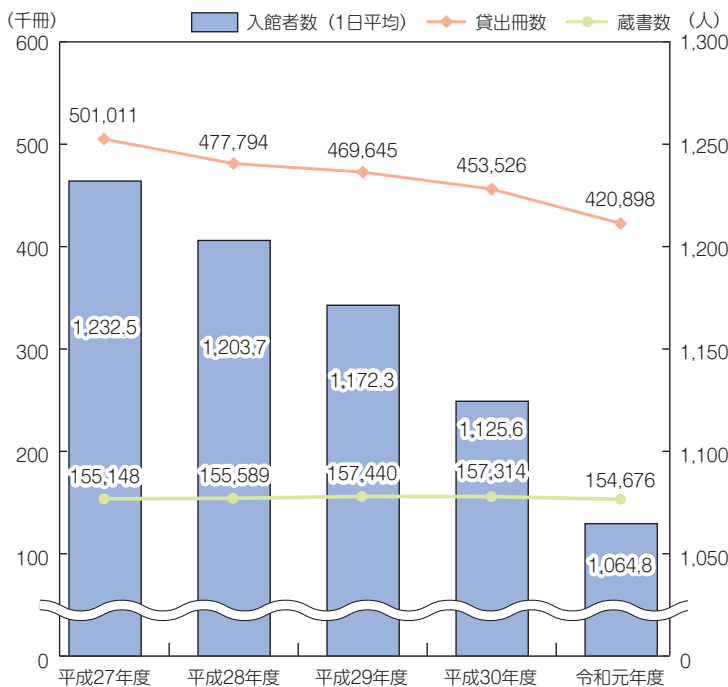

## 6. 区民利用施設

### 〈地区センター利用者数の推移〉

### 〈磯子図書館の利用状況とその推移〉

令和元年度は、令和2年3月2日から3月31日まで一部サービスに限定。(磯子図書館)