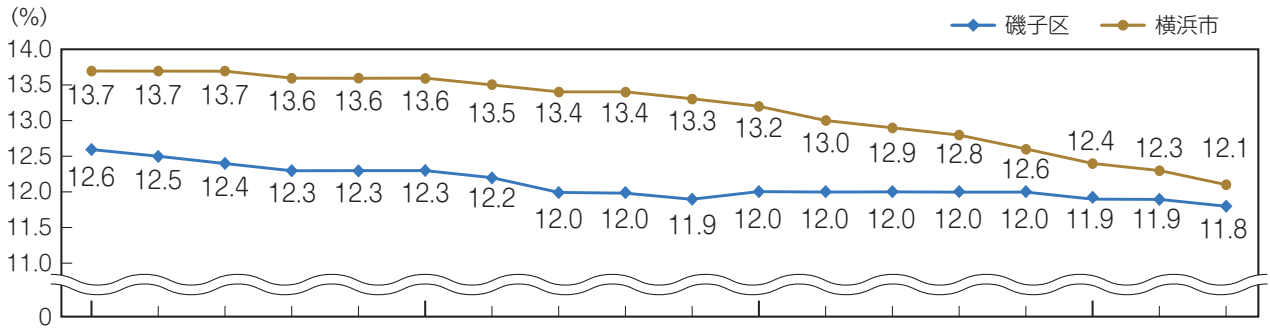

◆年少人口（15歳未満）

〈年少人口の割合の推移〉

平成15年 平成16年 平成17年 平成18年 平成19年 平成20年 平成21年 平成22年 平成23年 平成24年 平成25年 平成26年 平成27年 平成28年 平成29年 平成30年 平成31年 令和2年
出典：登録人口（各年3月31日現在）

〈町別年少人口の割合〉