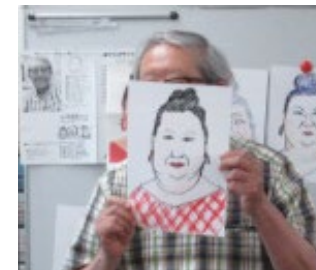

いそご地域活動フォーラム2023

体験コーナー

磯子似顔絵クラブ

鈴木 太郎

鈴木 太郎

令和5年6月6日(火)
13:30~15:30

「楽しい似顔絵入門講座」

6/6(火) 13:30~15:30

楽しい似顔絵入門講座

写真を見て描きあげます。プロのイラストレーターが丁寧に教えてくれます。

どなたでも **無料 15人**
鉛筆(HB)筆またはマジックペン・
彩色用具(色鉛筆または水彩用具) 無くても可

磯子似顔絵クラブ

写真を見て描きあげます。プロのイラストレーターが丁寧に教えてくれます。

「楽しい似顔絵入門講座」

わかりやすい教材で基礎練習。

へのへのもへじを書いたり、写真を見ながらに講師の似顔絵に挑戦です。
書き方によって表情がのの違いに驚きでした。

「楽しい似顔絵入門講座」

似顔絵の本番

本番の似顔絵に挑戦です。

お一人お一人丁寧にアドバイスを受けながら、集中して描かれていました。

「楽しい似顔絵入門講座」

作品完成！

レイアウトから色付けまであっという間の2時間でした。

皆さんの作品について講師より一言。味わいのある作品ですと高評価でした。

「詳しく教えていただきました」「似顔絵大変おもしろく体験できました」と満足されていました。

❁グループ 紹介❁

いそご地域ボランティア講師
いそご区民活動支援センター登録
グループ

磯子似顔絵クラブ 鈴木 太郎

《 グループ紹介 》

描いて楽しい貰って嬉しい似顔絵！
人気タレント・スポーツ選手など写真を見て
講師の指導で楽しく描きます。

活動場所:磯子センター

活動日時:第1・3 木・日曜日 10:00～12:00