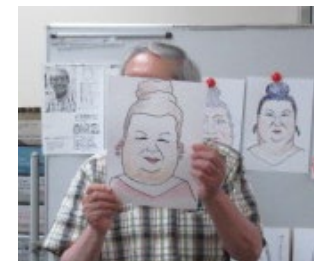

いそご地域活動フォーラム2023

体験コーナー

磯子似顔絵クラブ

鈴木 太郎

鈴木 太郎

令和5年6月6日(火)
13:30~15:30

「楽しい似顔絵入門講座」

6/6(火) 13:30~15:30

楽しい似顔絵入門講座

写真を見て描きあげます。プロのイラストレーターが丁寧に教えてくれます。

どなたでも **無料 15人**
鉛筆(HB)筆またはマジックペン・
彩色用具(色鉛筆または水彩用具) 無くても可

磯子似顔絵クラブ

写真を見て描きあげます。プロのイラストレーターが丁寧に教えてくれます。

「楽しい似顔絵入門講座」

わかりやすい教材で基礎練習。

へのへのもへじを書いたり、写真を見ながらに講師の似顔絵に挑戦です。
書き方によって表情がのの違いに驚きでした。

「楽しい似顔絵入門講座」

似顔絵の本番

本番の似顔絵に挑戦です。

お一人お一人丁寧にアドバイスを受けながら、集中して描かれていました。

「楽しい似顔絵入門講座」

作品完成！

レイアウトから色付けまであっという間の2時間でした。

皆さんの作品について講師より一言。味わいのある作品ですと高評価でした。

「詳しく教えていただきました」「似顔絵大変おもしろく体験できました」と満足されていました。

❁グループ 紹介❁

いそご地域ボランティア講師
いそご区民活動支援センター登録
グループ

磯子似顔絵クラブ 鈴木 太郎

《 グループ紹介 》

描いて楽しい貰って嬉しい似顔絵！
人気タレント・スポーツ選手など写真を見て
講師の指導で楽しく描きます。

活動場所:磯子センター

活動日時:第1・3 木・日曜日 10:00～12:00