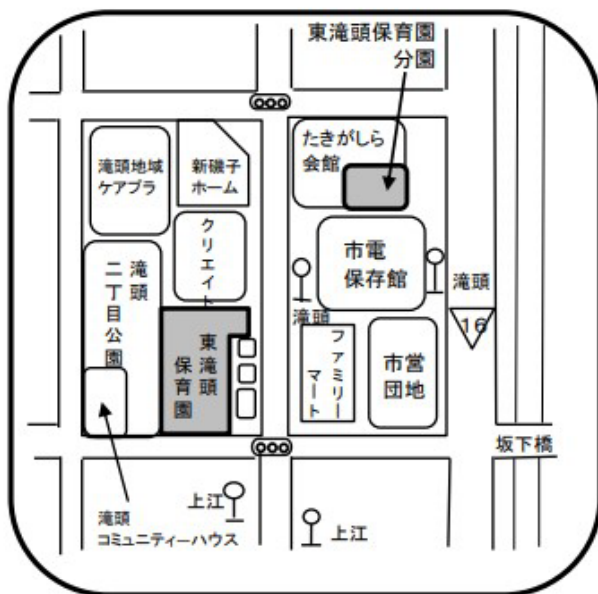

東滝頭保育園(滝頭2-31-32)

交通機関

- JR根岸線「根岸駅」下車 地下鉄「吉野町駅」下車
- ・市バス 78 系統、133 系統 ・市バス 113 系統、
- 市電保存館前下車 徒歩1分 滝頭下車 徒歩 5 分
- ・市バス 21 系統
- 上江下車 徒歩1分

洋光台第二保育園(育児支援センター園)(洋光台 4-12-14)

京浜東北線 洋光台駅下車 徒歩 5 分