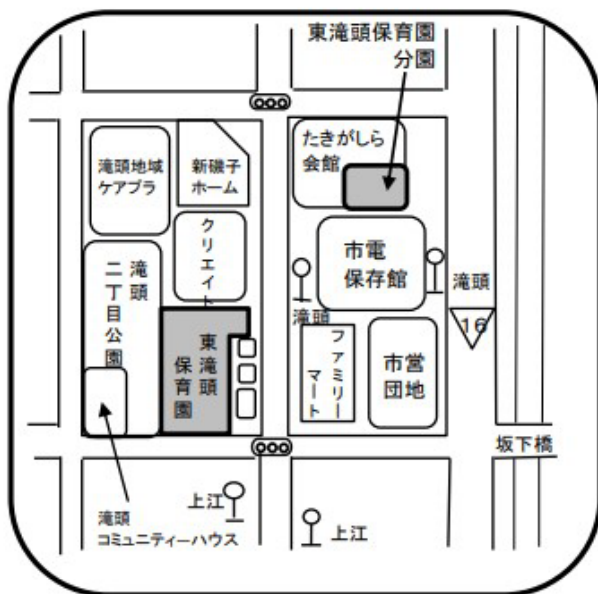

※保育園には駐車場がありませんので、車での来園はご遠慮ください。

お問い合わせ：横浜市洋光台第二保育園【育児支援センター園】Tel045-831-3959
横浜市東滝頭保育園 Tel045-753-2201

(月曜日～金曜日 9:30～15:00)

東滝頭保育園(滝頭2-31-32)

交通機関

- JR根岸線「根岸駅」下車 地下鉄「吉野町駅」下車
- ・市バス 78 系統、133 系統 ・市バス 113 系統、
- 市電保存館前下車 徒歩1分 滝頭下車 徒歩 5 分
- ・市バス 21 系統
- 上江下車 徒歩1分

洋光台第二保育園(育児支援センター園)(洋光台 4-12-14)

京浜東北線 洋光台駅下車 徒歩 5 分