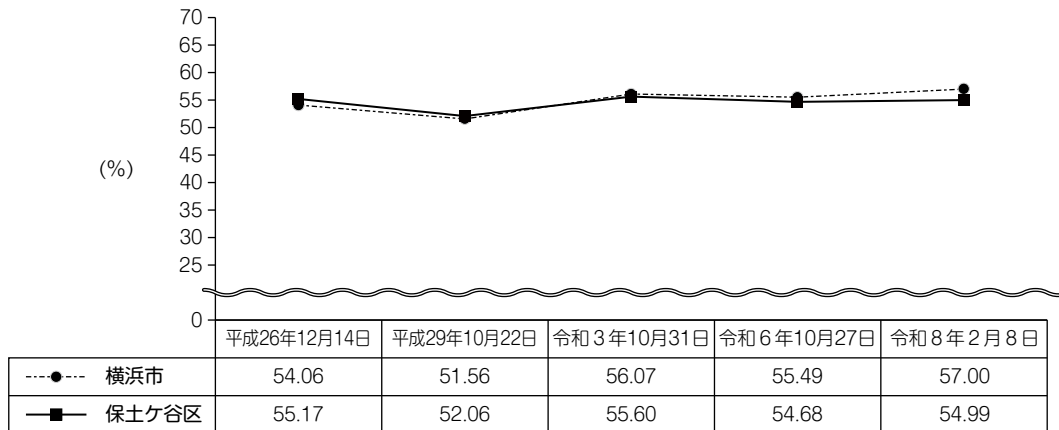

12 選 挙

○ 選挙別投票率の推移

■ 衆議院選挙
〈小選挙区〉