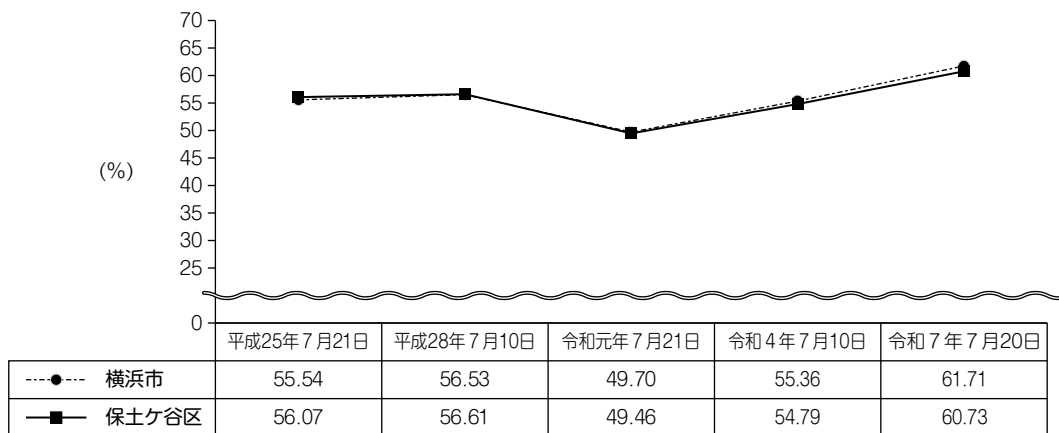

投票所	投票率(%)		
	男	女	計
23 横浜市立坂本小学校	60.46	56.69	58.54
24 横浜市立橋中学校	57.81	57.01	57.41
25 くぬぎ台小学校コミュニティハウス	54.26	53.07	53.61
26 ハイム向台団地集会所	63.69	60.06	61.78
27 川島第四町内会館	60.01	57.11	58.56
28 上星川町内会館	62.11	62.89	62.52
29 川島第五町内会館	58.73	57.74	58.24
30 横浜市西谷地区センター	62.61	60.86	61.72
31 横浜市立上菅田中学校	56.80	56.65	56.73
32 横浜市立上菅田笹の丘小学校	60.92	61.99	61.46
33 県営笹山団地集会所	50.72	54.41	52.74
34 千丸台団地第一集会所	54.43	52.66	53.48
35 ほどがや防犯センター	55.55	52.38	53.92
36 横浜市立藤塚小学校	61.92	60.38	61.12
37 横浜市立瀬戸ヶ谷小学校	63.65	63.05	63.35
38 横浜市立新井小学校	57.23	56.95	57.09
39 横浜市権太坂コミュニティハウス	65.29	64.27	64.74
40 横浜市立上菅田特別支援学校	60.56	57.52	59.03
合計	61.44	60.13	60.77

※在外選挙人を含みません。 資料：保土ヶ谷区選挙管理委員会

12 選 挙

○ 選挙別投票率の推移

■ 衆議院選挙
〈小選挙区〉

■ 参議院選挙
〈選挙区〉

■ 横浜市長選挙

■ 統一地方選挙
〈横浜市議会議員選挙〉

資料：保土ヶ谷区選挙管理委員会