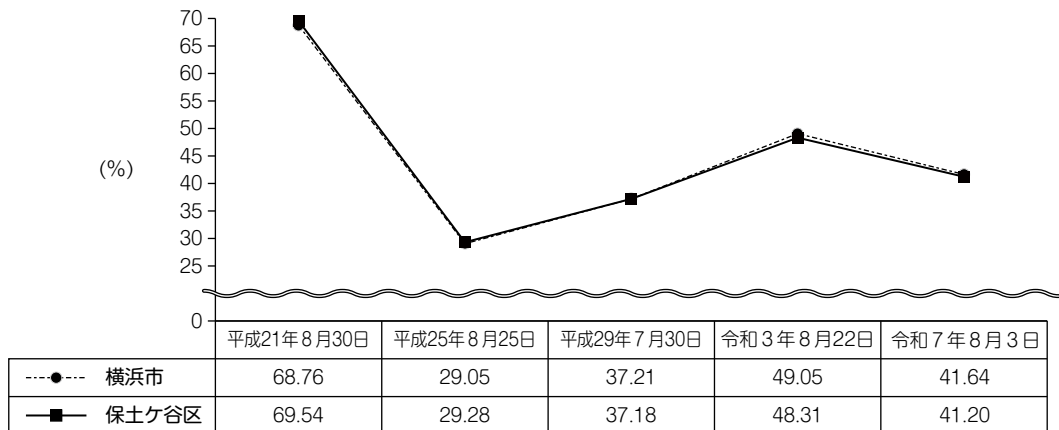

投票所	投票率(%)		
	男	女	計
23 横浜市立坂本小学校	60.46	56.69	58.54
24 横浜市立橋中学校	57.81	57.01	57.41
25 くぬぎ台小学校コミュニティハウス	54.26	53.07	53.61
26 ハイム向台団地集会所	63.69	60.06	61.78
27 川島第四町内会館	60.01	57.11	58.56
28 上星川町内会館	62.11	62.89	62.52
29 川島第五町内会館	58.73	57.74	58.24
30 横浜市西谷地区センター	62.61	60.86	61.72
31 横浜市立上菅田中学校	56.80	56.65	56.73
32 横浜市立上菅田笹の丘小学校	60.92	61.99	61.46
33 県営笹山団地集会所	50.72	54.41	52.74
34 千丸台団地第一集会所	54.43	52.66	53.48
35 ほどがや防犯センター	55.55	52.38	53.92
36 横浜市立藤塚小学校	61.92	60.38	61.12
37 横浜市立瀬戸ヶ谷小学校	63.65	63.05	63.35
38 横浜市立新井小学校	57.23	56.95	57.09
39 横浜市権太坂コミュニティハウス	65.29	64.27	64.74
40 横浜市立上菅田特別支援学校	60.56	57.52	59.03
合計	61.44	60.13	60.77

※在外選挙人を含みません。 資料：保土ヶ谷区選挙管理委員会

12 選 挙

○ 選挙別投票率の推移

■ 衆議院選挙
〈小選挙区〉

■ 参議院選挙
〈選挙区〉

■ 横浜市長選挙

■ 統一地方選挙
〈横浜市議会議員選挙〉

資料：保土ヶ谷区選挙管理委員会