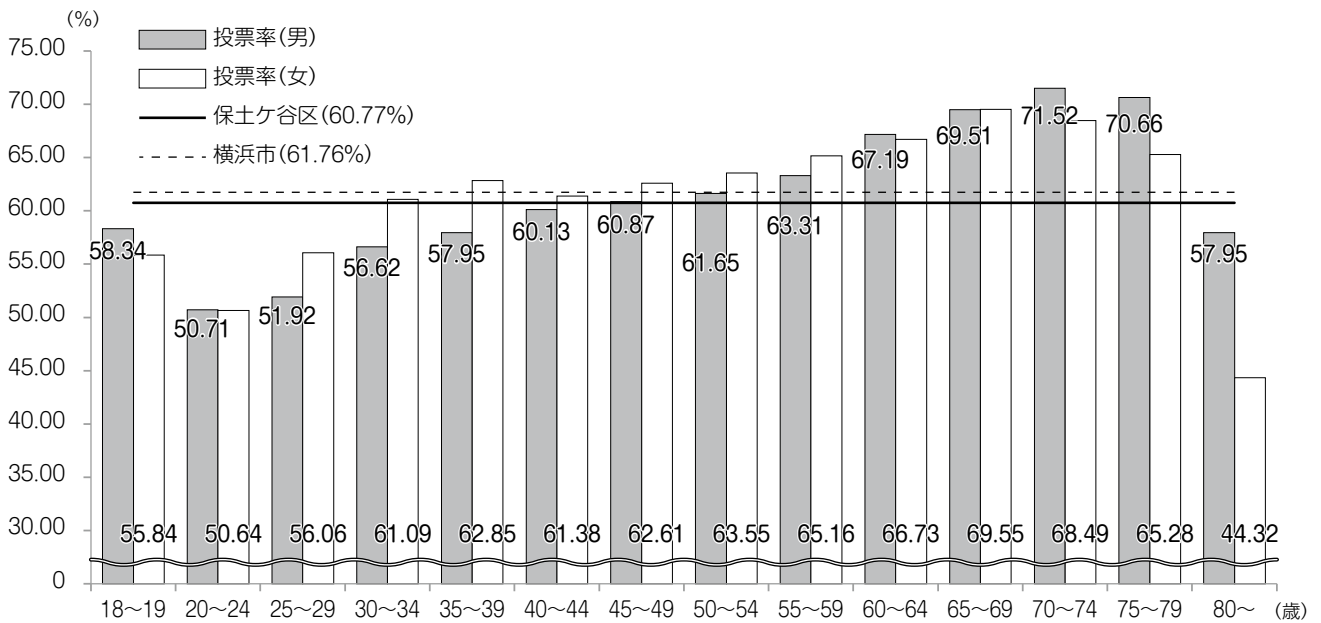

12 選 挙

○年代別投票率(令和7年7月20日執行 参議院議員通常選挙(選挙区))

※在外選挙人を含みません。

資料：保土ヶ谷区選挙管理委員会

○投票所別投票率(令和7年7月20日執行 参議院議員通常選挙(選挙区))

投票所	投票率(%)		
	男	女	計
1 横浜市立岩崎小学校	61.87	61.22	61.54
2 横浜市岩崎地域ケアプラザ	61.41	57.00	59.08
3 横浜市初音が丘地区センター	58.36	57.28	57.83
4 横浜市立初音が丘小学校	57.22	55.01	56.10
5 横浜市立境木小学校	64.96	61.97	63.41
6 横浜市立権太坂小学校	59.40	56.23	57.77
7 イコットハウス	66.61	64.56	65.55
8 横浜市立富士見台小学校	61.61	63.03	62.29
9 横浜市立桜台小学校	64.91	63.54	64.21
10 偕恵いわまワークス	64.16	63.02	63.58
11 横浜市立帷子小学校	65.65	60.54	62.28
12 横浜市ほどがや地区センター	60.39	60.18	60.28
13 横浜市立浅間台小学校	55.36	57.09	56.19
14 横浜市立ろう特別支援学校	60.71	57.68	59.17
15 峰沢団地集会所	65.07	62.05	63.53
16 横浜市立峯小学校	69.39	67.52	68.42
17 和田西部町内会館	60.77	58.15	59.48
18 横浜市立常盤台小学校	60.37	62.52	61.40
19 峯岡幼稚園	60.54	62.18	61.36
20 横浜市立星川小学校	62.88	62.58	62.73
21 横浜市立仏向小学校	64.37	62.78	63.57
22 コンフォール明神台集会所	68.54	63.38	65.73