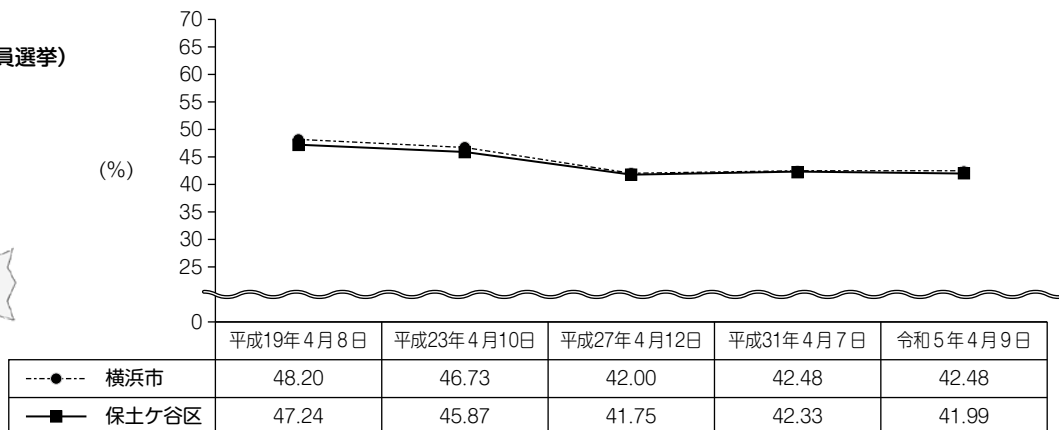

投票所	投票率(%)		
	男	女	計
23 横浜市立坂本小学校	60.46	56.69	58.54
24 横浜市立橋中学校	57.81	57.01	57.41
25 くぬぎ台小学校コミュニティハウス	54.26	53.07	53.61
26 ハイム向台団地集会所	63.69	60.06	61.78
27 川島第四町内会館	60.01	57.11	58.56
28 上星川町内会館	62.11	62.89	62.52
29 川島第五町内会館	58.73	57.74	58.24
30 横浜市西谷地区センター	62.61	60.86	61.72
31 横浜市立上菅田中学校	56.80	56.65	56.73
32 横浜市立上菅田笹の丘小学校	60.92	61.99	61.46
33 県営笹山団地集会所	50.72	54.41	52.74
34 千丸台団地第一集会所	54.43	52.66	53.48
35 ほどがや防犯センター	55.55	52.38	53.92
36 横浜市立藤塚小学校	61.92	60.38	61.12
37 横浜市立瀬戸ヶ谷小学校	63.65	63.05	63.35
38 横浜市立新井小学校	57.23	56.95	57.09
39 横浜市権太坂コミュニティハウス	65.29	64.27	64.74
40 横浜市立上菅田特別支援学校	60.56	57.52	59.03
合計	61.44	60.13	60.77

※在外選挙人を含みません。 資料：保土ヶ谷区選挙管理委員会

12 選 挙

○ 選挙別投票率の推移

■ 衆議院選挙
〈小選挙区〉

■ 参議院選挙
〈選挙区〉

■ 横浜市長選挙

■ 統一地方選挙
〈横浜市議会議員選挙〉

資料：保土ヶ谷区選挙管理委員会