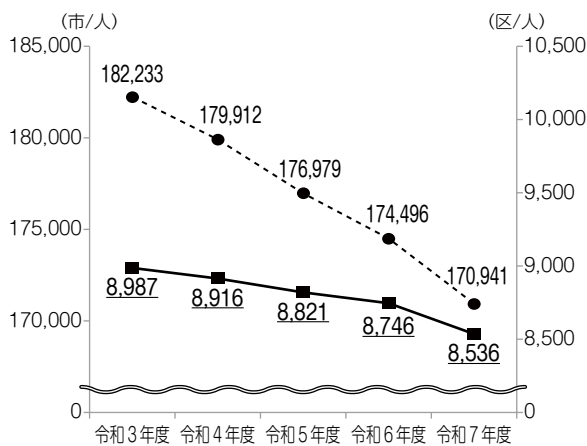

7 教育

○学校等の状況(令和7年5月1日現在)

区分	小学校		中学校		高等学校		特別支援学校	幼稚園	専修学校
	公立	公立	私立	公立	私立	公立	私立	私立	
学校数	20	9	1	4	1	3	21	2	
幼児・児童・生徒数	8,536	4,312	-	3,321	1,434	494	2,354	414	
本務教員数	554	287	-	242	70	314	339	27	

※幼稚園には、幼保連携型こども園を含みます。

資料：令和7年学校基本調査

※私立中学校は、現在休校中です。

○公立学校の児童・生徒数(令和7年5月1日現在)

小学校			
新井	212	瀬戸ヶ谷	347
今井	210	常盤台	615
岩崎	326	初音が丘	534
帷子	291	藤塚	252
上菅田笹の丘	902	富士見台	523
上星川	524	仏向	585
川島	415	星川	346
権太坂	364	保土ヶ谷	280
坂本	679	峯	596
桜台	535	合計	8,536

中学校	
新井	201
岩井原	420
岩崎	730
上菅田	382
橘	675
西谷	630
保土ヶ谷	940
宮田	334
合計	4,312

高等学校	
県立光陵	948
県立商工	662
県立保土ヶ谷	762
市立桜丘	949
合計	3,321

※新井小・中学校桜坂分校を含みます。

資料：神奈川の教育統計

○小・中・高の児童・生徒数の推移

■ 小学校