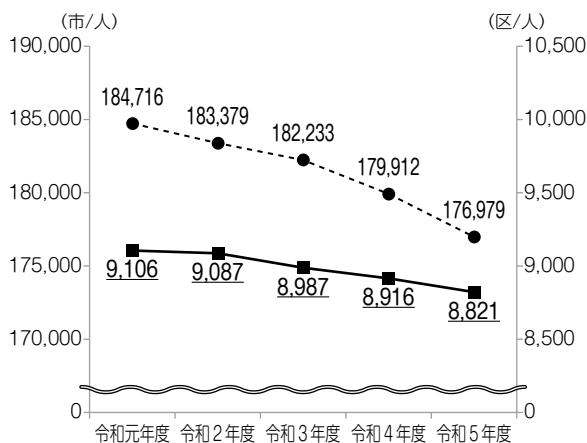

中学校	
新井	195
岩井原	427
岩崎	720
上菅田	362
橘	697
西谷	644
保土ヶ谷	924
宮田	350
合計	4,319

高等学校	
県立光陵	947
県立商工	633
県立保土ヶ谷	844
市立桜丘	937
合計	3,361

※新井小・中学校桜坂分校を含みます。

資料：令和5年市立学校状況、令和5年学校統計要覧

○小・中・高の児童数及び生徒数の推移

■児童数(小学校)の推移

■生徒数(中学校)の推移

■生徒数(高等学校)の推移