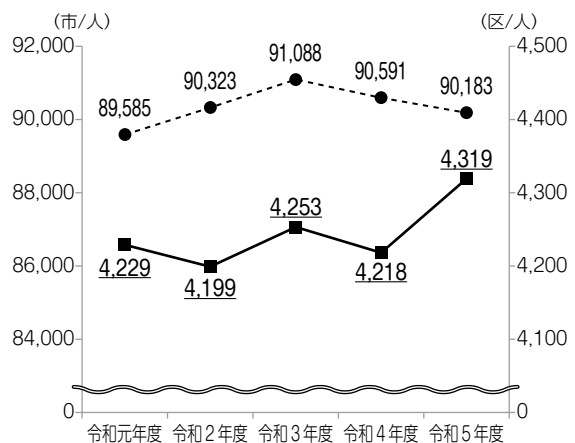

中学校	
新井	195
岩井原	427
岩崎	720
上菅田	362
橘	697
西谷	644
保土ヶ谷	924
宮田	350
合計	4,319

高等学校	
県立光陵	947
県立商工	633
県立保土ヶ谷	844
市立桜丘	937
合計	3,361

※新井小・中学校桜坂分校を含みます。

資料：令和5年市立学校状況、令和5年学校統計要覧

○小・中・高の児童数及び生徒数の推移

■児童数(小学校)の推移

■生徒数(中学校)の推移

■生徒数(高等学校)の推移