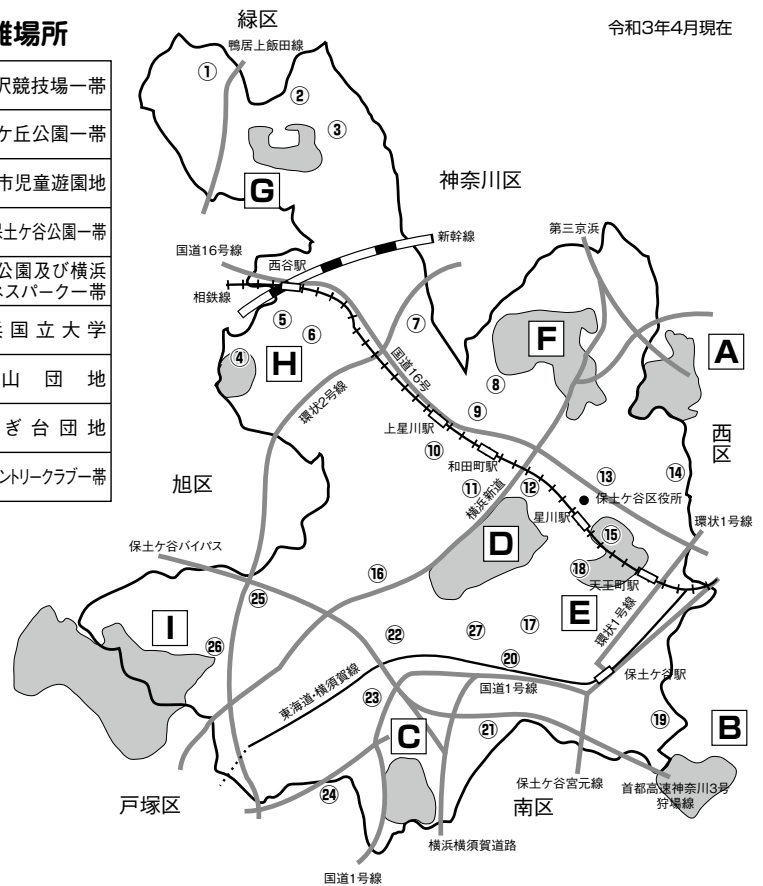

13 地域社会

○地区連合町内会加入状況(令和3年4月1日現在)

名 称	加入町内会数 (団体)	加入世帯数 (世帯)	名 称	加入町内会数 (団体)	加入世帯数 (世帯)
保土ヶ谷地区連合自治会	13	3,242	和田・釜台地区連合町内会	5	2,708
保土ヶ谷南部地区連合自治会	7	2,414	上星川地区連合町内会	3	2,557
保土ヶ谷中部地区連合自治会	5	2,152	常盤台地区連合町内会	10	2,592
保土ヶ谷東部地区連合自治会	20	7,595	川島東部連合町内会	6	2,694
保土ヶ谷西部連合自治会	12	2,630	仏向地区連合町内会	7	4,873
新桜ヶ丘地区連合自治会	5	2,223	川島原地区連合会	9	1,936
権太坂境木地区連合自治会	8	2,785	西谷連合町会	8	3,016
岩井町原連合町内会	5	1,587	上新地区連合自治会	2	1,745
岩間地区連合町内会	17	6,340	上菅田地区連合自治会	11	3,206
中央連合町内会	16	6,581	地区連合未加入団体	17	4,655
中央東部地区連合町内会	10	3,672	合 計	196	71,203

資料：保土ヶ谷区地域振興課

14 防 災

地域防災拠点(指定避難所)及び広域避難場所一覧

※地域防災拠点(指定避難所)とは

家屋の倒壊などにより自宅で生活できなくなった場合の避難場所として、区内27か所の小・中学校等をあらかじめ指定しています。避難者が一時的に生活するための最低限の食料・水や救助活動に必要な資機材などを備蓄しています。

※広域避難場所とは

地震による火災が多発し延焼拡大した場合、熱や煙から生命・身体を守るため一時的に避難する場所です。

地域防災拠点(指定避難所)

番号	学 校	住 所
①	新井小学校	上菅田町1574-1
②	上菅田笹の丘小学校	上菅田町1422
③	上菅田中学校	上菅田町780
④	旧くぬぎ台小学校	川島町1374-1
⑤	西谷中学校	川島町1208
⑥	川島小学校	川島町1162
⑦	上星川小学校	上星川2-51-1
⑧	常盤台小学校	釜台町22-1
⑨	保土ヶ谷中学校	釜台町3-1
⑩	坂本小学校	坂本町6
⑪	仏向小学校	仏向町845
⑫	星川小学校	星川3-18-1
⑬	峯小学校	峰岡町1-10
⑭	宮田中学校	宮田町1-100
⑮	帷子小学校	川辺町65-1
⑯	橘中学校	仏向町1167-2
⑰	桜台小学校	桜ヶ丘1-13-1
⑱	保土ヶ谷小学校	神戸町129-4
⑲	富士見台小学校	岩井町307
⑳	岩崎小学校	岩崎町22-1
㉑	瀬戸ヶ谷小学校	瀬戸ヶ谷町243
㉒	初音が丘小学校	藤塚町1-1
㉓	権太坂小学校	権太坂2-4-1
㉔	境木小学校	戸塚区平戸3-48-1
㉕	藤塚小学校	新桜ヶ丘1-22-1
㉖	今井小学校	今井町981-1
㉗	岩崎中学校	桜ヶ丘2-6-1

広域避難場所

A	三ツ沢競技場一帯
B	清水ヶ丘公園一帯
C	横浜市児童遊園地
D	県立保土ヶ谷公園一帯
E	川辺公園及び横浜ビジネスパーク一帯
F	横浜国立大学
G	笹山団地
H	くぬぎ台団地
I	横浜カントリークラブ一帯

令和3年4月現在