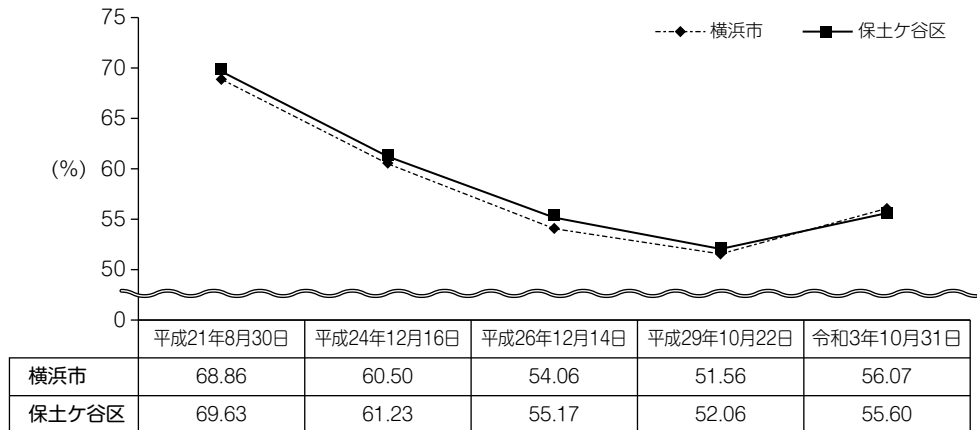

12 選 挙

○ 選挙別投票率の推移

衆議院選挙
〈小選挙区〉