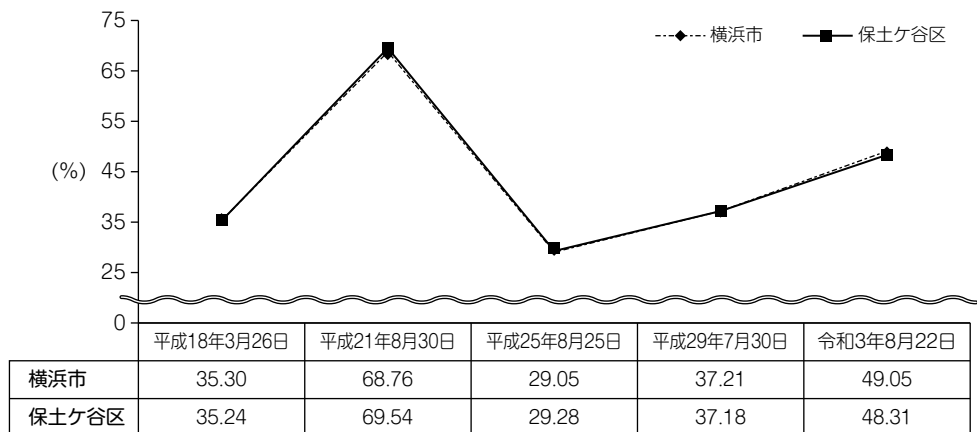

投票所	投票率(%)		
	男	女	計
23 横浜市立坂本小学校	53.39	52.96	53.17
24 横浜市立橋中学校	48.83	51.49	50.13
25 くぬぎ台小学校コミュニティハウス	49.16	50.37	49.82
26 ハイム向台集会所	61.35	56.47	58.78
27 川島第四町内会館	53.71	53.74	53.72
28 上星川町内会館	56.43	57.12	56.79
29 川島第五町内会館	53.01	53.39	53.19
30 西谷地区センター	54.65	54.62	54.64
31 横浜市立上菅田中学校	50.07	50.68	50.38
32 横浜市立上菅田中学校	53.96	53.91	53.93
33 県営笹山団地集会所	50.25	52.69	51.58
34 千丸台団地第一集会所	50.12	51.34	50.76
35 ほどがや防犯センター	50.07	47.68	48.85
36 横浜市立藤塚小学校	59.50	57.87	58.66
37 横浜市立瀬戸ヶ谷小学校	57.56	57.20	57.38
38 西久保町公園ハイツ集会所	65.04	62.76	63.86
39 権太坂コミュニティハウス	58.86	59.97	59.45
40 横浜市立上菅田特別支援学校	52.62	52.32	52.47
41 横浜市立新井小学校	52.38	53.18	52.78
投票区合計(在外投票を除く)	55.77	55.53	55.64
在外投票	21.43	13.51	17.22
合計	55.73	55.47	55.60

資料：保土ヶ谷区総務課

12 選 挙

○ 選挙別投票率の推移

衆議院選挙
〈小選挙区〉

参議院選挙
〈選挙区〉

横浜市長選挙

統一地方選挙
(横浜市議会議員選挙)

資料：横浜市統計情報ポータル