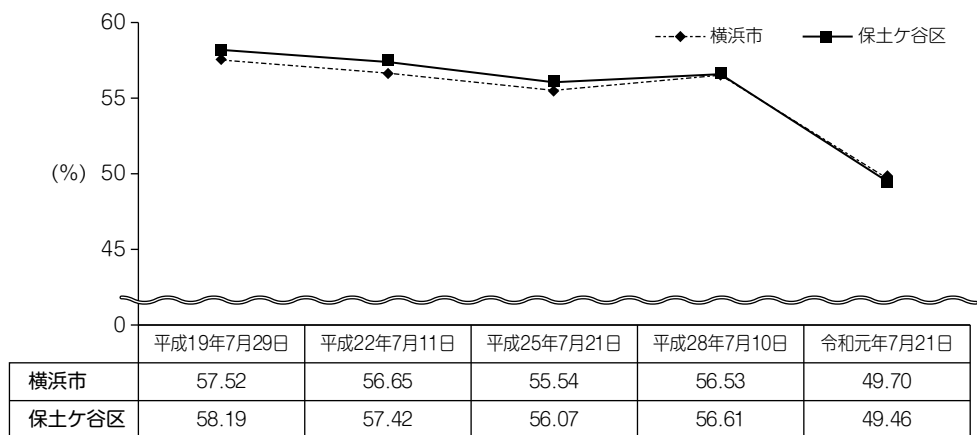

投票所	投票率(%)		
	男	女	計
23 横浜市立坂本小学校	53.39	52.96	53.17
24 横浜市立橋中学校	48.83	51.49	50.13
25 くぬぎ台小学校コミュニティハウス	49.16	50.37	49.82
26 ハイム向台集会所	61.35	56.47	58.78
27 川島第四町内会館	53.71	53.74	53.72
28 上星川町内会館	56.43	57.12	56.79
29 川島第五町内会館	53.01	53.39	53.19
30 西谷地区センター	54.65	54.62	54.64
31 横浜市立上菅田中学校	50.07	50.68	50.38
32 横浜市立上菅田中学校	53.96	53.91	53.93
33 県営笹山団地集会所	50.25	52.69	51.58
34 千丸台団地第一集会所	50.12	51.34	50.76
35 ほどがや防犯センター	50.07	47.68	48.85
36 横浜市立藤塚小学校	59.50	57.87	58.66
37 横浜市立瀬戸ヶ谷小学校	57.56	57.20	57.38
38 西久保町公園ハイツ集会所	65.04	62.76	63.86
39 権太坂コミュニティハウス	58.86	59.97	59.45
40 横浜市立上菅田特別支援学校	52.62	52.32	52.47
41 横浜市立新井小学校	52.38	53.18	52.78
投票区合計(在外投票を除く)	55.77	55.53	55.64
在外投票	21.43	13.51	17.22
合計	55.73	55.47	55.60

資料：保土ヶ谷区総務課

12 選 挙

○ 選挙別投票率の推移

衆議院選挙
〈小選挙区〉

参議院選挙
〈選挙区〉

横浜市長選挙

統一地方選挙
(横浜市議会議員選挙)

資料：横浜市統計情報ポータル