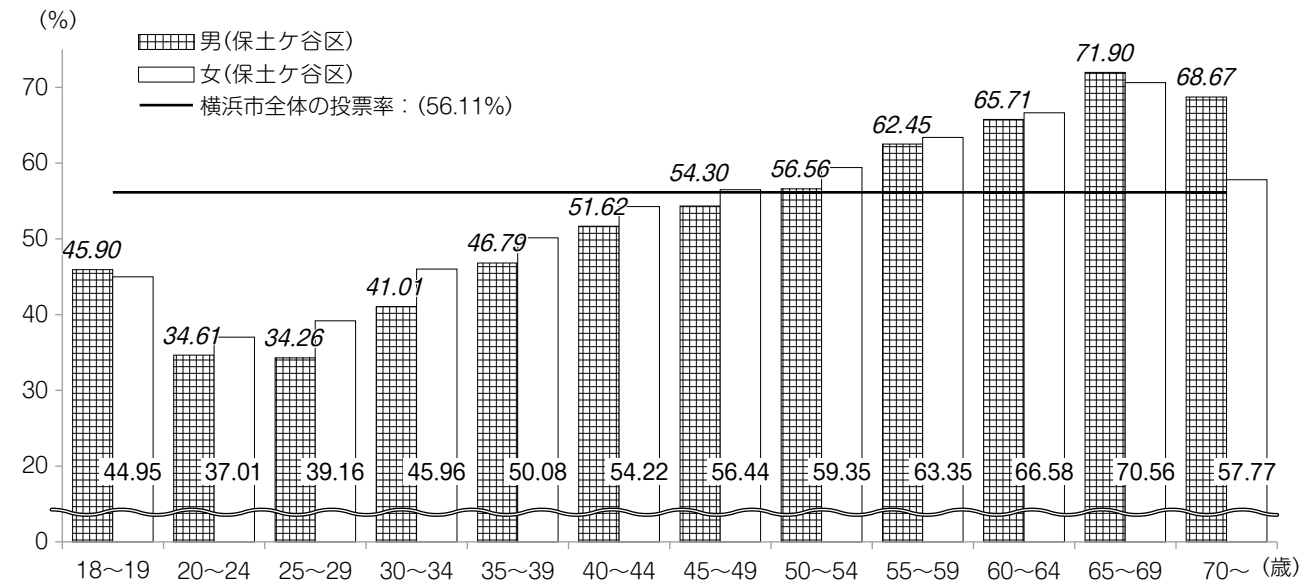

12 選 挙

○年代別投票率(令和3年10月31日執行 衆議院議員総選挙(小選挙区))

※在外選挙人を含みません。

資料：保土ヶ谷区総務課

○投票所別投票率(令和3年10月31日執行 衆議院議員総選挙(小選挙区))

投票所	投票率(%)		
	男	女	計
1 横浜市立岩崎小学校	57.85	56.75	57.30
2 岩崎地域ケアプラザ	56.52	56.29	56.40
3 横浜市初音が丘地区センター	53.02	52.05	52.53
4 横浜市立初音が丘小学校	51.17	49.46	50.30
5 横浜市立境木小学校	62.00	59.08	60.47
6 横浜市立権太坂小学校	54.94	52.70	53.80
7 イコットハウス	63.07	61.31	62.16
8 横浜市立富士見台小学校	55.29	58.85	56.96
9 横浜市立桜台小学校	59.07	58.58	58.82
10 偕恵いわまワークス	57.20	59.97	58.57
11 横浜市立帷子小学校	62.52	56.08	58.97
12 横浜市ほどがや地区センター	52.70	53.37	53.04
13 てっぺん山会館	53.07	53.35	53.21
14 横浜市立ろう特別支援学校	54.14	53.36	53.75
15 峰沢団地集会所	56.52	58.19	57.35
16 横浜市立峯小学校	64.43	63.75	64.08
17 和田西部町内会館	52.00	52.70	52.35
18 横浜市立常盤台小学校	53.58	54.72	54.13
19 峯岡幼稚園	57.33	57.70	57.51
20 横浜市立星川小学校	58.54	58.14	58.33
21 横浜市立仏向小学校	56.96	56.33	56.64
22 コンフォール明神台集会所	61.55	59.44	60.42