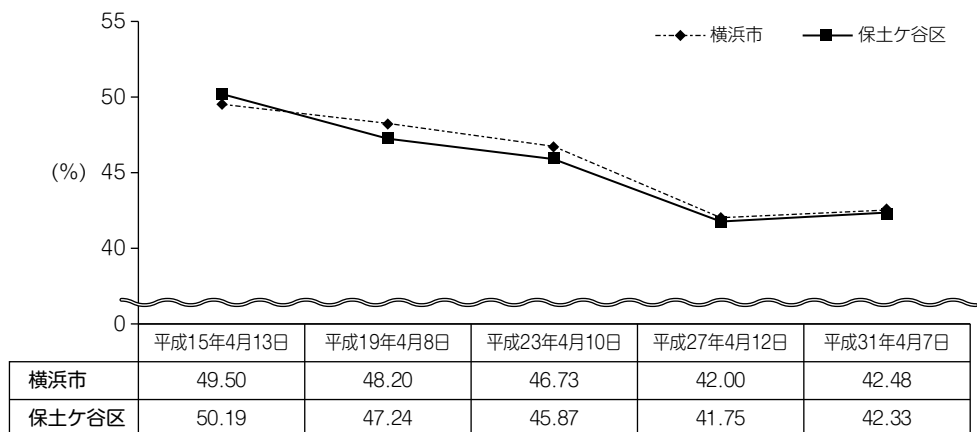

投票所	投票率(%)		
	男	女	計
23 横浜市立坂本小学校	53.39	52.96	53.17
24 横浜市立橋中学校	48.83	51.49	50.13
25 くぬぎ台小学校コミュニティハウス	49.16	50.37	49.82
26 ハイム向台集会所	61.35	56.47	58.78
27 川島第四町内会館	53.71	53.74	53.72
28 上星川町内会館	56.43	57.12	56.79
29 川島第五町内会館	53.01	53.39	53.19
30 西谷地区センター	54.65	54.62	54.64
31 横浜市立上菅田中学校	50.07	50.68	50.38
32 横浜市立上菅田中学校	53.96	53.91	53.93
33 県営笹山団地集会所	50.25	52.69	51.58
34 千丸台団地第一集会所	50.12	51.34	50.76
35 ほどがや防犯センター	50.07	47.68	48.85
36 横浜市立藤塚小学校	59.50	57.87	58.66
37 横浜市立瀬戸ヶ谷小学校	57.56	57.20	57.38
38 西久保町公園ハイツ集会所	65.04	62.76	63.86
39 権太坂コミュニティハウス	58.86	59.97	59.45
40 横浜市立上菅田特別支援学校	52.62	52.32	52.47
41 横浜市立新井小学校	52.38	53.18	52.78
投票区合計(在外投票を除く)	55.77	55.53	55.64
在外投票	21.43	13.51	17.22
合計	55.73	55.47	55.60

資料：保土ヶ谷区総務課

12 選 挙

○ 選挙別投票率の推移

衆議院選挙
〈小選挙区〉

参議院選挙
〈選挙区〉

横浜市長選挙

統一地方選挙
(横浜市議会議員選挙)

資料：横浜市統計情報ポータル