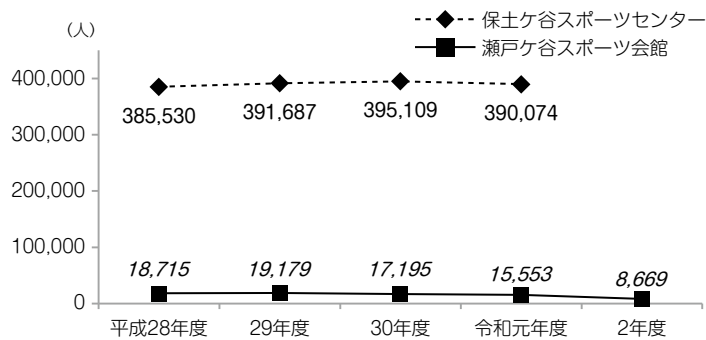

9 市民利用施設

※地区センター・コミュニティハウス・スポーツセンター等施設は令和2年3月3日から令和2年5月31日まで、新型コロナウイルスに伴う緊急事態宣言により全館休館を実施しました。

○地区センター利用者数の推移

資料：保土ヶ谷区地域振興課

○保土ヶ谷スポーツセンター等利用状況の推移

資料：保土ヶ谷区地域振興課

※保土ヶ谷スポーツセンターは令和2年6月1日から令和3年3月31日まで施設改修に伴う全館休館を実施しました。

○コミュニティハウス等の利用状況 (令和2年度)

施設名	利用者(人)
桜ヶ丘コミュニティハウス	16,808
権太坂コミュニティハウス	12,672
常盤台コミュニティハウス	7,444
川島町公園こどもログハウス	5,504
峯小学校コミュニティハウス	2,694
上菅田笹の丘小学校コミュニティハウス	3,363
くぬぎ台小学校コミュニティハウス	4,245

資料：保土ヶ谷区地域振興課

○保土ヶ谷図書館の利用状況等の推移