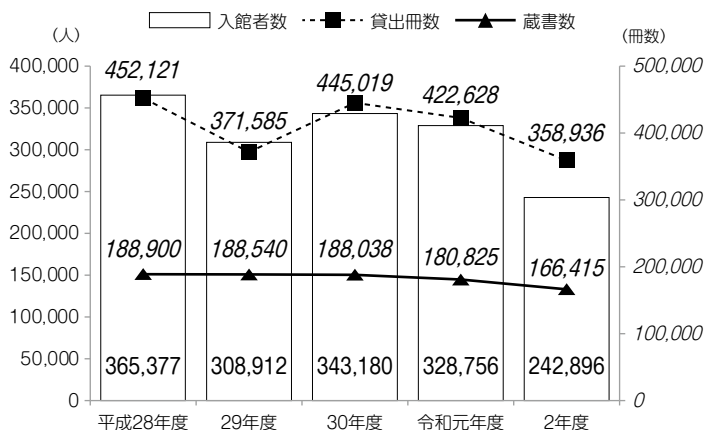

9 市民利用施設

※地区センター・コミュニティハウス・スポーツセンター等施設は令和2年3月3日から令和2年5月31日まで、新型コロナウイルスに伴う緊急事態宣言により全館休館を実施しました。

○地区センター利用者数の推移

資料：保土ヶ谷区地域振興課

○保土ヶ谷スポーツセンター等利用状況の推移

資料：保土ヶ谷区地域振興課

※保土ヶ谷スポーツセンターは令和2年6月1日から令和3年3月31日まで施設改修に伴う全館休館を実施しました。

○コミュニティハウス等の利用状況 (令和2年度)

施設名	利用者(人)
桜ヶ丘コミュニティハウス	16,808
権太坂コミュニティハウス	12,672
常盤台コミュニティハウス	7,444
川島町公園こどもログハウス	5,504
峯小学校コミュニティハウス	2,694
上菅田笹の丘小学校コミュニティハウス	3,363
くぬぎ台小学校コミュニティハウス	4,245

資料：保土ヶ谷区地域振興課

○保土ヶ谷図書館の利用状況等の推移