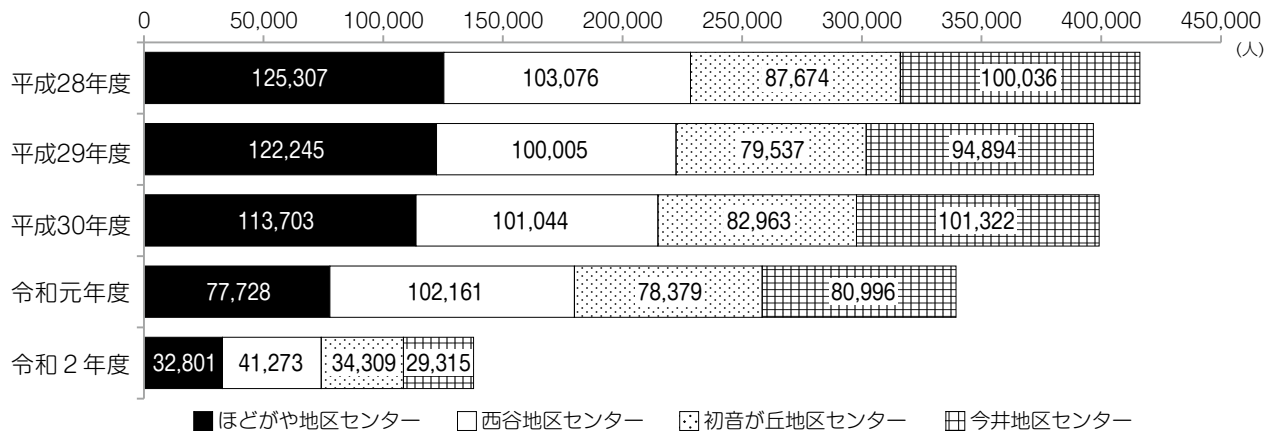

9 市民利用施設

※地区センター・コミュニティハウス・スポーツセンター等施設は令和2年3月3日から令和2年5月31日まで、新型コロナウイルスに伴う緊急事態宣言により全館休館を実施しました。

○地区センター利用者数の推移

資料：保土ヶ谷区地域振興課

○保土ヶ谷スポーツセンター等利用状況の推移

資料：保土ヶ谷区地域振興課

※保土ヶ谷スポーツセンターは令和2年6月1日から令和3年3月31日まで施設改修に伴う全館休館を実施しました。

○コミュニティハウス等の利用状況 (令和2年度)

施設名	利用者(人)
桜ヶ丘コミュニティハウス	16,808
権太坂コミュニティハウス	12,672
常盤台コミュニティハウス	7,444
川島町公園こどもログハウス	5,504
峯小学校コミュニティハウス	2,694
上菅田笹の丘小学校コミュニティハウス	3,363
くぬぎ台小学校コミュニティハウス	4,245

資料：保土ヶ谷区地域振興課

○保土ヶ谷図書館の利用状況等の推移