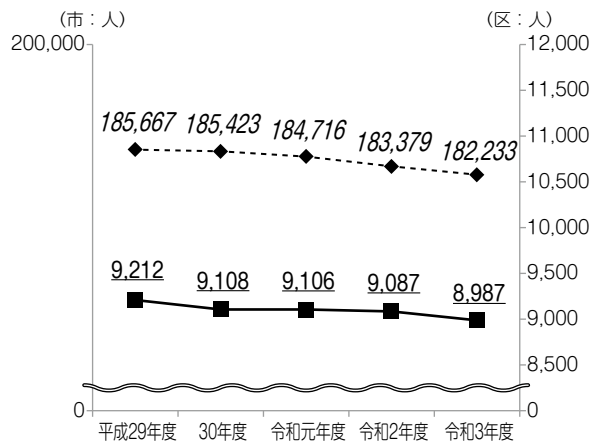

7 教育

○学校等の状況(令和3年5月1日現在)

区分	学校等の種類							
	小学校	中学校		高等学校		特別支援学校	幼稚園	専修学校
	公立	公立	私立	公立	私立	公立	私立	私立
学校数	20	9	1	4	1	3	16	2
幼児・児童・生徒数(人)	8,987	4,253	-	3,359	1,110	562	2,741	529
本務教員数(人)	530	276	-	246	67	372	227	26

※幼稚園には、幼保連携型こども園を含みます。

資料：令和3年度学校基本調査

○児童・生徒数(令和3年5月1日現在)

小学校			
新井	285	瀬戸ヶ谷	444
今井	311	常盤台	627
岩崎	344	初音が丘	599
帷子	303	藤塚	276
上菅田笹の丘	957	富士見台	619
上星川	505	仏向	537
川島	423	星川	372
権太坂	424	保土ヶ谷	259
坂本	679	峯	524
桜台	499		
合計	8,987		

※新井小・中学校桜坂分校を含みます。

中学校	
新井	248
岩井原	349
岩崎	726
上菅田	302
橘	716
西谷	615
保土ヶ谷	936
宮田	361
合計	4,253

高等学校	
県立光陵高	948
県立商工高	628
県立保土ヶ谷高	835
市立桜丘高	948
横浜清風高	1,110
合計	4,469

資料：令和3年度市立学校現況／令和3年度学校統計要覧

○小・中・高の児童数及び生徒数の推移

児童数(小学校)の推移