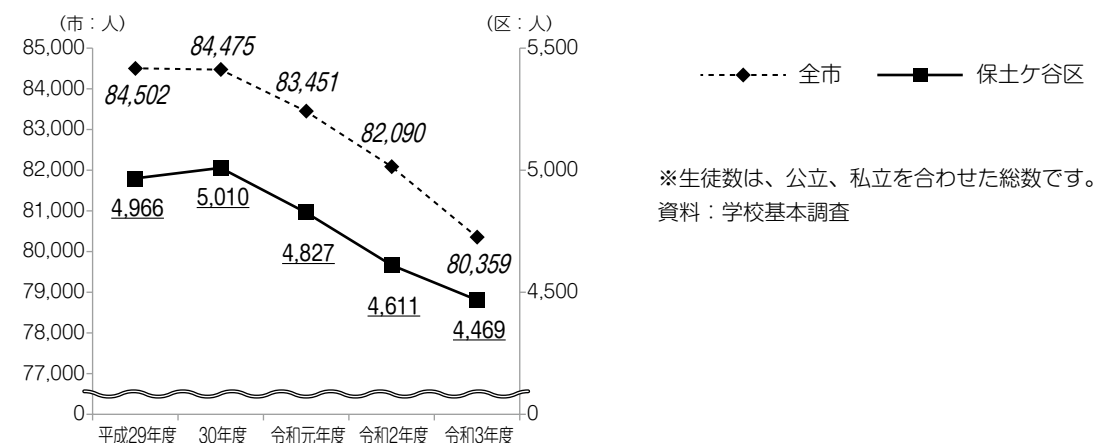

生徒数(高等学校)の推移

※生徒数は、公立、私立を合わせた総数です。

資料：学校基本調査