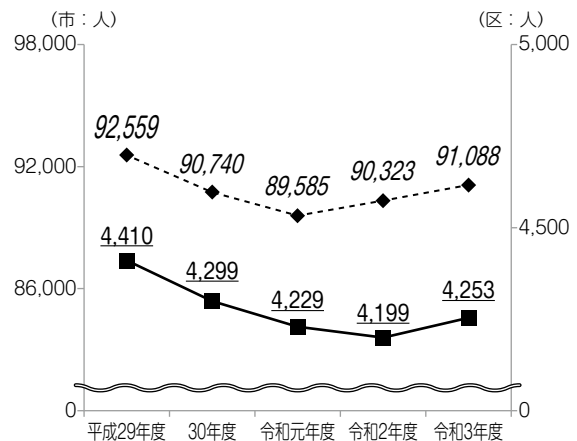

生徒数(中学校)の推移