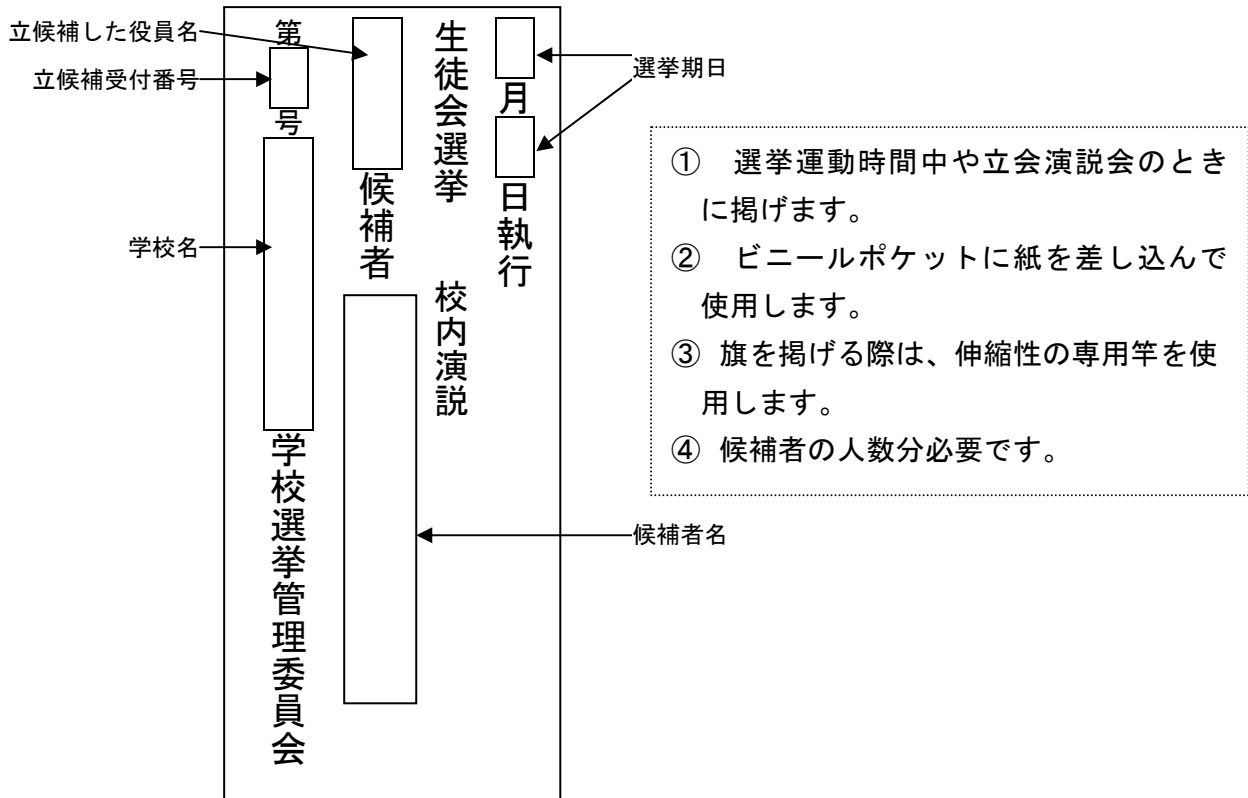

# 道具の使用方法

1 のぼり旗 (旗サイズ：横 450 mm×縦 1,500 mm, 色：地色—白, 文字色—青)

2 たすき (サイズ：横 120 mm×縦 1,600 mm, 色：地色—白)

3 運動員腕章（サイズ：縦 100 mm×横 400 mm，色：地色－白，文字色－青）

候補者の選挙運動を応援する人の腕章です。選挙運動時間中の手伝いや立会演説会の応援演説のときにつけます。候補者×（決められた人数）分必要です。

4 白バラ胸章（白バラは不正のないクリーンな選挙を象徴します。）

選挙運動時間中や立会演説会のときに候補者が胸につけます。

候補者の人数分必要です。

実際の選挙では、胸章を着ける制度はありません。

5 選挙管理委員会腕章（サイズ：縦 100 mm×横 400 mm，色：地色－白，文字色－えんじ）

選挙管理委員会用の腕章です。委員の人数分必要です。