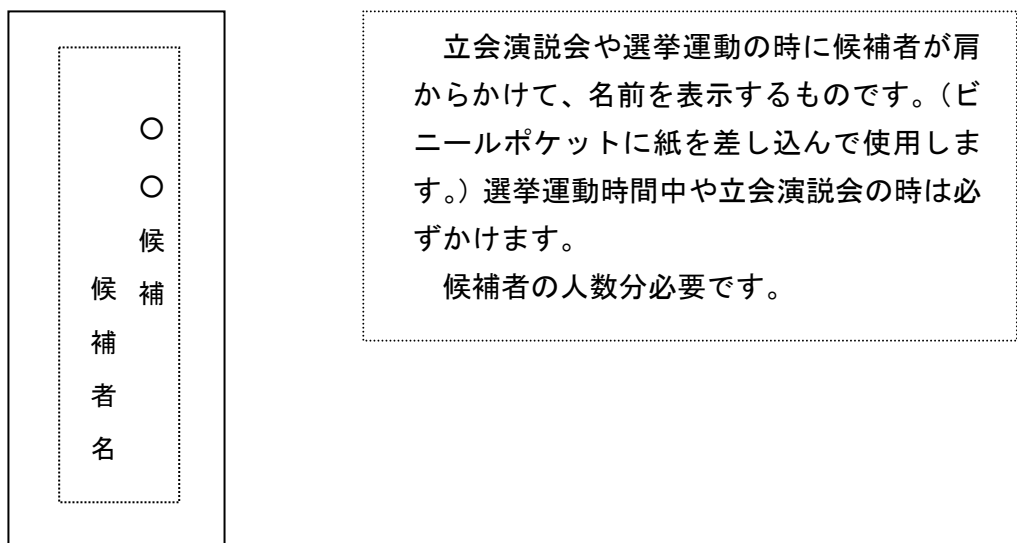

# 道具の使用方法

1 のぼり旗 (旗サイズ：横 450 mm×縦 1,500 mm, 色：地色—白, 文字色—青)

2 たすき (サイズ：横 120 mm×縦 1,600 mm, 色：地色—白)

3 運動員腕章（サイズ：縦 100 mm×横 400 mm，色：地色－白，文字色－青）

候補者の選挙運動を応援する人の腕章です。選挙運動時間中の手伝いや立会演説会の応援演説のときにつけます。候補者×（決められた人数）分必要です。

4 白バラ胸章（白バラは不正のないクリーンな選挙を象徴します。）

選挙運動時間中や立会演説会のときに候補者が胸につけます。

候補者の人数分必要です。

実際の選挙では、胸章を着ける制度はありません。

5 選挙管理委員会腕章（サイズ：縦 100 mm×横 400 mm，色：地色－白，文字色－えんじ）

選挙管理委員会用の腕章です。委員の人数分必要です。