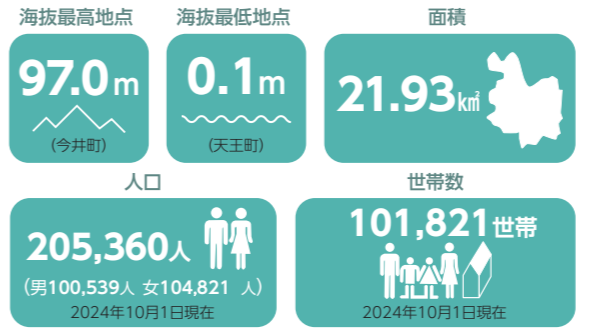

保土ヶ谷区の紹介

区の概要

保土ヶ谷区は「横浜市のへそ」と言われているように、横浜市の中央に位置し、6区(神奈川・西・南・旭・緑・戸塚)と接しています。多摩丘陵に連なる台地と帷子川・今井川の二つの谷によって構成され、起伏の多い地形です。立地は、関東有数のターミナル駅である「横浜」から電車で数分という距離にあり、交通・経済の都市の顔を持つ一方、「ほ도가や花憲章」(右ページ)に掲げているとおり、花と緑にも恵まれ、自然も豊かなまちです。

区の統計