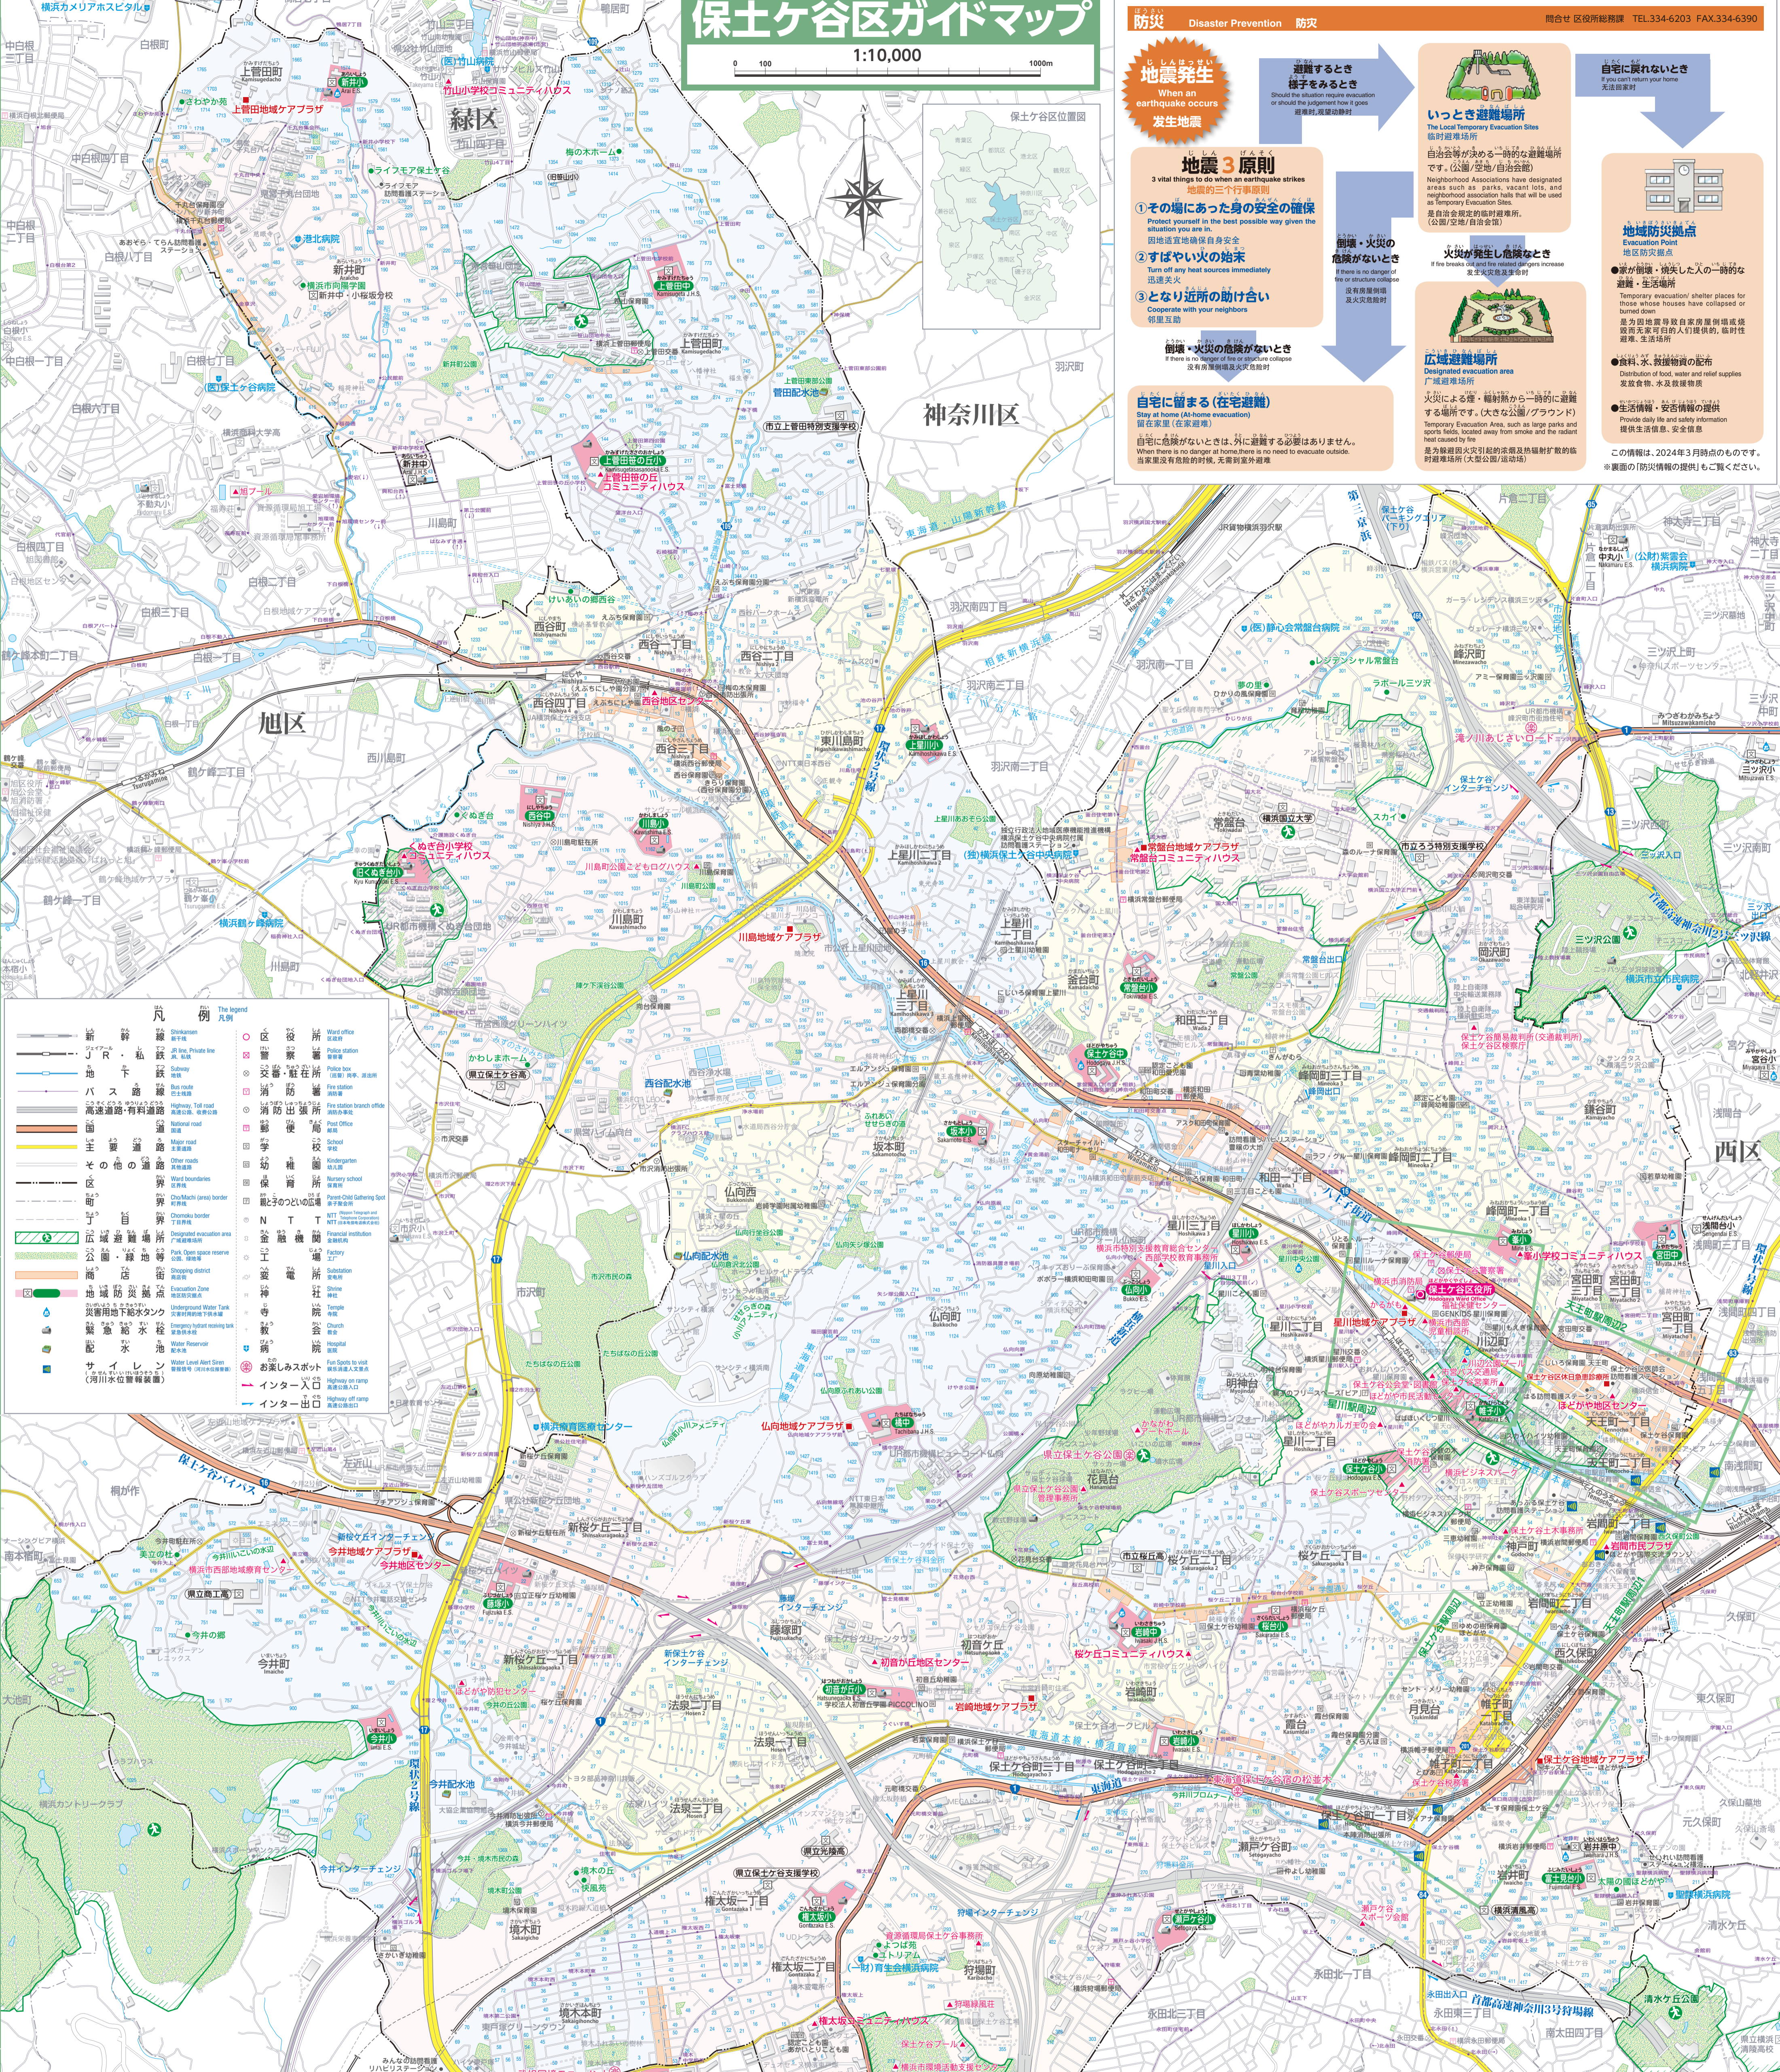

防災 Disaster Prevention 防災

問合せ 区役所総務課 TEL.334-6203 FAX.334-6390

地震発生
When an earthquake occurs
発生地震

地震3原則
3 vital things to do when an earthquake strikes
地震的3个行事原則

- ① その場にあった身の安全の確保
  Protect yourself in the best possible way given the situation you are in.
  因地制宜地確保自身安全
- ② すばやい火の始末
  Turn off any heat sources immediately
  迅速に火を止めよう
- ③ とおり近所の助け合い
  Cooperate with your neighbors
  邻里互助

避難するとき 様子を見るとき
Should the situation require evacuation or should the judgement how it goes be made?
避難時、状況を確認

地震・火災の危険がないとき
If there is no danger of fire or structure collapse
没有房屋倒塌及火灾危险时

自宅に留まる (在宅避難)
Stay at home (At-home evacuation)
留在家中 (在家避难)

自宅に危険がないときは、外に避難する必要はありません。
When there is no danger at home there is no need to evacuate outside.
当处没有发生危险时，无需到室外避难。

いさよ避難場所
The Local Temporary Evacuation Sites
臨時避難場所

自治会等が定める一時的な避難場所です。(公園/空地/自治会館)
Neighborhood Associations have designated areas such as parks, vacant lots, and neighborhood association halls that will be used as Temporary Evacuation Sites.
自治会等が定める一時的な避難場所です。(公園/空地/自治会館)

火災が発生し危険なとき
If fire breaks out and the related dangers increase
发生火灾及火势增大

広域避難場所
Designated evacuation area
广域避难场所

火災による煙・放射熱から一時的に避難する場所です。(大きな公園/グラウンド)
Temporary Evacuation Area, such as large parks and sports fields, located away from smoke and the radiant heat caused by fire.
火灾发生时，远离烟雾和火灾辐射热影响的临时避难场所。(大型公园/运动场)

地域防災拠点
Evacuation Point
地区防灾据点

● 家が倒壊・焼失した人の一時的な避難・生活場所
Temporary evacuation shelter places for those whose houses have collapsed or burned down.
为因地震导致自家房屋倒塌或烧毁而无家可归的人们提供的、临时性避难、生活场所

● 食料・水・救護物資の配布
Distribution of food, water and relief supplies
发放食物、水及救援物资

● 避難情報・被害情報の提供
Provide daily life and safety information
提供生活信息、安全信息

この情報は、2024年3月時点のものです。
※裏面の防災情報の提供もご覧ください。