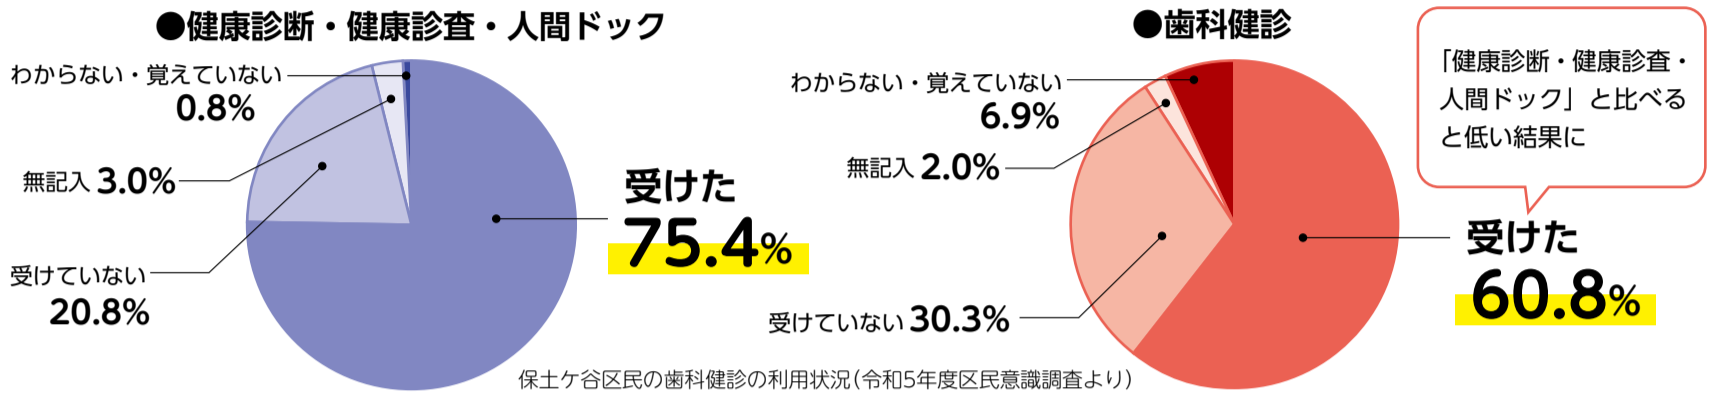

ぜひ登録してください!

登録

2027年は保土ケ谷区制100周年 補助金制度「スターパック」第2弾 申請受付中!

2027年に迎える保土ケ谷区制100周年をきっかけに、地域づくりに関する活動を始める団体を支援するため、補助金を交付します。

申請締切 6月30日まで ※交付には対象要件があります。詳しくは区WEBを確認してください。

最大交付額
5万円

申請の流れなど詳しくはこちら!

その他にも!

今後、2027年の区制100周年に向けて区全体で盛り上がる企画を予定しています

みんなが参加できるパレード

横浜みなとみらいホールで「第九」を合唱<秋から合唱団を募集>

痛い時に行く場所から、日常の健康を守るパートナーへ かかりつけ歯科医を もちましよう

お口の健康は暮らしの質に大きく関わりますが、区では歯科健診の受診率が体の健診よりも低い状況です。歯周病の早期発見や将来の健康リスクを減らすためにも、日頃から相談できる“かかりつけ歯科医”をもちませんか。

過去1年間で、次の健診を受けましたか？

保土ヶ谷区歯科口腔保健PRキャラクター あおいくん

保土ヶ谷区歯科口腔保健PRキャラクター すみれちゃん

お口の健康はなぜ大切なの？

「健康な歯」は健やかな毎日を過ごすために不可欠です。
お口の健康を保つためのポイントを世代別に見ていきましょう

乳幼児期～青年期 (育ち学びの世代)

正しい歯みがきや食習慣は一生の財産。生活習慣は口の機能発達にも影響し、子どもの歯と口の健康は、生涯おいしく食べるために大切です。

育ち学びの世代では、正しい歯みがきの習慣を身につけましよう

成人期・壮年期 (働き・子育て世代)

歯周病は多くの病気と関係し、日本人の多くが罹患し、また予備軍ともいわれています。自覚症状が少なく気づきにくいいため、忙しい時期こそ早期発見と予防が大切です。

忙しい働き・子育て世代は、歯周病の早期発見と予防を

高齢期 (実りの世代)

高齢期はむし歯や歯周病だけでなく、かむ力・飲み込む力が低下する「オーラルフレイル」に注意が必要です。早めに気づき対策をとることが大切です。