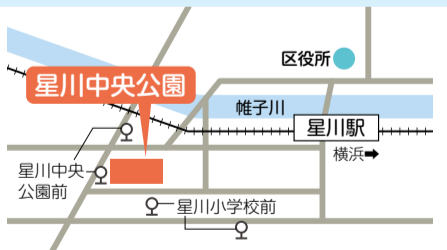

物販・キッチンカー

ステージイベント

展示・体験コーナー

※8ページで出展ブースの一部を紹介しています。

日程

5/16 土

会場 星川中央公園(星川2-16)

※駐車場はありません。公共交通機関を利用してください。

時間 9時30分～15時 ※少雨決行。荒天時は17日(日)に延期

会場案内

- アクセス
- 相鉄本線「星川」駅から徒歩約5分
- 市営・相鉄バス「星川中央公園前」バス停すぐ

そのほかのイベント情報はWEBを確認してください

イベントの詳細

ほ도가や花フェスタ2026 検索

※開催の可否については当日7時に公開

©ITOON/GN