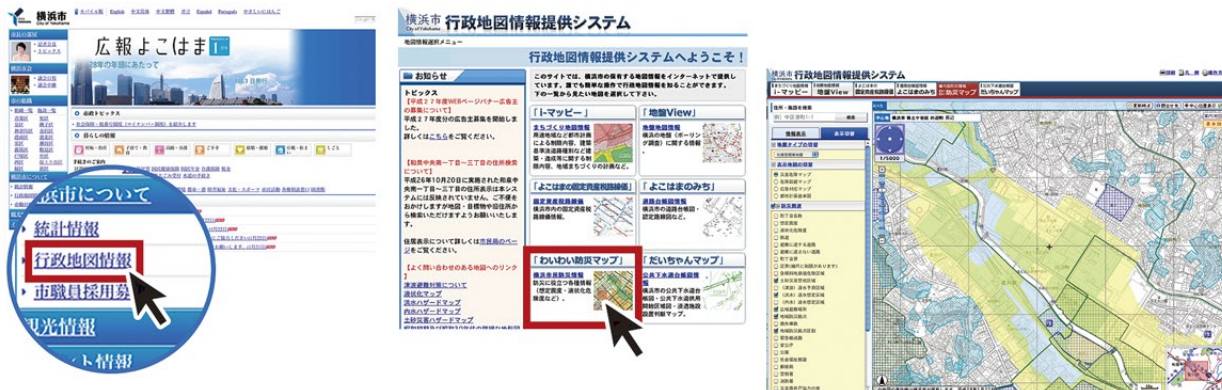

### ● わいわい防災マップ

大震災時の「想定震度」や「地域防災拠点」、「土砂災害警戒区域」などの防災情報を市内任意の場所・縮尺で表示することができます。また、地域を拡大した状態で、各種情報を表示したマップを作成することもできます。

検索 **わいわい防災マップ**

[http://wwwm.city.yokohama.lg.jp/select\\_map.asp](http://wwwm.city.yokohama.lg.jp/select_map.asp)

(画面イメージ)