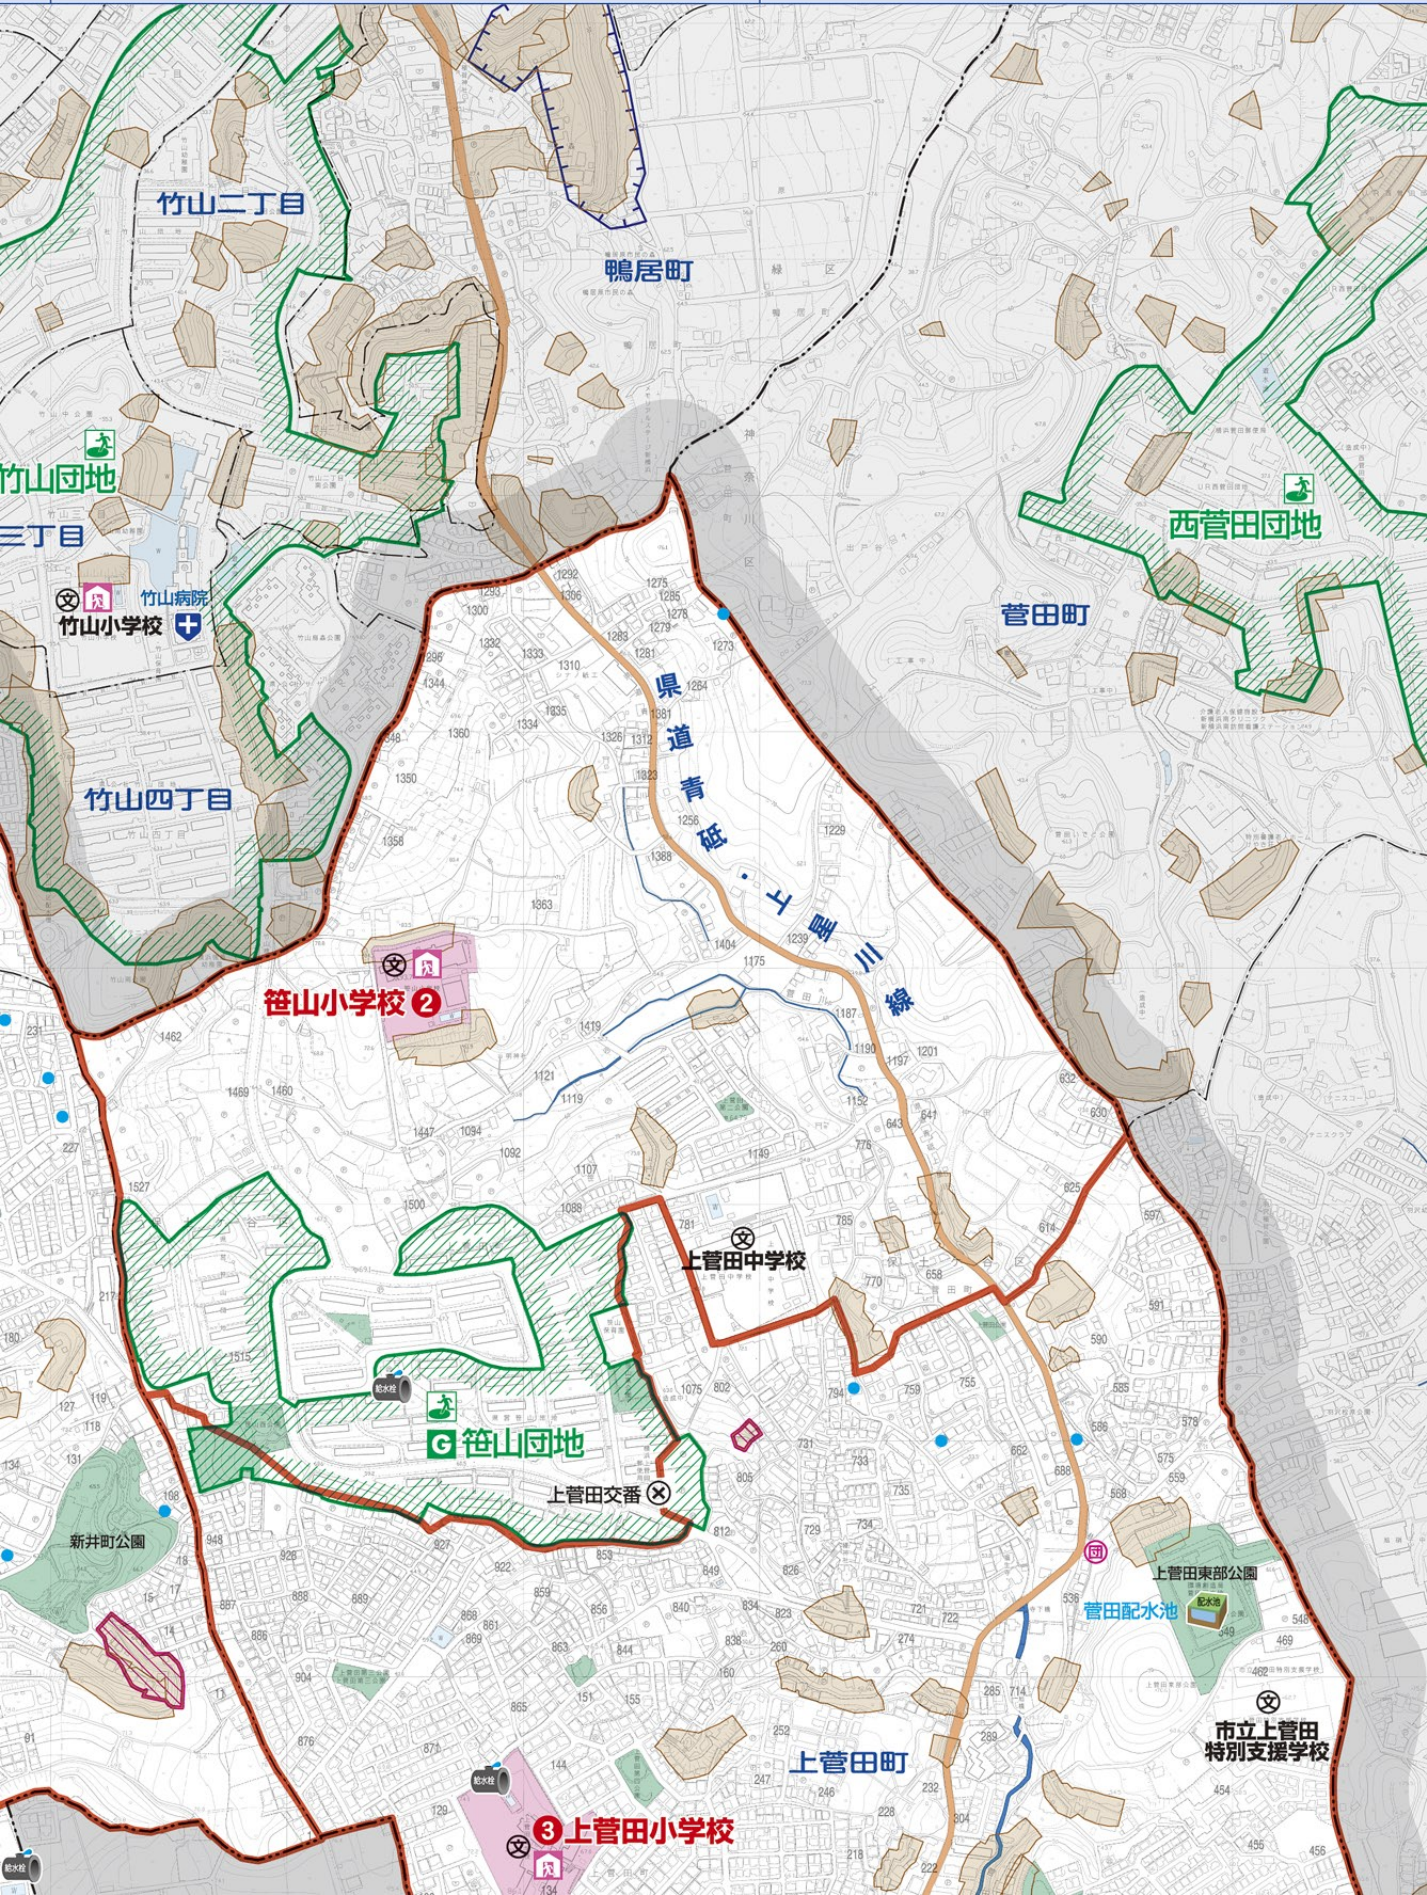

C

D

竹山二丁目

鴨居町

西菅田団地

菅田町

竹山四丁目

国道青砥
上川線

笹山小学校②

上菅田中学校

笹山団地

上菅田交番

新井町公園

上菅田東部公園

菅田配水池

市立上菅田特別支援学校

③上菅田小学校

上菅田町