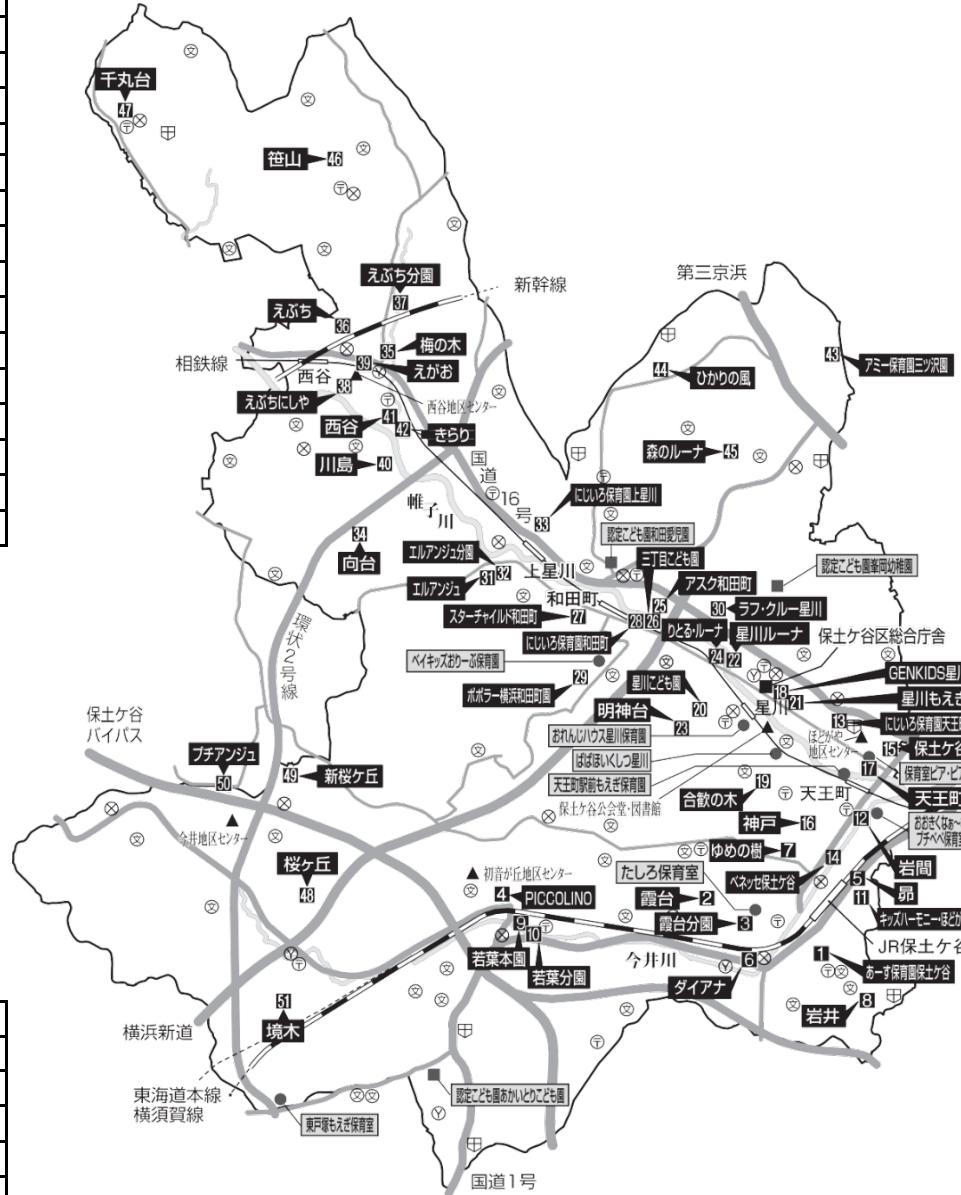

名称	電話
1	あーす保育園保土ヶ谷	334-7013
2	霞台保育園	331-0877
3	霞台保育園(分園)	340-4877
4	学校法人 初音丘学園PICCOLINO	331-3373
5	昴保育園	730-4311
6	ダイアナ保育園	715-6329
7	ゆめの樹保育園ほどがや	459-5108
8	横浜市岩井保育園	713-1790
9	若葉保育園(本園)	712-1960
10	若葉保育園(分園)	712-1960
11	キッズハーモニー・ほどがや	286-3310
12	岩間保育園	348-2022
13	にじいろ保育園天王町	744-7938
14	ベネッセ保土ヶ谷保育園	348-1531
15	保土ヶ谷保育園	341-6815
16	横浜市神戸保育園	333-6246
17	横浜市天王町保育園	331-1811

見学や園庭開放など、ご利用の際は
電話で日時を確認してからお出かけください

⊙ 消防署・出張所	⊗ 警察署・派出所
▲ 公共施設	⊙ 学校
〒 郵便局	⊕ 病院
♀ バス停	

	名称	電話
18	GENKIDS星川保育園	340-3351
19	合歡の木保育園	338-1052
20	星川こども園	332-1631
21	星川もえぎ保育園	744-7001
22	星川ルーナ保育園	348-1152
23	明神台保育園	332-1093
24	りとる・ルーナ保育園	336-1150
25	アスク和田町保育園	340-0337
26	三丁目こども園	567-0634
27	スターチャイルド和田町ナーサリー	348-2770
28	にじいろ保育園和田町	332-2110
29	ポポラー横浜和田町園	340-4030
30	ラフ・クルー星川保育園	442-7546
31	エルアンジュ保育園	442-7830
32	エルアンジュ保育園分園	

33	にじいろ保育園上星川	444-8073
34	向台保育園	371-0106
35	梅の木保育園	371-2700
36	えぶち保育園	383-0600
37	えぶち保育園分園	381-6006
38	えぶちにしや園	373-7333
39	えがお園(えぶちにしや園分園)	744-6506
40	川島保育園	373-1482
41	西谷保育園	371-2646
42	きらり保育園(西谷保育園分園)	

43	アミー保育園三ツ沢	444-9119
44	ひかりの風保育園	333-2011
45	森のルーナ保育園	339-1152
46	笹山保育園	381-7465
47	千丸台保育園	381-2898
48	桜ヶ丘保育園	351-2121
49	新桜ヶ丘保育園	351-6087
50	プチアンジュ保育園	351-7333
51	境木保育園	351-5619
	認定こども園あかとりこども園	721-6241
	認定こども園 峯岡幼稚園	341-8227
	認定こども園和田愛児園	331-4534