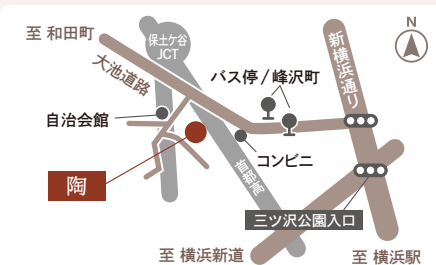

③ 地域活動支援センター 陶(すえ)

障害を持っている方々が、優れた商品を作るべく、日々切磋琢磨しています。
自主製品(陶芸、革工芸、ビーズ他)の製作。

社会福祉法人 紡

Address 〒240-0061 保土ケ谷区峰沢町 395-1

Tel&Fax 045-333-0434

Mail sue@syafuku-tsumugi.jp

Open 10:00~16:00
(土・日・祝日休み/臨時休業あり)

ブルーライン三ツ沢上町より徒歩15分
バス11系統(釜台経由)/峰沢町バス停下車徒歩5分

茶碗や皿、花瓶、小鉢、湯飲み、お猪口などの陶芸品。小銭入れやペンケース、眼鏡ケース、小物入れなどの革製品。フェルトやビーズ(フェルトマグネット、傘カバー、マスク、犬や象などのビーズ製品)など様々な作品の制作、販売。

Price

スエード小物入れ	¥600~1,000	湯飲み	¥500
革のペンケース	¥1,200	花瓶	¥400~700
カービングペンケース		ビーズ各種	¥200
	¥1,200~1,800	傘カバー	¥250
梅花型小皿	¥350	フェルトマグネット	¥300
お茶碗	¥500		