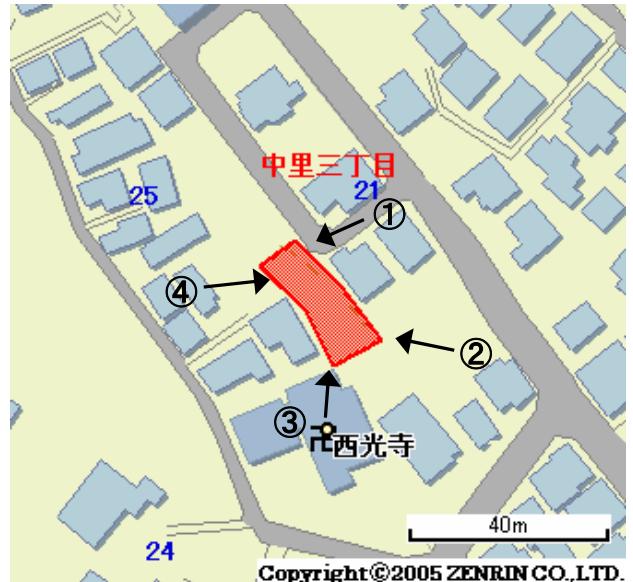

未利用土地利用案内

番号

南36

所在	南区中里三丁目	住居表示	418番49	地番	418番49	228.38㎡
----	---------	------	--------	----	--------	---------

づく令制に限基	都市計画法 都市計画区域	市街化区域	用途地域	第一種低層住居
	建築基準法 建ぺい率/容積率	50/100	高度地域	第1種高度地区
	その他制限		防火地域	準防火

1 位置図・案内図 (○が所在地)

許諾番号(Z06B-第2482号)

2 現況写真