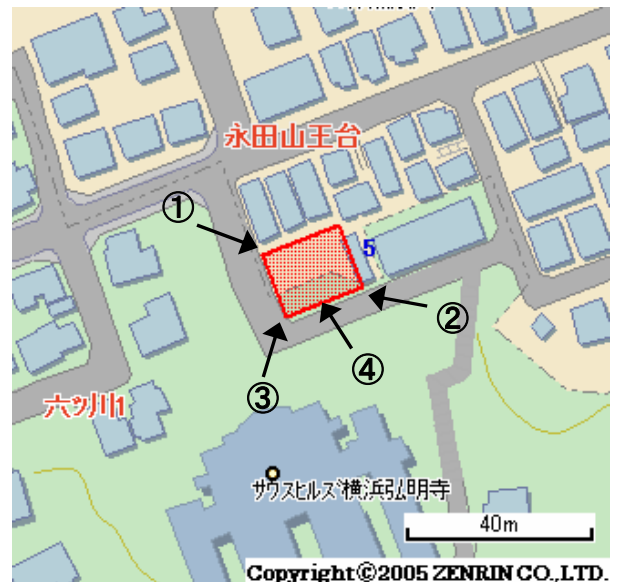

未利用土地利用案内

番号

南35

所在	南区永田山王台	住居表示	668番4外	地番	668番4外	242.27㎡
----	---------	------	--------	----	--------	---------

づく令制に限基	都市計画法 都市計画区域	市街化区域	用途地域	第一種低層住居
	建築基準法 建ぺい率/容積率	50/100	高度地域	第1種高度地区
	その他制限		防火地域	準防火

1 位置図・案内図 (○が所在地)

許諾番号(Z06B-第2482号)

2 現況写真