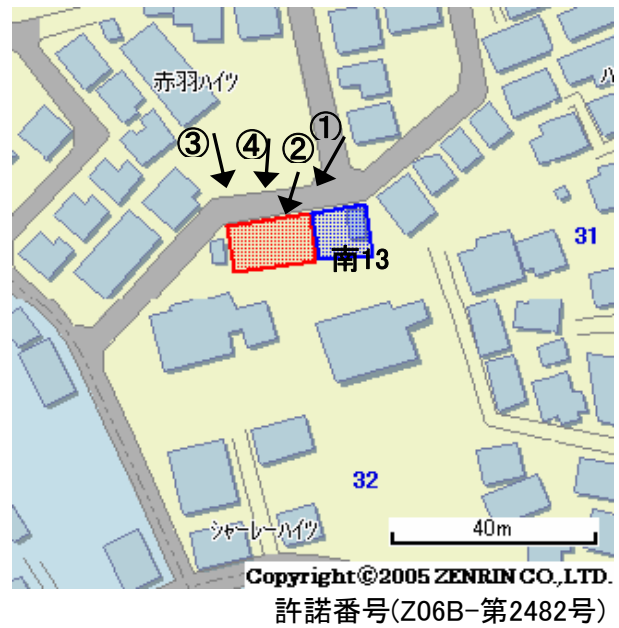

未利用土地利用案内

番号

南12

所在	南区永田東一丁目	住居表示	34番	地番	1536番6	面積 (実測)	185.25㎡
----	----------	------	-----	----	--------	------------	---------

づく令に基 制に限	都市計画法	都市計画区域	市街化区域	用途地域	第一種低層住居
	建築基準法	建ぺい率/容積率	50/100	高度地域	第1種高度地区
	その他制限			防火地域	準防火

1 位置図・案内図 (○が所在地)

2 現況写真