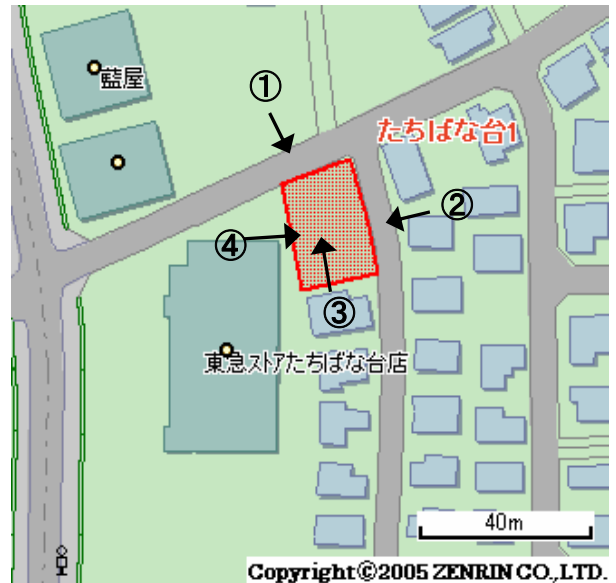

# 未利用土地利用案内

番号

青葉24

|    |                 |      |      |    |      |            |         |
|----|-----------------|------|------|----|------|------------|---------|
| 所在 | 青葉区<br>たちばな台一丁目 | 住居表示 | 2番14 | 地番 | 2番14 | 面積<br>(実測) | 177.60㎡ |
|----|-----------------|------|------|----|------|------------|---------|

## 1 位置図・案内図 (○が所在地)

許諾番号(Z06B-第2482号)