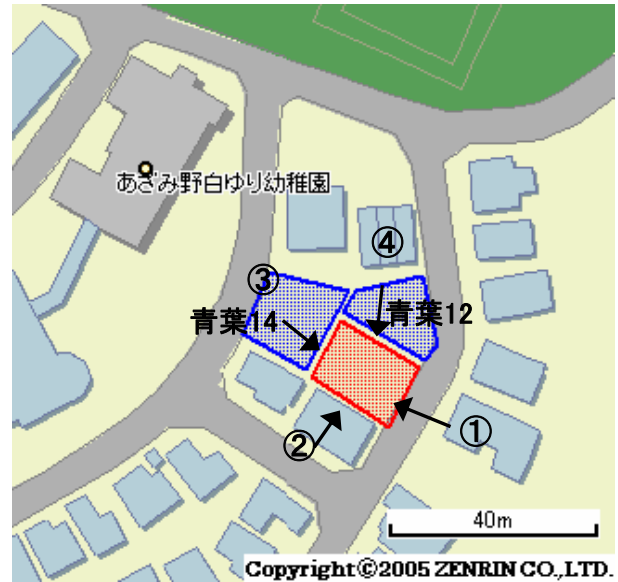

未利用土地利用案内

番号

青葉13

| | | | | | | | |
|--------|--------|----------|-------|------|---------|--------|---------|
| 所在 | 青葉区大場町 | 住居表示 | 595番8 | 地番 | 595番8外 | 面積(実測) | 183.89㎡ |
| づく令に限基 | 都市計画法 | 都市計画区域 | 市街化区域 | 用途地域 | 第一種低層住居 | | |
| | 建築基準法 | 建ぺい率/容積率 | 40/80 | 高度地域 | 第1種高度地区 | | |
| | その他制限 | | | 防火地域 | なし | | |

1 位置図・案内図 (○が所在地)

許諾番号(Z06B-第2482号)

2 現況写真

①

②

③

④