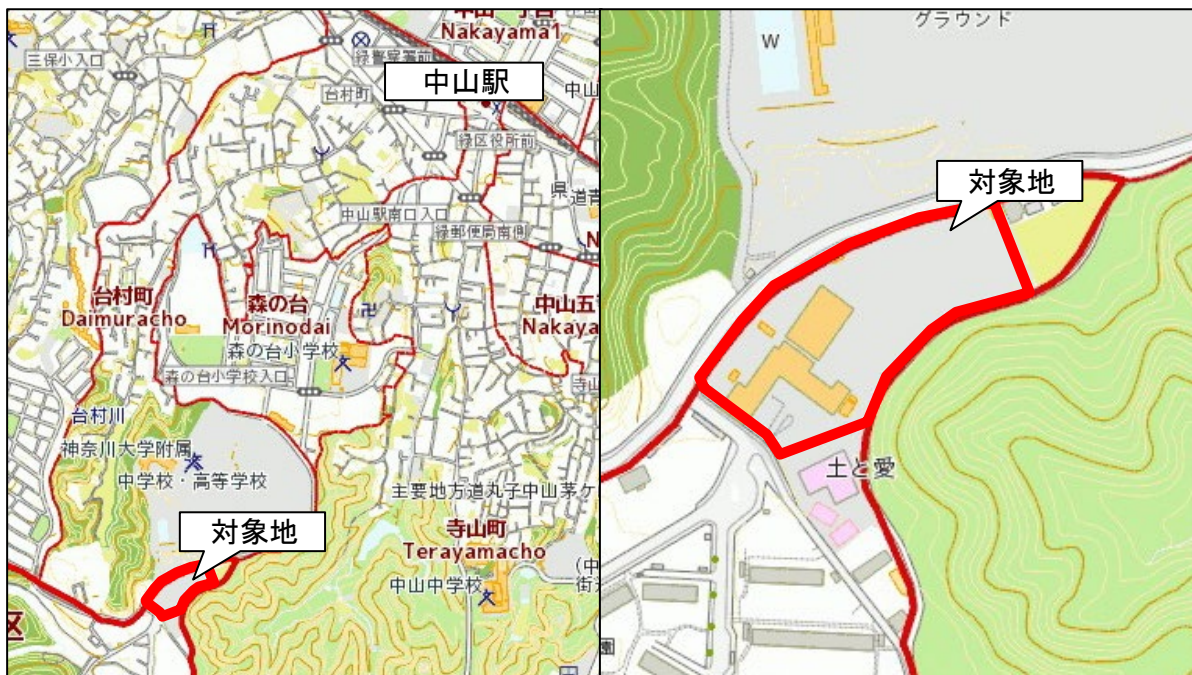

活用検討中の小中学校

学校名	旧ひかりが丘小学校		
所在	旭区上白根町1306番地の14	面積	約12,294㎡

1 土地の概要

交通機関	JR横浜線「中山駅」からバス「公団集会場」下車 徒歩5分			
都市計画による制限	区域区分	市街化調整区域	防火・準防火地域	防火指定なし

2 建物の概要

建築時期	1976年	実測面積	6494.00㎡
構造	鉄筋コンクリート造4階建		

3 位置図／案内図

※この地図の著作権は横浜市が保有します。