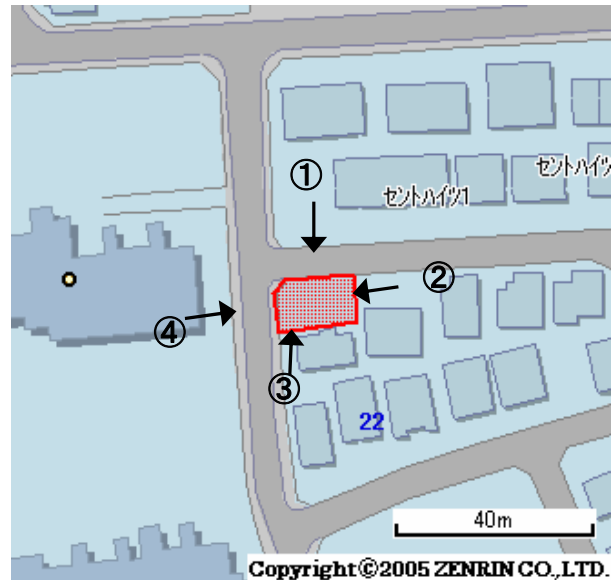

未利用土地利用案内

番号

都筑41

所在	都筑区南山田二丁目	住居表示	22番3	地番	22番3	面積(実測)	166.23㎡
----	-----------	------	------	----	------	--------	---------

づく令に基 限	都市計画法	都市計画区域	市街化区域	用途地域	第一種低層住居
	建築基準法	建ぺい率/容積率	40/80	高度地域	第1種高度地区
	その他制限			防火地域	なし

1 位置図・案内図 (○が所在地)

許諾番号(Z06B-第2482号)

2 現況写真