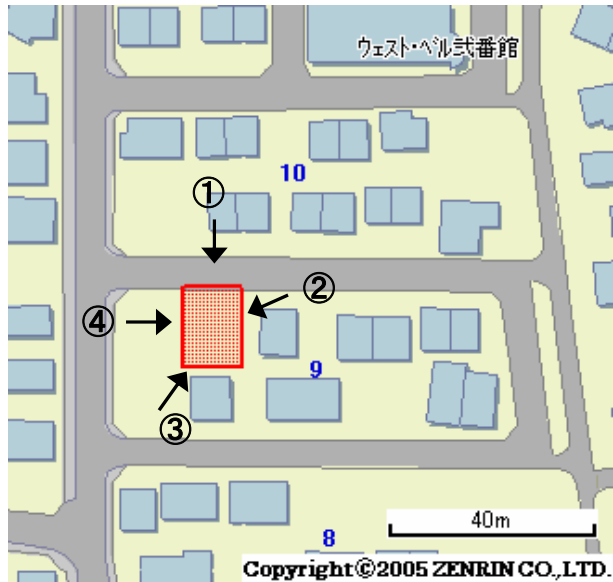

未利用土地利用案内

番号 都筑39

所在	都筑区早瀬一丁目	住居表示	9番7	地番	9番7	面積(実測)	217.69㎡
----	----------	------	-----	----	-----	--------	---------

づく令に基 限	都市計画法	都市計画区域	市街化区域	用途地域	第一種低層住居
	建築基準法	建ぺい率/容積率	40/80	高度地域	第1種高度地区
	その他制限			防火地域	なし

1 位置図・案内図 (○が所在地)

Copyright © 2005 ZENRIN CO., LTD.
許諾番号(Z06B-第2482号)

2 現況写真