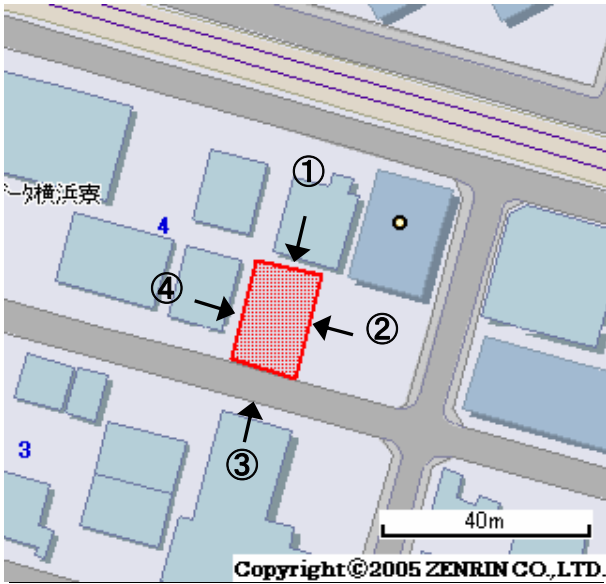

未利用土地利用案内

番号 都筑37

所在	都筑区仲町台五丁目	住居表示	4番3	地番	4番3	面積(実測)	160.58㎡
----	-----------	------	-----	----	-----	--------	---------

づく令に基 限	都市計画法	都市計画区域	市街化区域	用途地域	第二種住居
	建築基準法	建ぺい率/容積率	60/200	高度地域	第4種高度地区
	その他制限	地区計画		防火地域	準防火

1 位置図・案内図 (○が所在地)

許諾番号(Z06B-第2482号)

2 現況写真